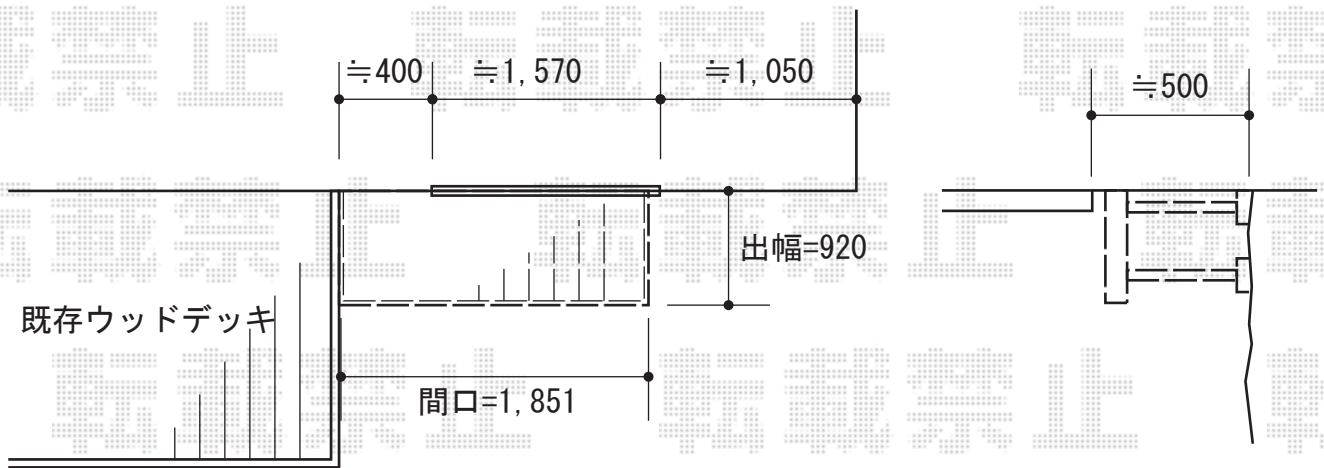

# ウッドデッキ工事 施工概略図

Value Select マージウッドデッキ

間口= 1.0間(1,851mm)

出幅= 3尺(920mm)

色： ナチュラル

床板： 縦貼り

束柱： Sタイプ(550mm) (色：カームブラック)

2015-10-304656