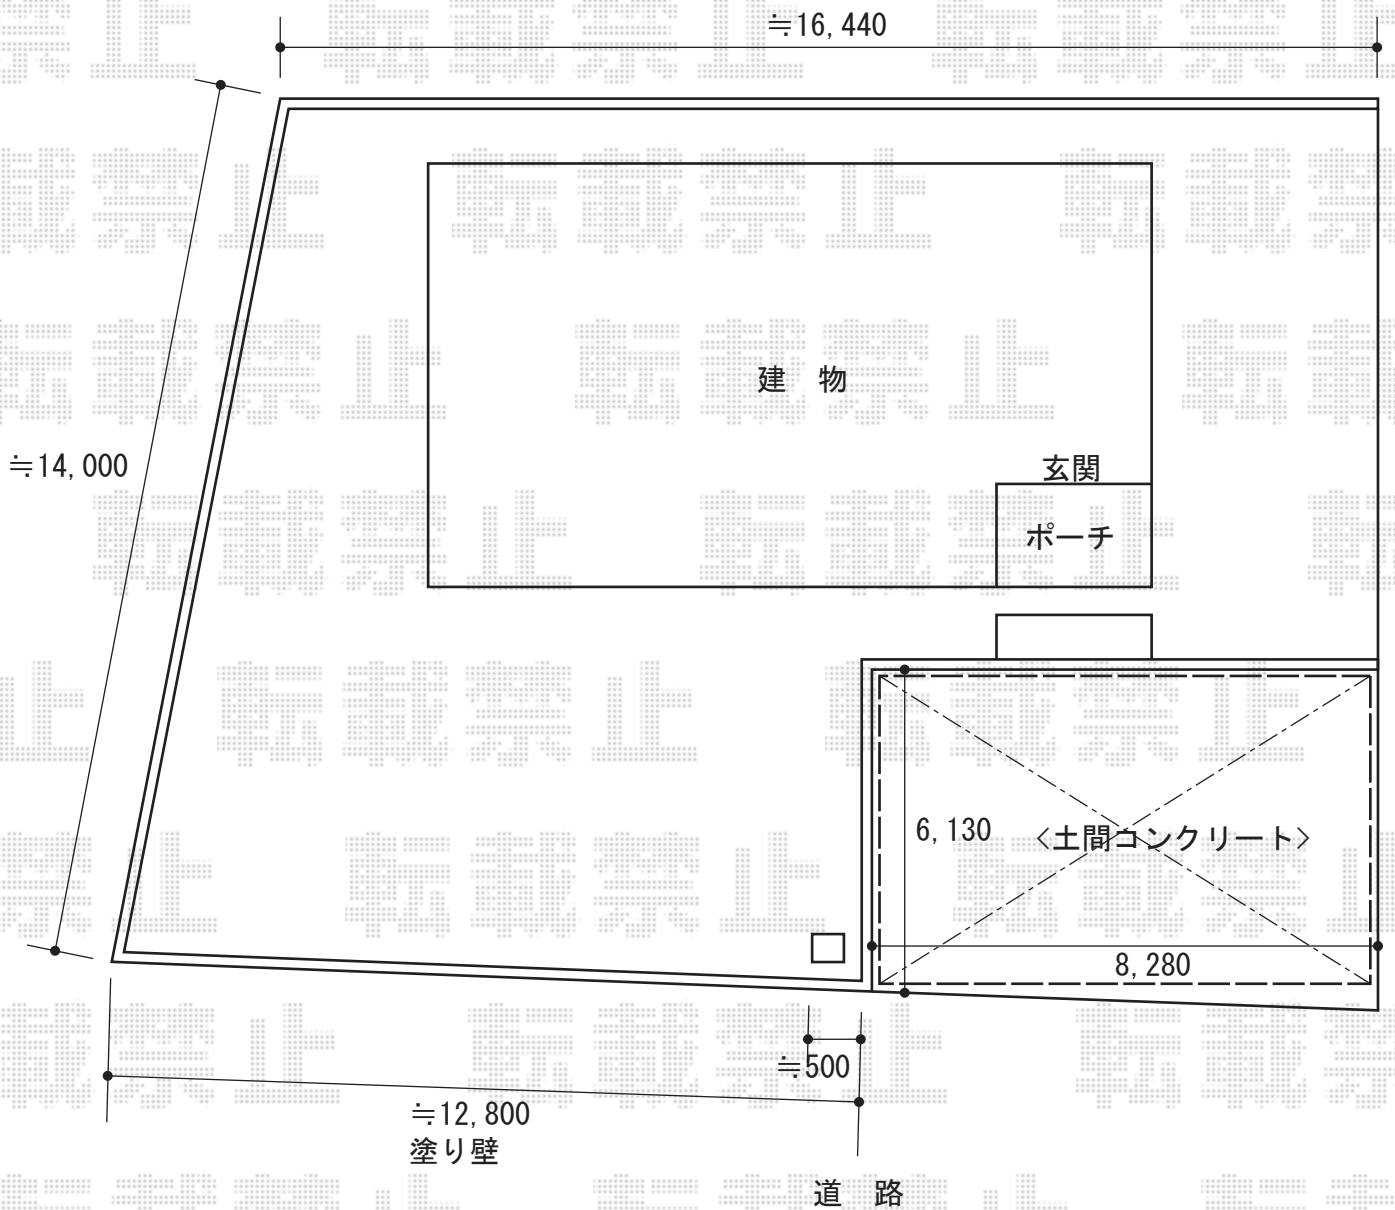

カーポート 施工概略図

YKK AP レイナトリプルポートグラン 積雪～20cm対応
幅= 8,000mm
奥行= 5,768mm
色： ホワイト
屋根材： 熱線遮断ポリカーボネート（アースブルーマット調）
柱仕様： ハイルーフ柱仕様（有効高 約2,350mm）

2015-12-309887

担当者

酒井