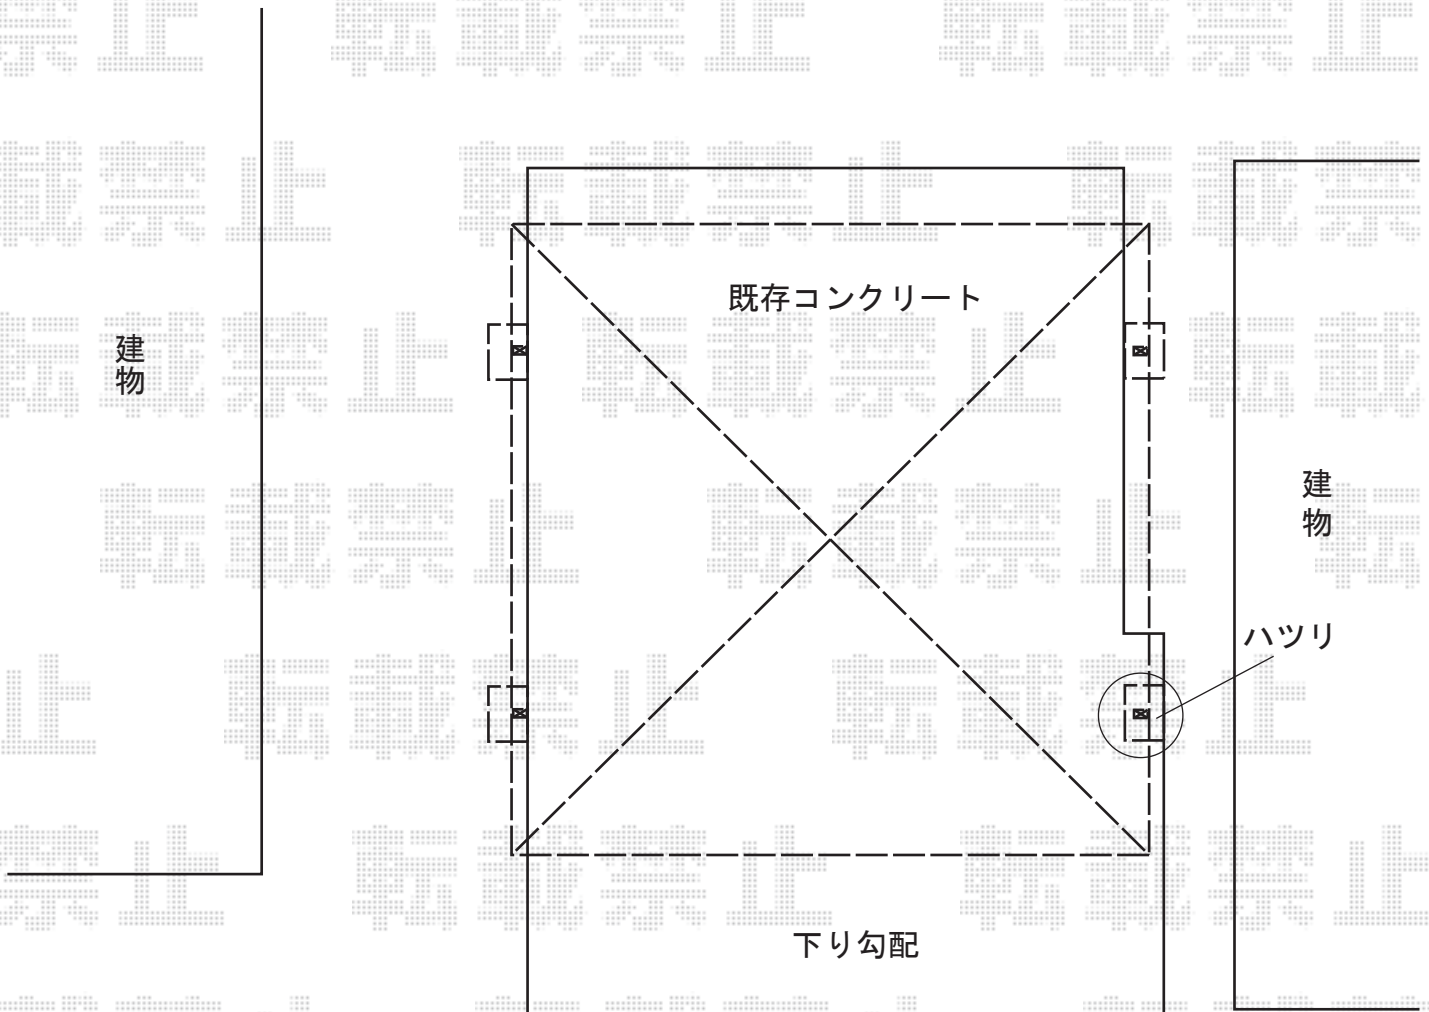

カーポート 施工概略図

YKK AP レイナツインポートグラン 積雪~20cm対応
幅= 5,097mm
奥行= 5,052mm
色: ブラウン
屋根材: ポリカーボネート (スモークブラウン)
柱仕様: ハイルフ柱仕様 (有効高 約2,350mm)

2015-12-309929

担当者

酒井