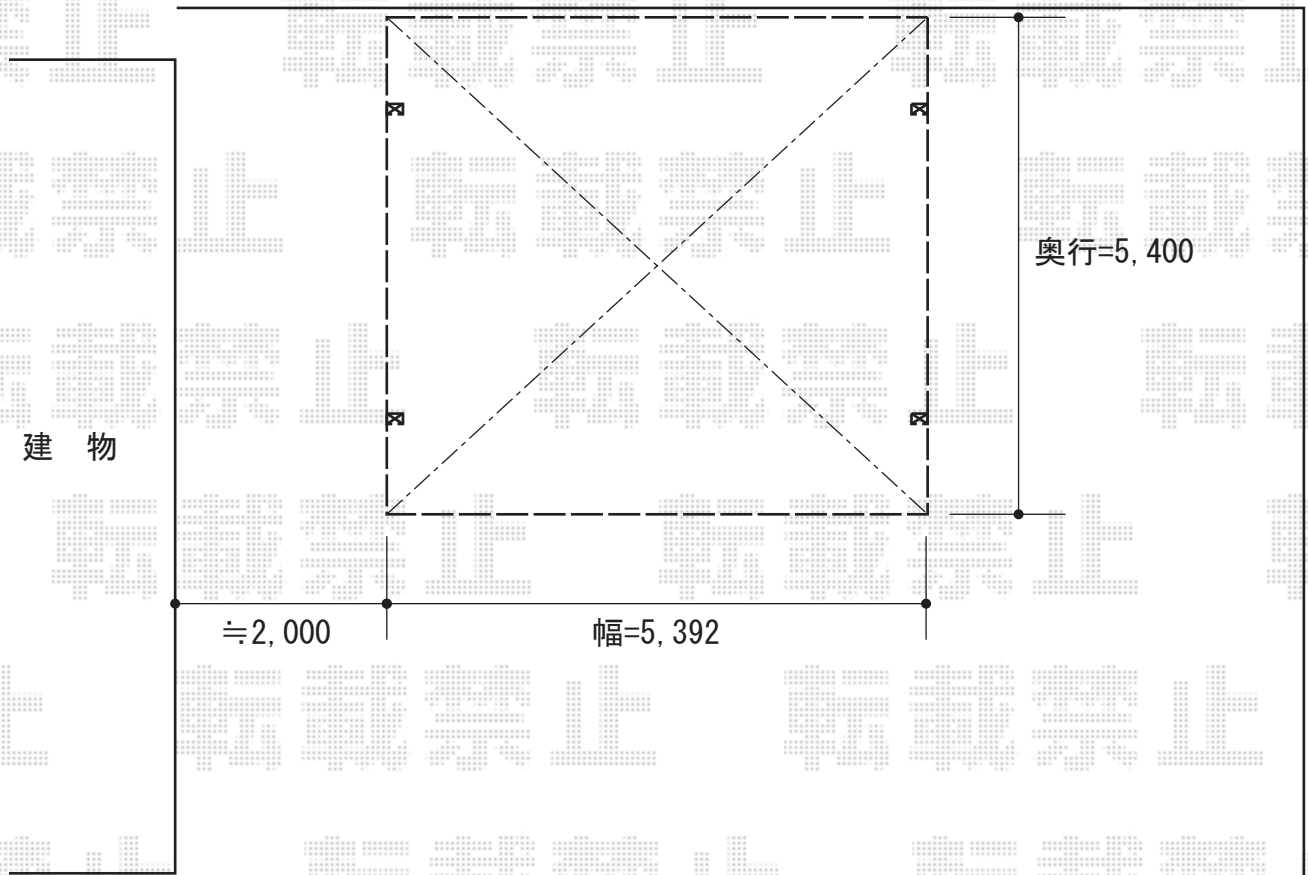

カーポート 施工概略図

YKK AP レイナツインポートグラン 積雪～20cm対応  
幅= 5,392mm  
奥行= 5,400mm  
色： ホワイト  
屋根材： 熱線遮断ポリカーボネート（アースブルーマット調）  
柱仕様： ハイルフ柱仕様（有効高 約2,350mm）

2015-12-309942

担当者

松本