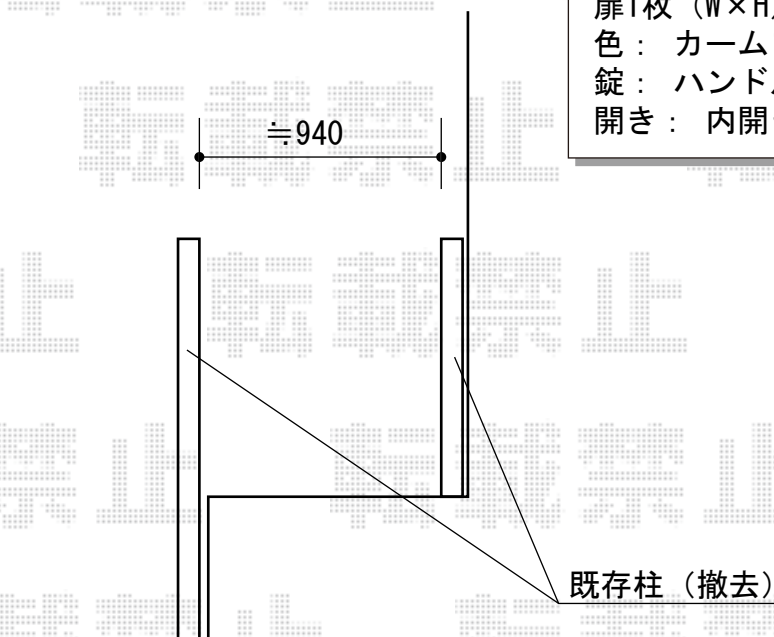

門扉・カーゲート 施工概略図

Value Select トリップゲート RB型
後付ガイドレール仕様 両開き 76W
開口幅= 7,504mm
全幅= 7,604mm
たたみ幅= (426.5×2) mm
高さ= 1,200mm
色：ブラック
キャスター数： 6箇所
落棒数： 4本

YKK AP レスティン門扉11型 片開き 門柱仕様
扉1枚 (W×H) = (900mm×1,200mm)
色：カームブラック
錠：ハンドル錠E11型
開き：内開き