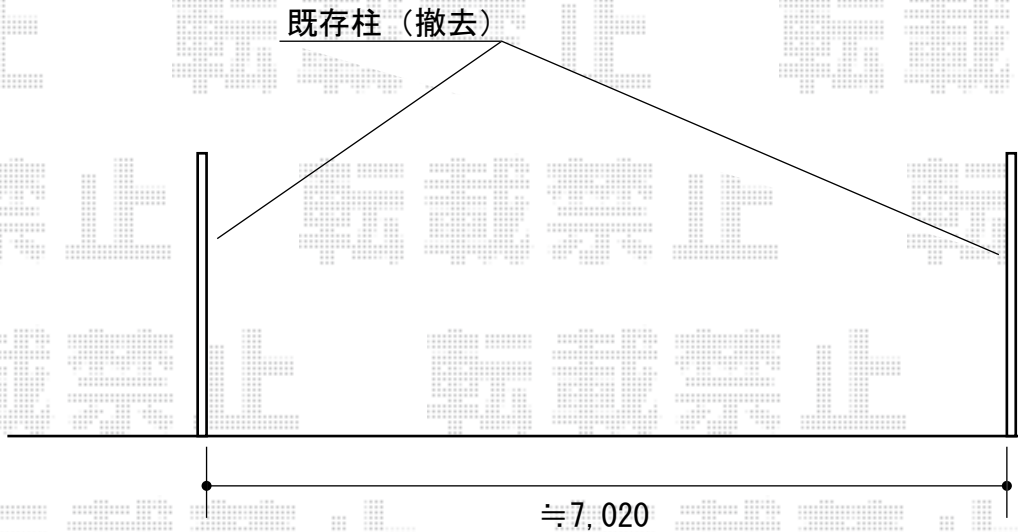

門扉・カーゲート 施工概略図

Value Select トリップゲート RB型
後付ガイドレール仕様 両開き 76W
開口幅= 7,504mm
全幅= 7,604mm
たたみ幅= (426.5×2) mm
高さ= 1,200mm
色：ブラック
キャスター数： 6箇所
落棒数： 4本

YKK AP レスティン門扉11型 片開き 門柱仕様
扉1枚 (W×H) = (900mm×1,200mm)
色：カームブラック
錠：ハンドル錠E11型
開き：内開き