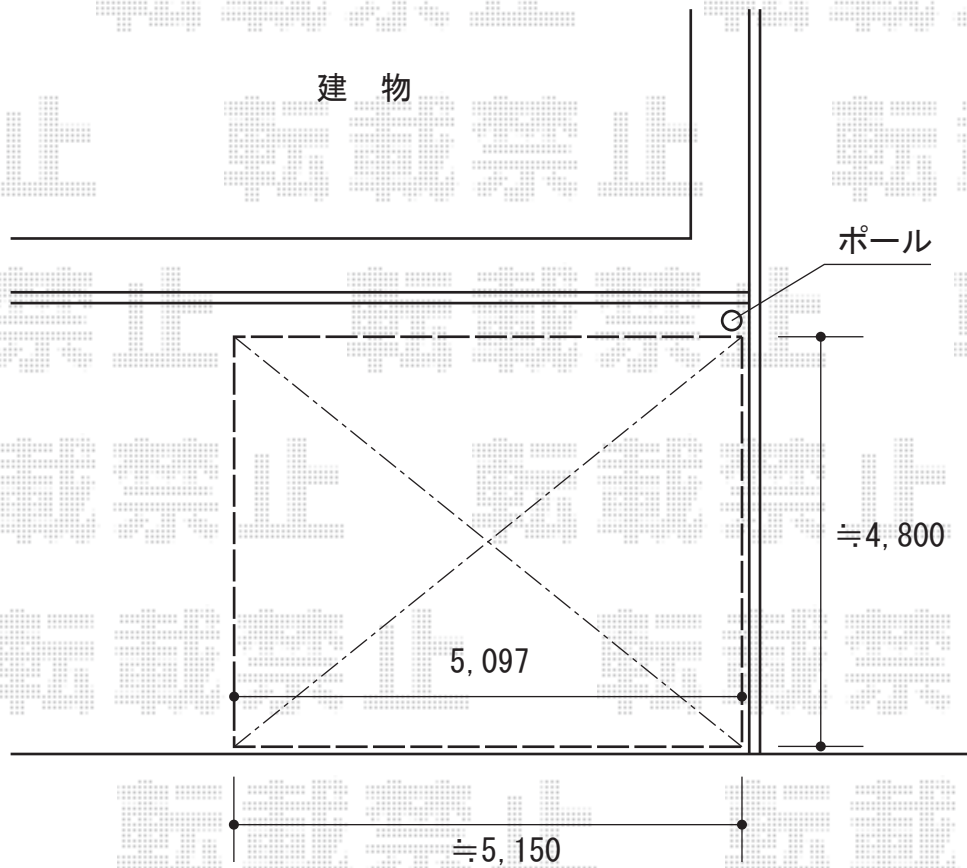

カーポート 施工概略図

YKK AP レイナツインポートグラン 積雪~20cm対応
幅= 5,097mm
奥行= 5,052mm
色: プラチナステン
屋根材: ポリカーボネート (アースブルー)
柱仕様: ハイルフ柱仕様 (有効高 約2,350mm)

※納まりはイメージです

2015-12-310014

担当者

酒井

エクスショップ

現場状況や作図制限により概略図の内容と多少の違いが生じることがございます。
施工時は、現場優先とさせていただきますので、お立会い頂き、最終のご指示のほど、何卒、宜しくお願い致します。
全ての著作権はエクスショップに帰属します。当社とのお取引目的以外の使用・複製・転載は如何なる場合も禁止しております。