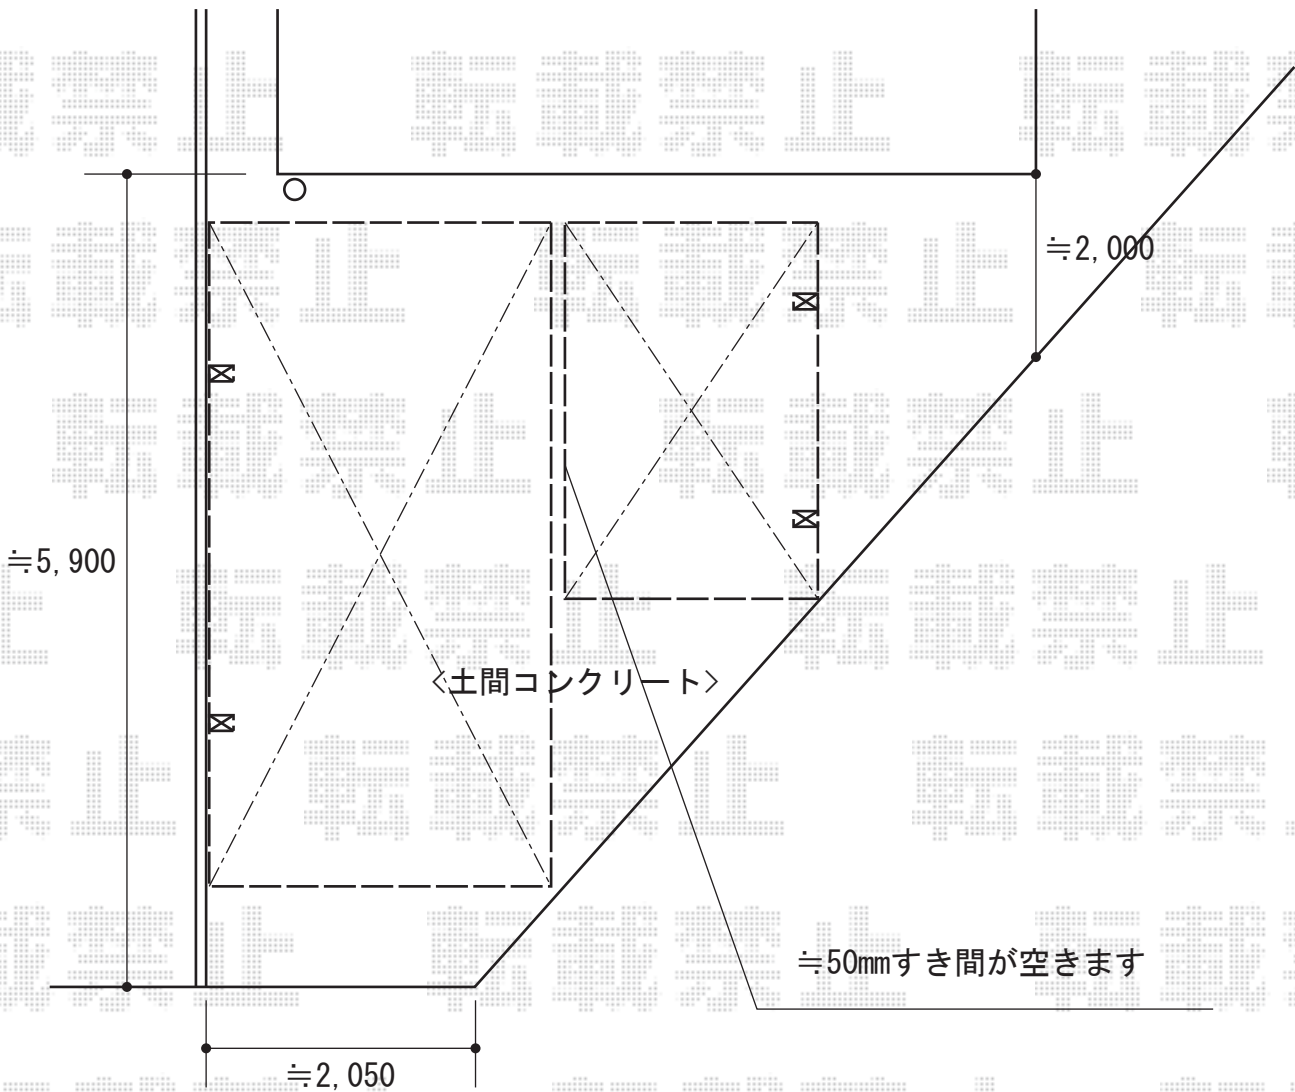

# カーポート 施工概略図

YKK AP レイナポートグラン 積雪～20cm対応  
幅= 2,550mm  
奥行= 5,400mm  
色：プラチナステン  
屋根材：熱線遮断ポリカーボネート(クリアマット)  
柱仕様：ハイルーフ柱仕様(有効高 約2,350mm)

YKK AP レイナポートグラン 積雪～20cm対応  
幅= 2,550mm  
奥行= 5,052mm  
色：プラチナステン  
屋根材：熱線遮断ポリカーボネート(クリアマット)  
柱仕様：ハイルーフ柱仕様(有効高 約2,350mm)