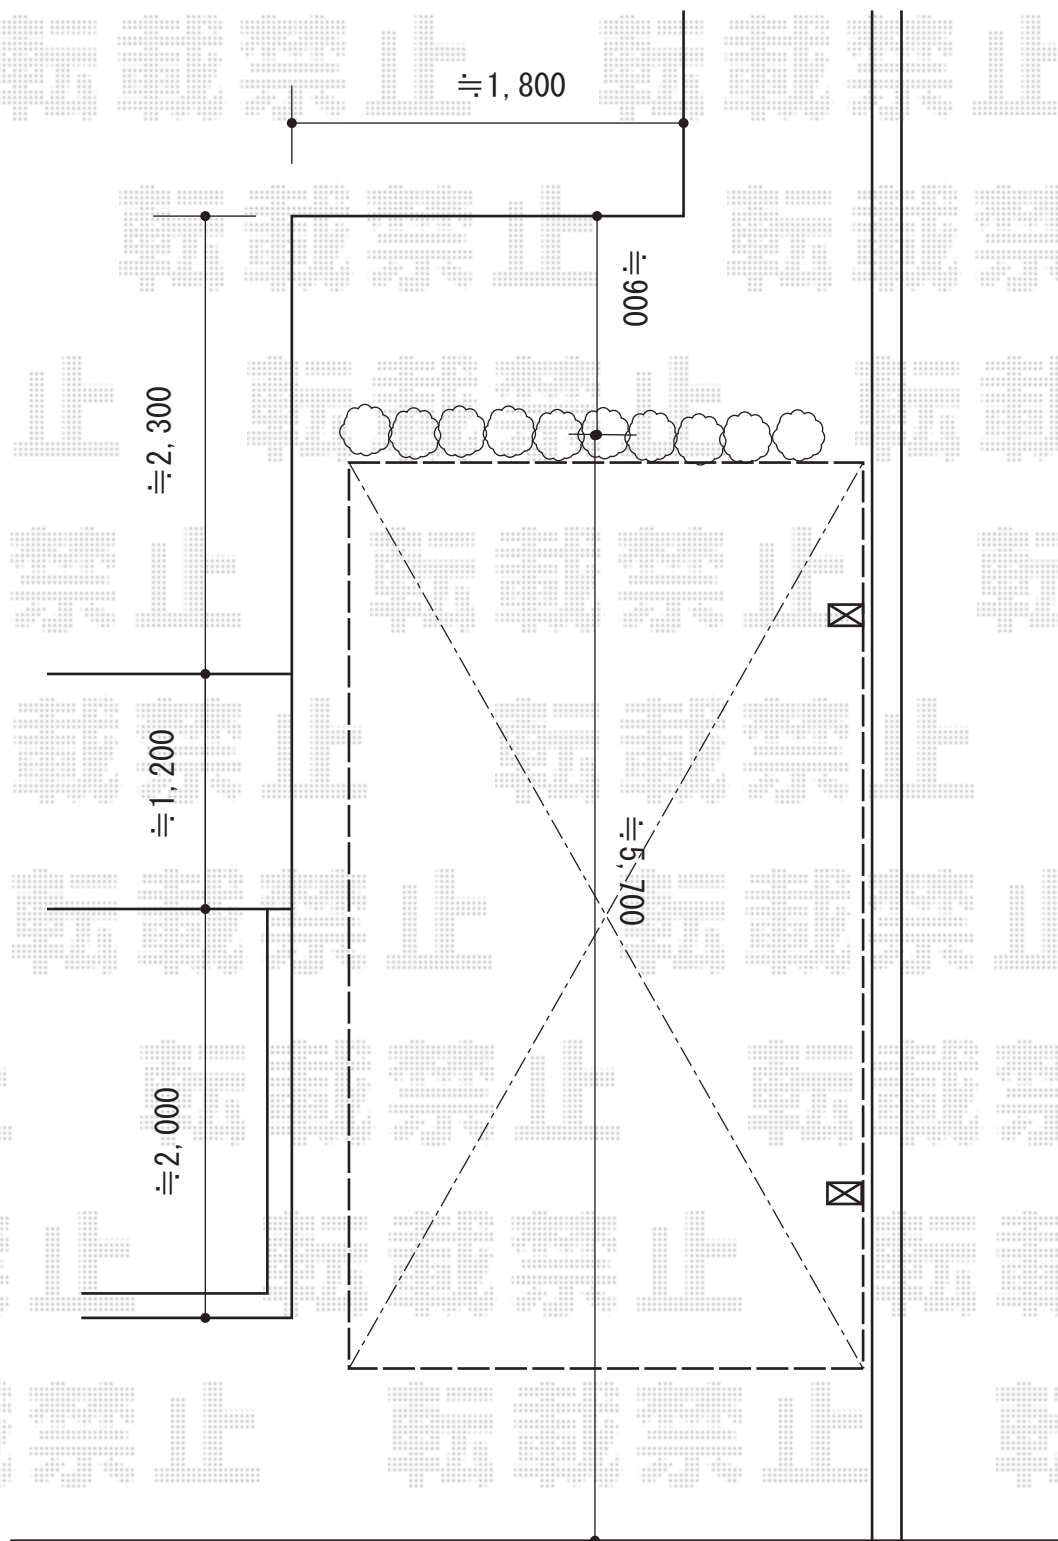

カーポート 施工概略図

YKK AP レイナポートグラン 積雪~20cm対応
 幅= 2,550mm
 奥行= 5,052mm
 色 : ブラウン
 屋根材 : ポリカーボネート (スモークブラウン)
 柱仕様 : ハイルフ柱仕様 (有効高 約2,350mm)

2015-12-310052

担当者

赤松