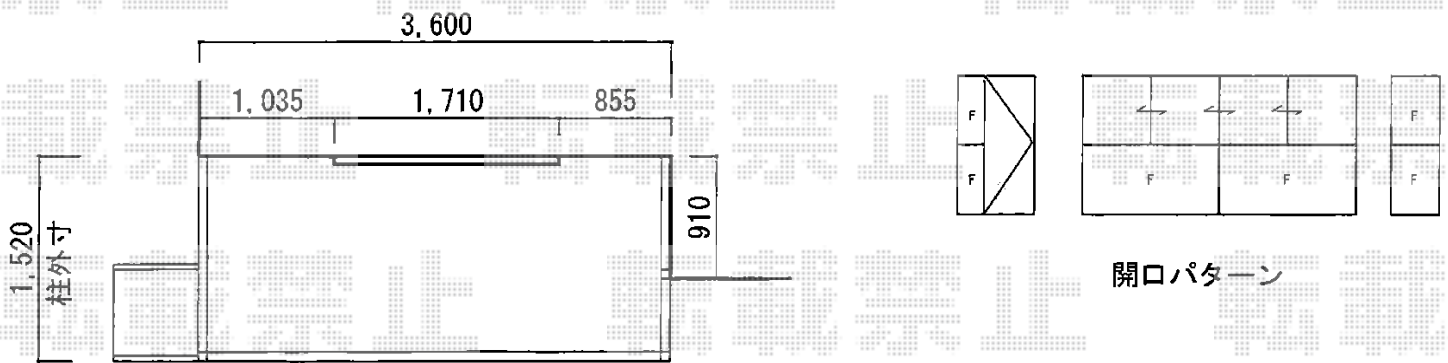

# テラス用い 施工概略図

LIXIL(トステム) ほせるんですII R型 床納まり ランマ無 積雪~20cm対応  
 寸法= 間口 関東2.0間 (3,640mm) × 出幅 5尺 (1,485mm)  
 正面ユニット： 高窓 (4枚建) \*網戸  
 側面ユニット： [外観左] ドア (中棧有) / [外観右] FIX  
 色： オータムブラウン  
 屋根材： ポリカーボネート (ブラウン)  
 床材： 人工木 (クリエラスクA)  
 オプション： 側面付け物干し/サイドフレーム1段/ステップ3尺2段  
 追加部材： ブロンズシーリング材/柱5,010mm×1/アングル  
 /笠木躯体側取付けアングル/溝ふた/ビード・グレチャン