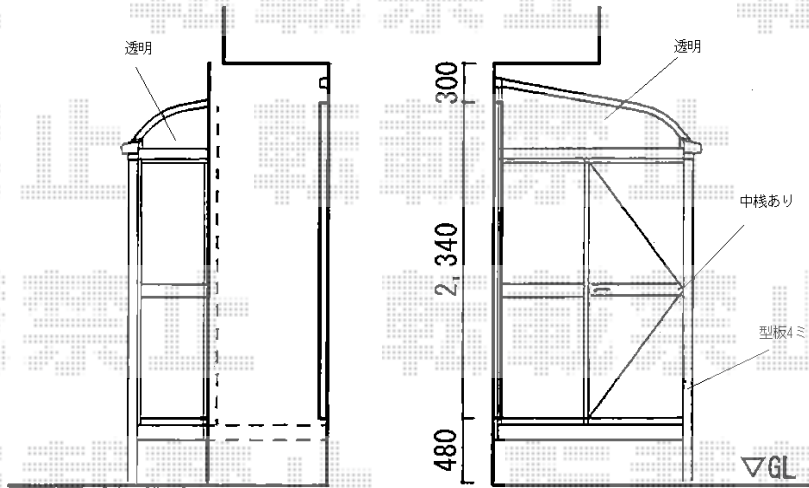

# テラス用い 施工概略図

LIXIL(トステム) ほせるんですII R型 床納まり ランマ無 積雪~20cm対応  
 寸法= 間口 関東2.0間 (3,640mm) × 出幅 5尺 (1,485mm)  
 正面ユニット： 高窓 (4枚建) \*網戸  
 側面ユニット： [外観左] ドア (中棧有) / [外観右] FIX  
 色： オータムブラウン  
 屋根材： ポリカーボネート (ブラウン)  
 床材： 人工木 (クリエラスクA)  
 オプション： 側面付け物干し/サイドフレーム1段/ステップ3尺2段  
 追加部材： ブロンズシーリング材/柱5,010mm×1/アングル  
 /笠木躯体側取付けアングル/溝ふた/ビード・グレチャン