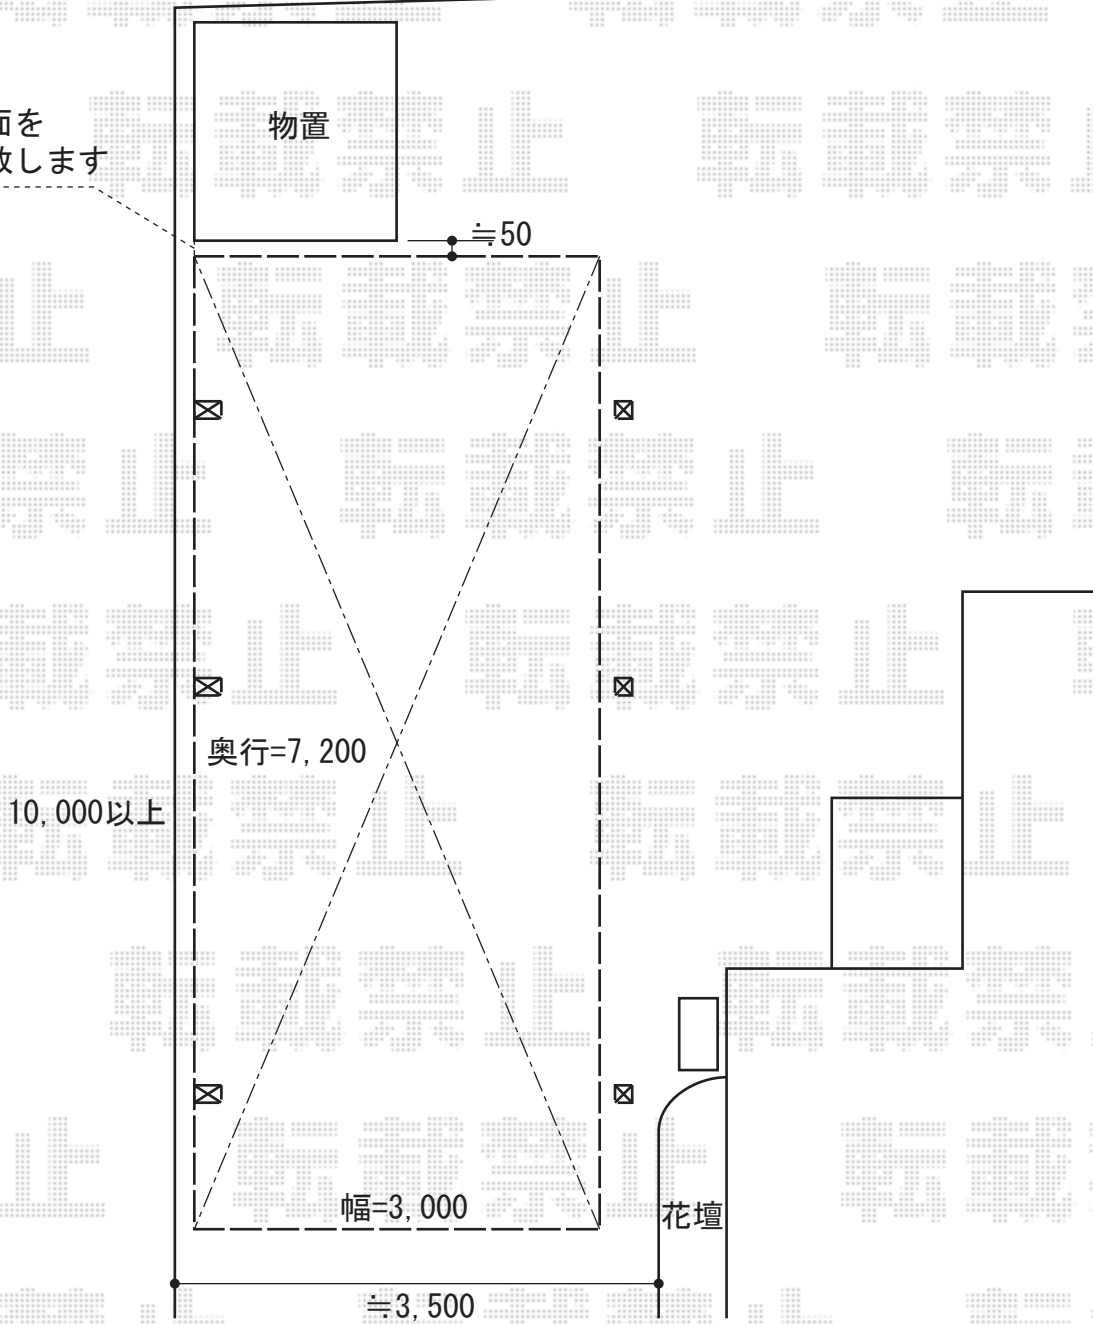

カーポート 施工概略図

YKK AP レイナポートグラン 延長 積雪～20cm対応
幅= 3,000mm
奥行= 7,200mm
色： プラチナステン
屋根材： ポリカーボネート（アースブルー）
柱仕様： ハイルーフ柱仕様（有効高 約2,350mm）

YKK AP レイナポートグラン 延長 着脱式サポート 標準・ハイルーフ兼用 2本入り×1セット
/1本入り1セット
色： プラチナステン

物置面と柱外面を
合わせて設置致します