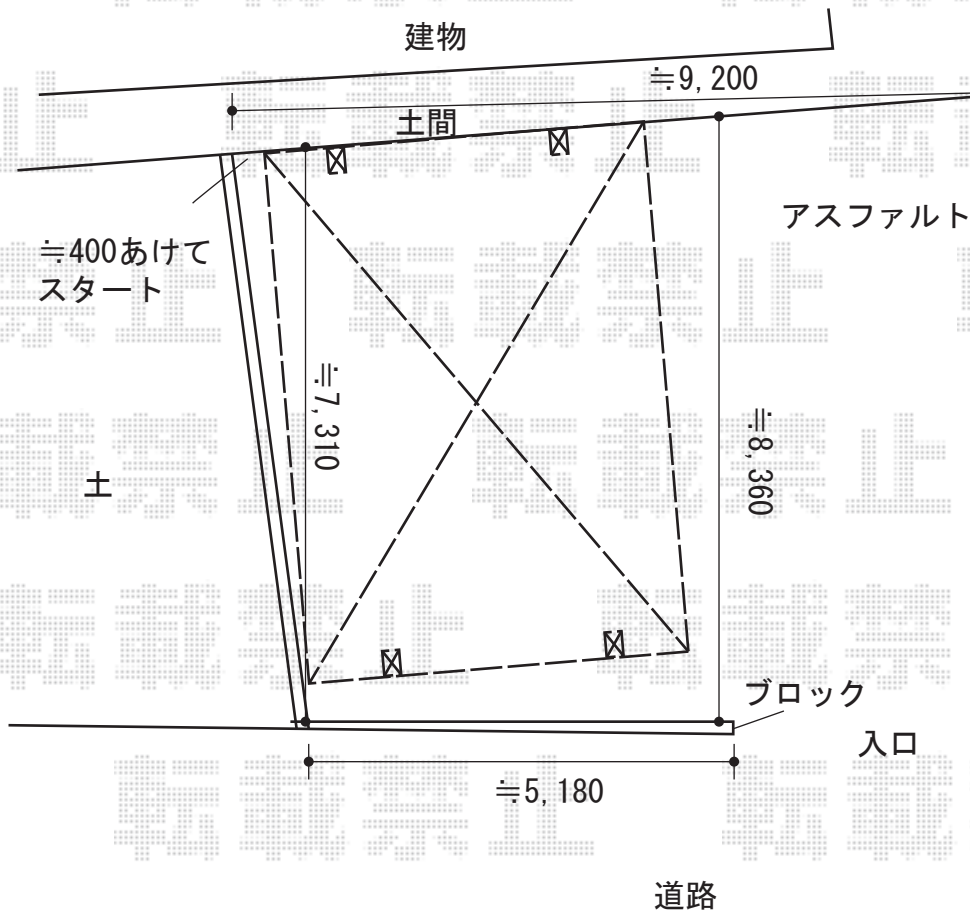

カーポート 施工概略図

YKK AP レイナトリプルポートグラン 積雪~20cm対応
幅= 7,200mm
奥行= 5,052mm
色: ブラウン
屋根材: 熱線遮断ポリカーボネート(クリアマット)
柱仕様: ハイルフ柱仕様(有効高 約2,350mm)

2015-12-310084	担当者	松本
----------------	-----	----