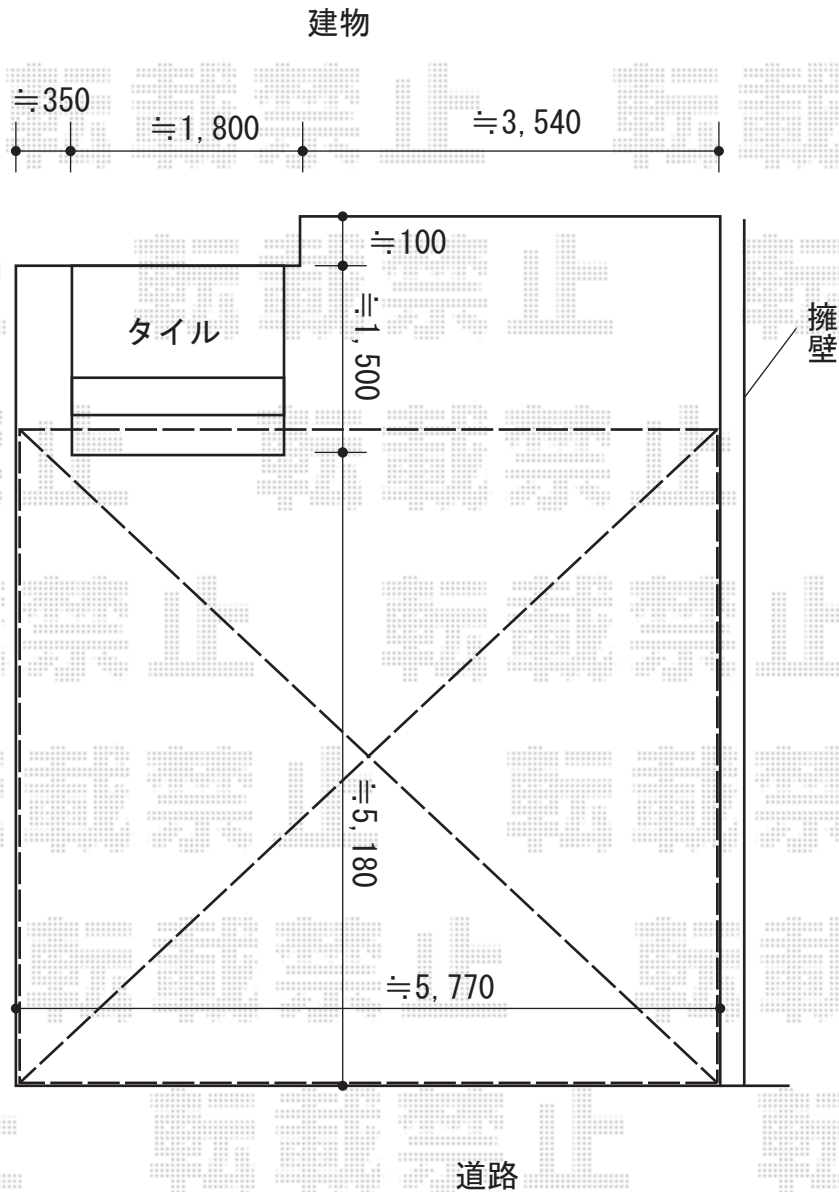

カーポート 施工概略図

LIXIL ネスカF (フラットスタイル) ワイド 積雪~20cm対応
幅= 6,007mm
奥行= 5,402mm
色: シャイングレー
屋根材: 熱線吸収ポリカーボネート (クリアマットS・すりガラス調)
柱仕様: ロング柱25仕様 (有効高 約2,500mm)

2015-12-310095

担当者

赤松