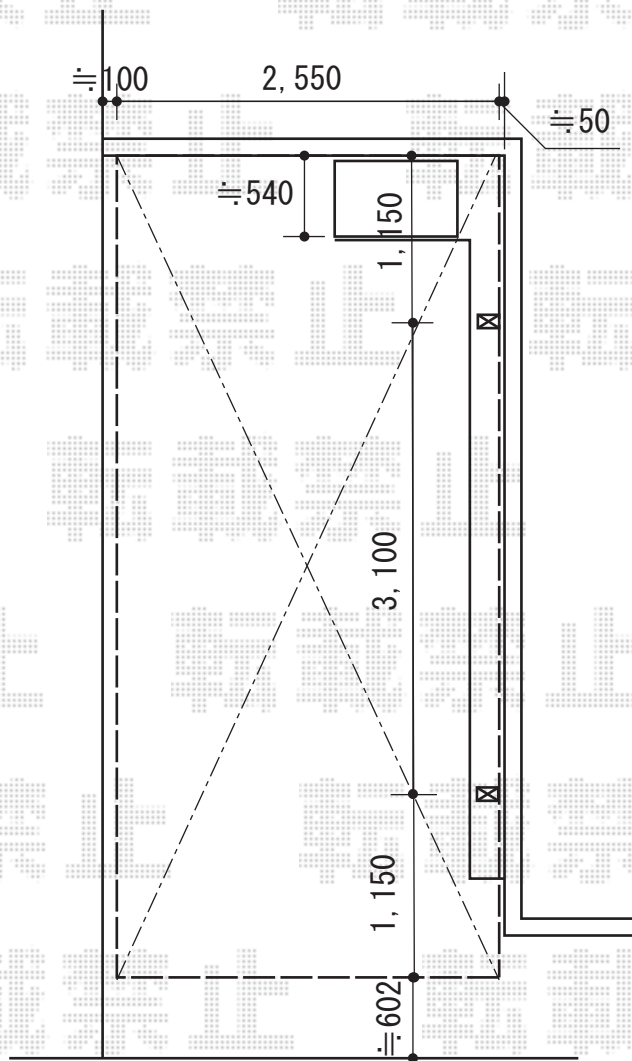

カーポート 施工概略図

YKK AP レイナポートグラン 積雪～20cm対応
 幅= 2,550mm
 奥行= 5,400mm
 色： プラチナステン
 屋根材： ポリカーボネート（トーマイマット）
 柱仕様： 標準柱仕様（有効高 約2,000mm）

YKK AP レイナポートグラン 柱カバー 小 1枚入り×1セット
 色： カームブラック *1色のみ

2015-12-310144

担当者

酒井