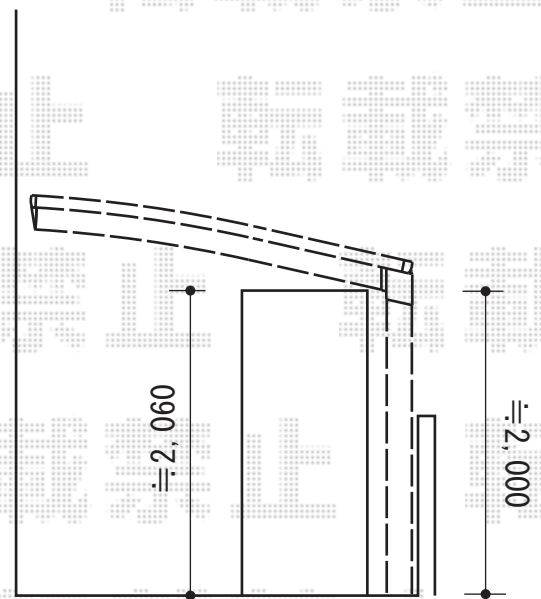

カーポート 施工概略図

YKK AP レイナポートグラン 積雪～20cm対応
 幅= 2,550mm
 奥行= 5,400mm
 色： プラチナステン
 屋根材： ポリカーボネート（トーマイマット）
 柱仕様： 標準柱仕様（有効高 約2,000mm）

YKK AP レイナポートグラン 柱カバー 小 1枚入り×1セット
 色： カームブラック *1色のみ

2015-12-310144

担当者

酒井