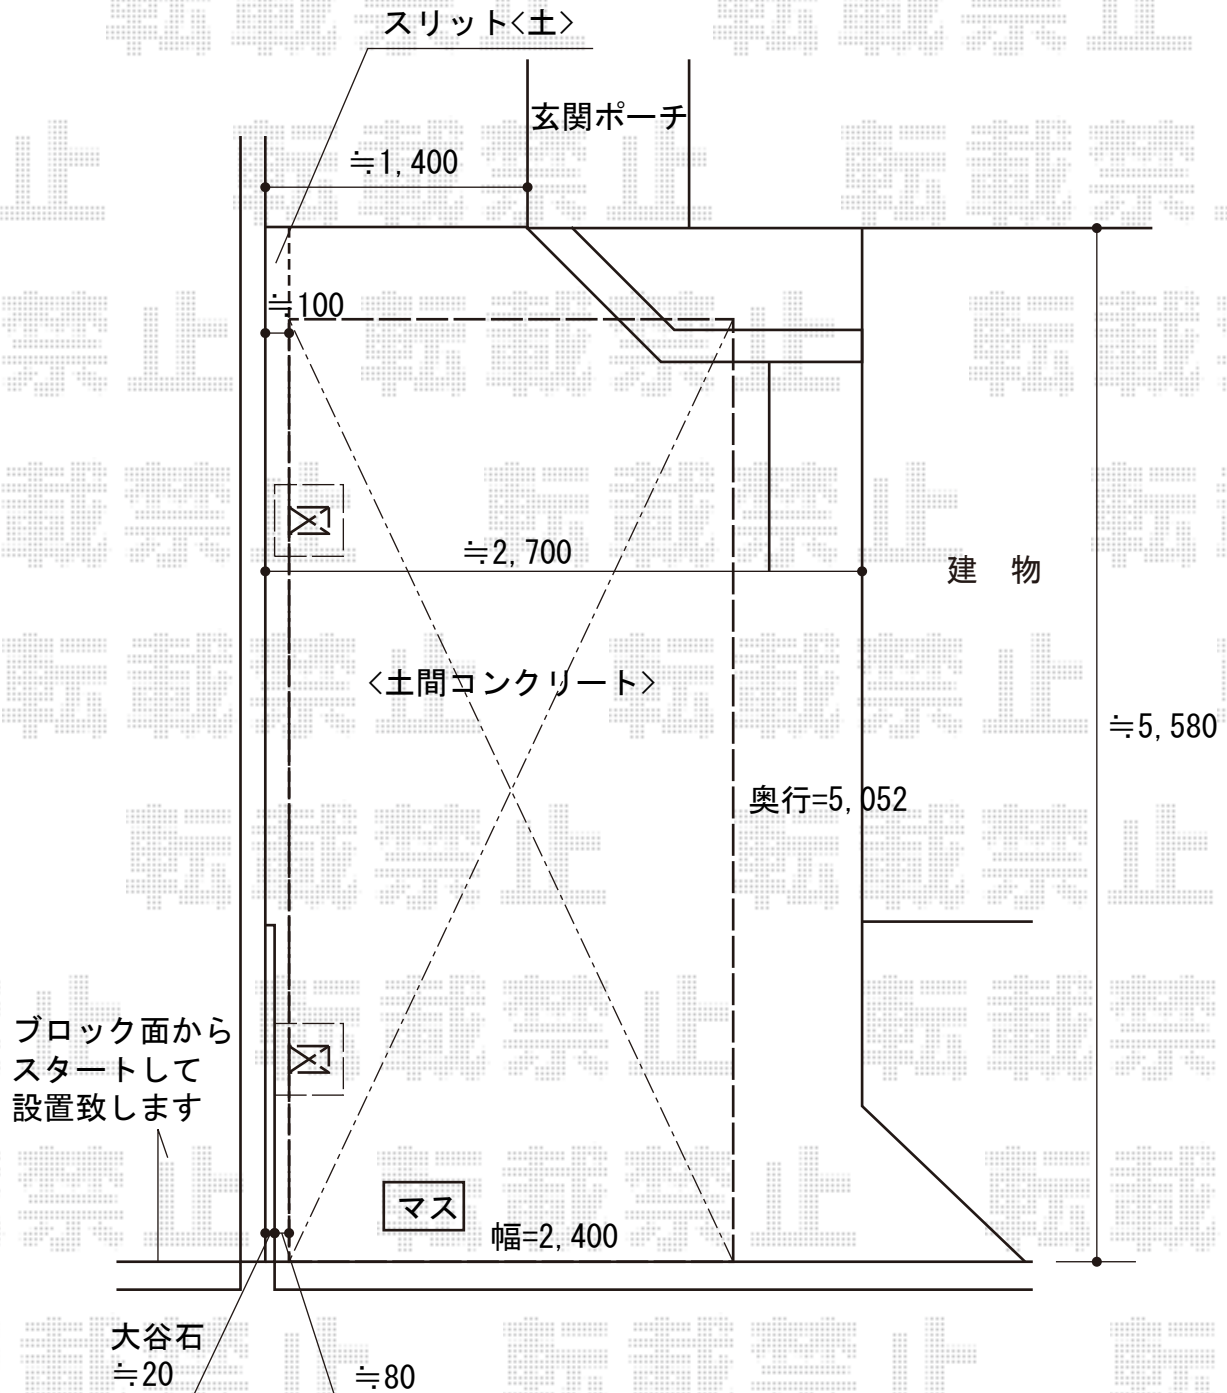

カーポート 施工概略図

YKK AP レイナポートグラン 積雪～20cm対応
 幅= 2,400mm
 奥行= 5,052mm
 色： プラチナステン
 屋根材： 熱線遮断ポリカーボネート(クリアマット)
 柱仕様： 標準柱仕様 (有効高 約2,000mm)

2015-12-310179

担当者

酒井