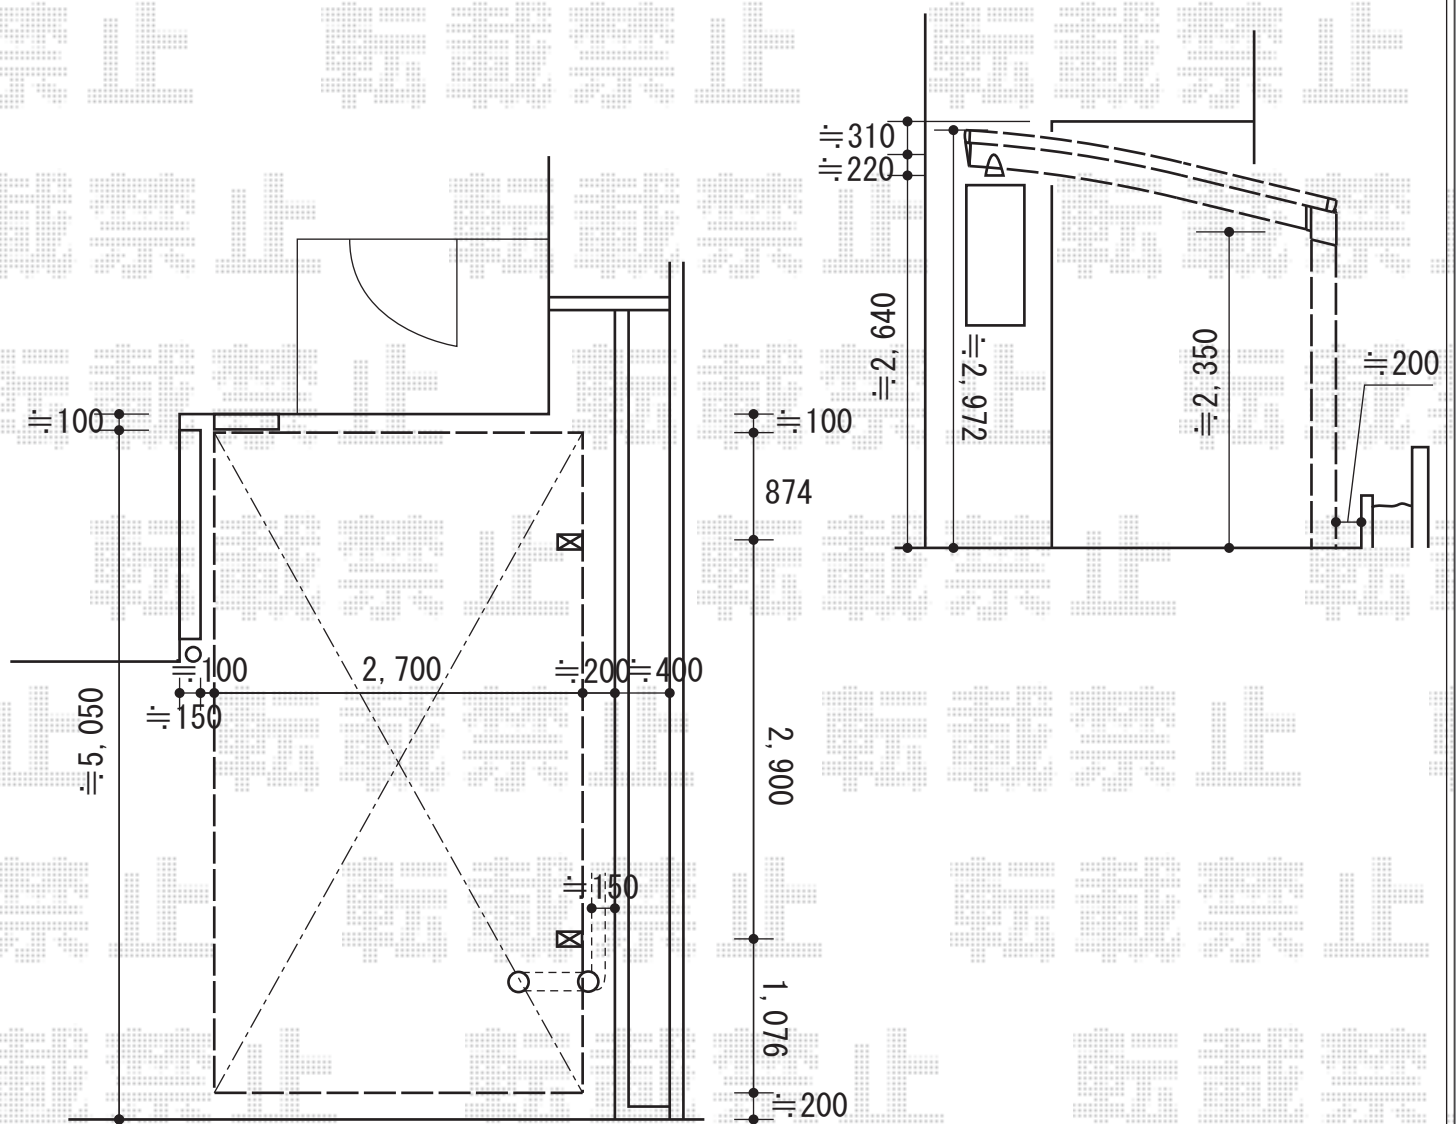

カーポート 施工概略図

YKK AP レイナポートグラン 積雪~20cm対応
 幅= 2,700mm
 奥行= 5,052mm
 色 : ブラウン
 屋根材 : 熱線遮断ポリカーボネート(クリアマット)
 柱仕様 : ハイルフ柱仕様 (有効高 約2,350mm)

2015-12-310193

担当者

酒井