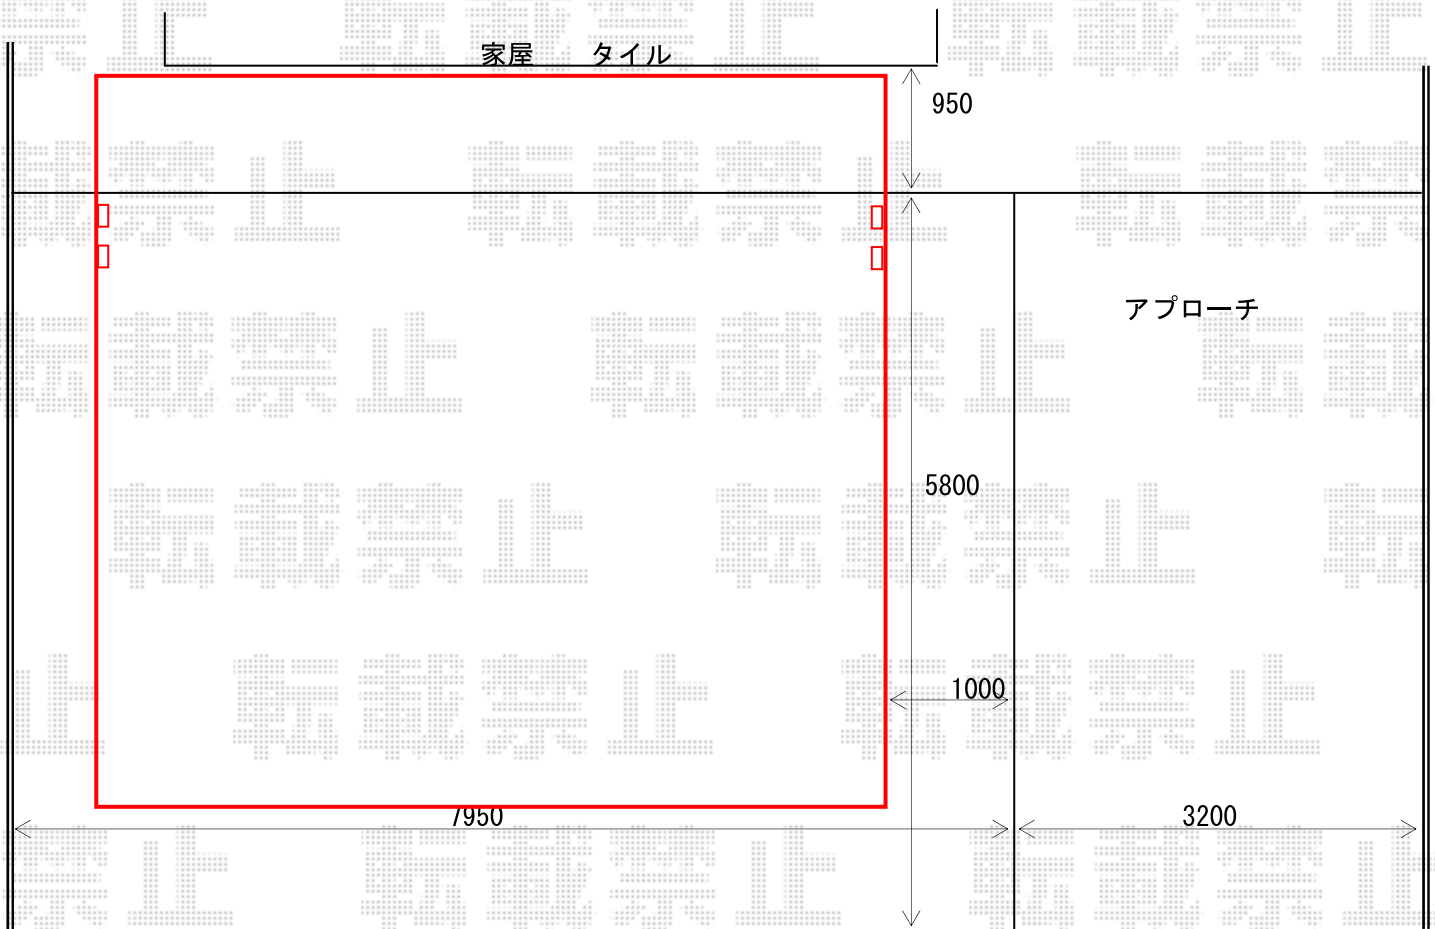

カーポート 施工概略図

YKK AP エフルージュツインEX 後方支持タイプ 積雪~20cm対応
幅= 5,988mm
奥行= 5,768mm
色： プラチナステン
屋根材： 熱線遮断ポリカーボネート(クリアマット)
柱仕様： ハイルフ柱仕様 (有効高 約2,300mm)

YKK AP エフルージュツインEX 着脱式サポート 2本入り×1セット
色： プラチナステン

2015-12-310221

担当者

赤松