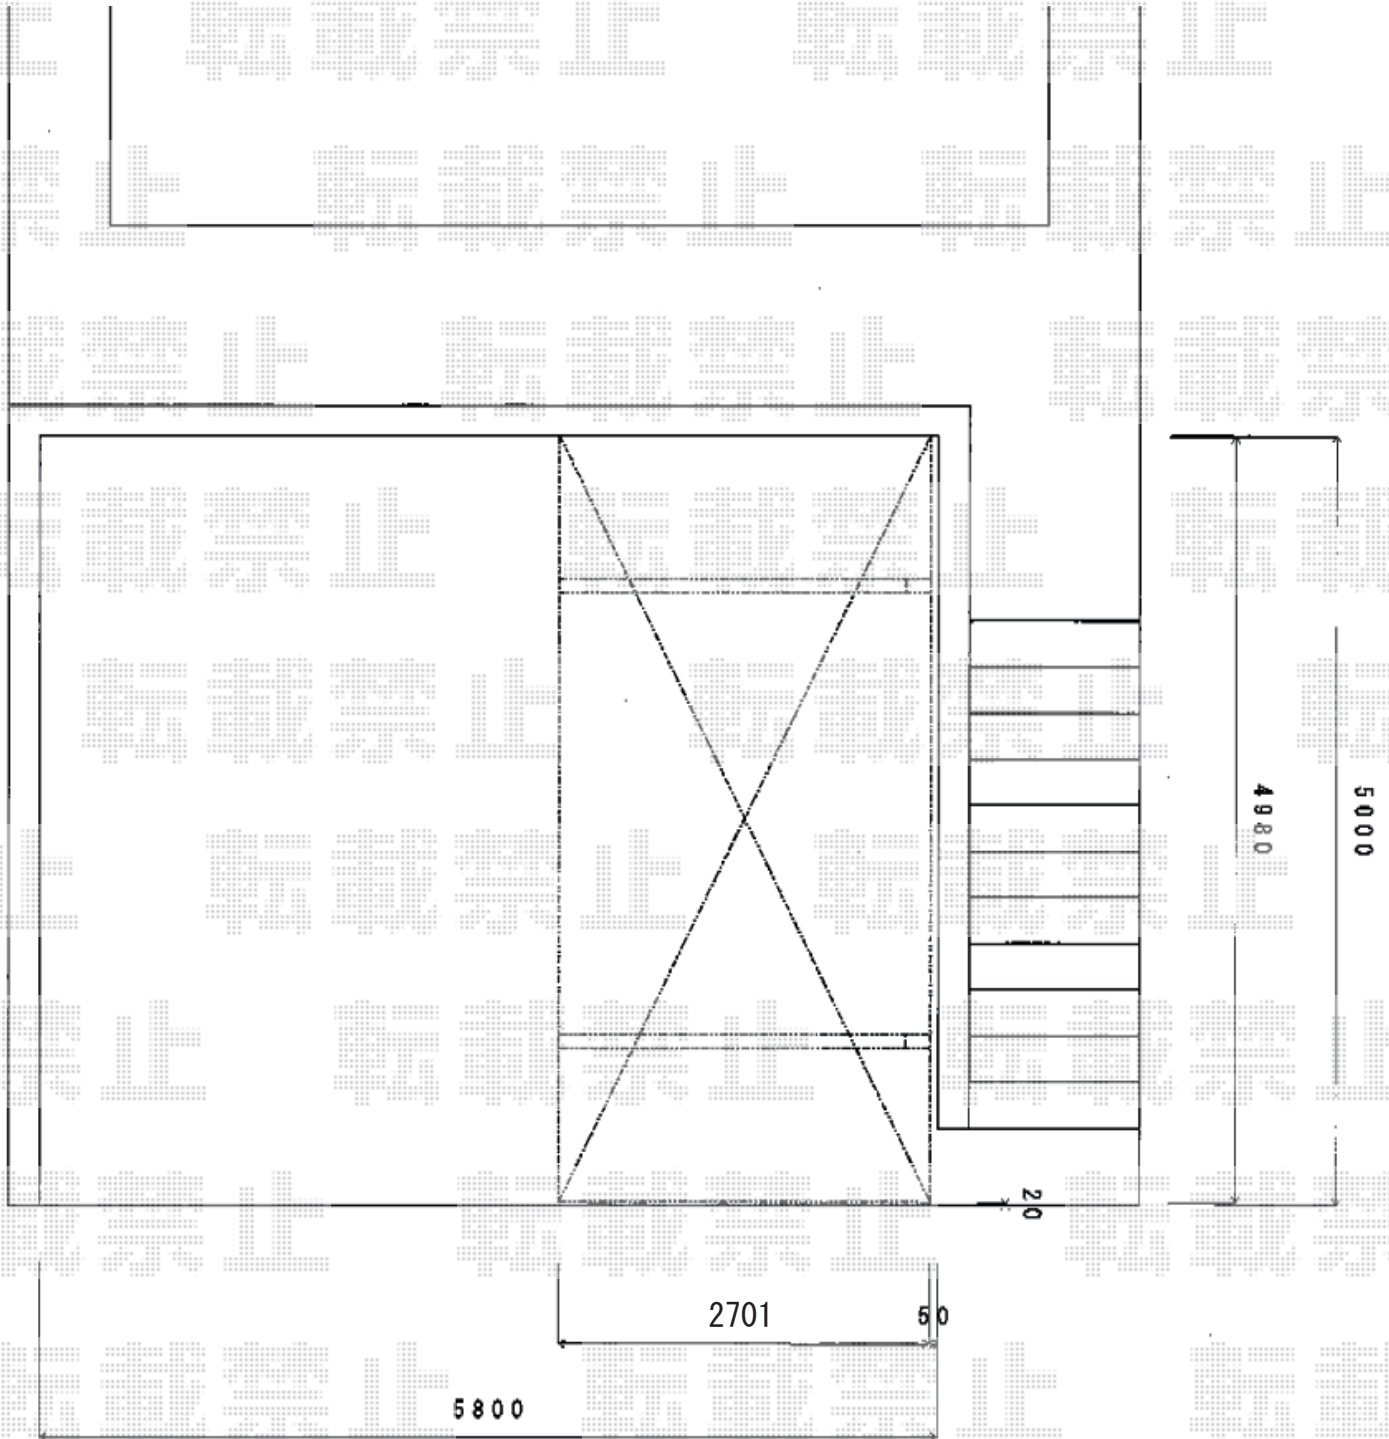

カーポート 施工概略図

LIXIL ネスカR (ラウンドスタイル) 積雪~20cm対応

幅= 2,701mm

奥行= 4,980mm

色 : シャイングレー

屋根材 : 熱線吸収ポリカーボネート (クリアマットS・すりガラス調)

柱仕様 : 標準柱仕様 (有効高 約2,200mm)

2015-12-310335