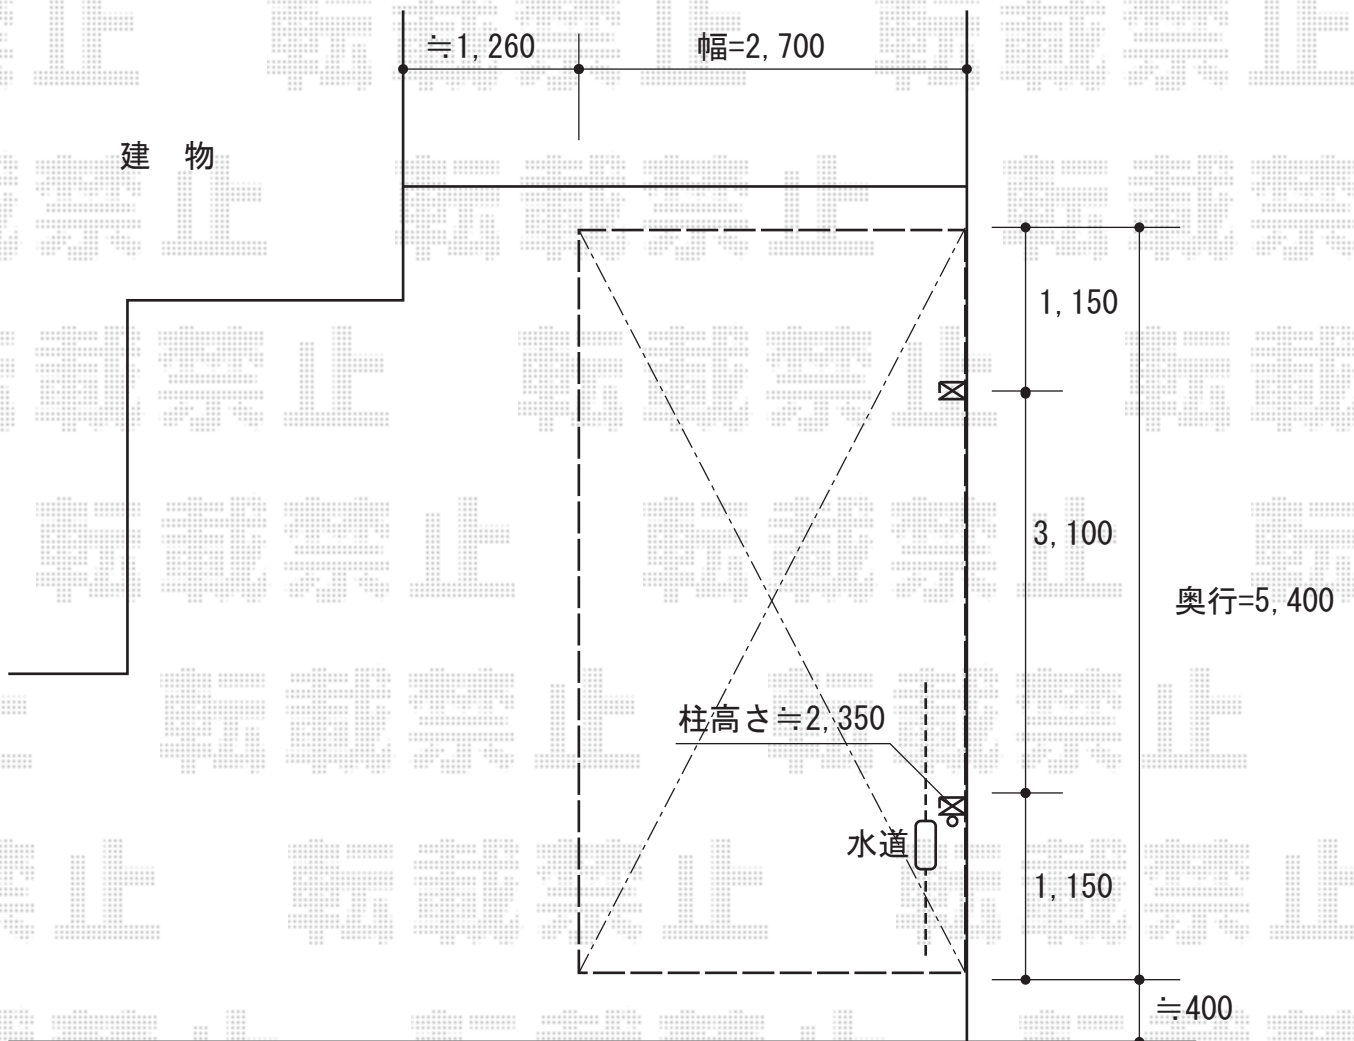

# カーポート 施工概略図

YKK AP レイナポートグラン 積雪~20cm対応  
幅= 2,700mm  
奥行= 5,400mm  
色 : プラチナステン  
屋根材 : 熱線遮断ポリカーボネート(クリアマット)  
柱仕様 : ハイルフ柱仕様 (有効高 約2,350mm)

2015-12-310351

担当者

赤松