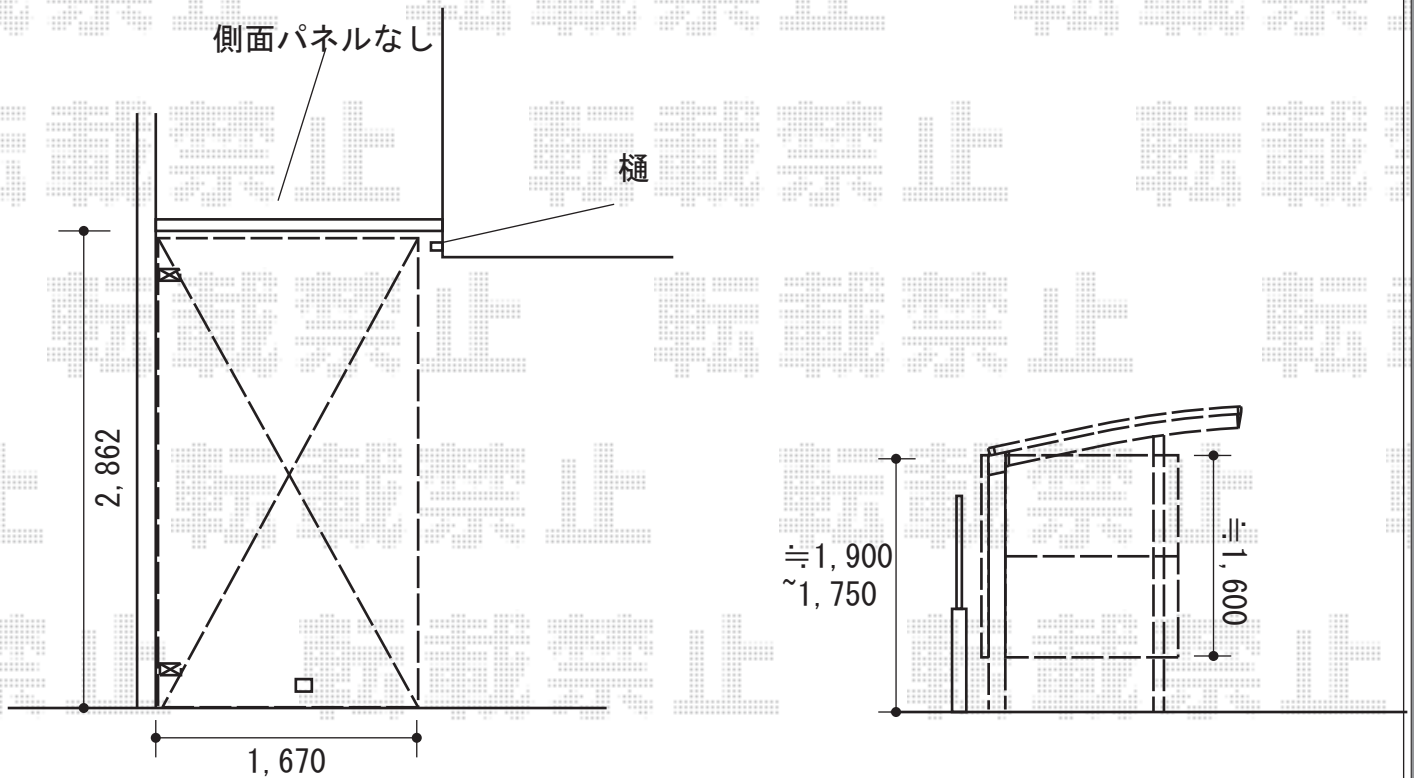

サイクルポート 施工概略図

LIXIL フーゴRパーク (ラウンドスタイル) パネル2面囲い 積雪~20cm対応
幅= 1,801mm
奥行= 2,862mm
色: シャイングレー
屋根材: 熱線吸収ポリカーボネート (クリアマットS・すりガラス調)
パネル材: 熱線吸収ポリカーボネート (クリアマットS・すりガラス調)
柱仕様: 標準柱仕様 (有効高 約1,900mm)

2015-12-310481