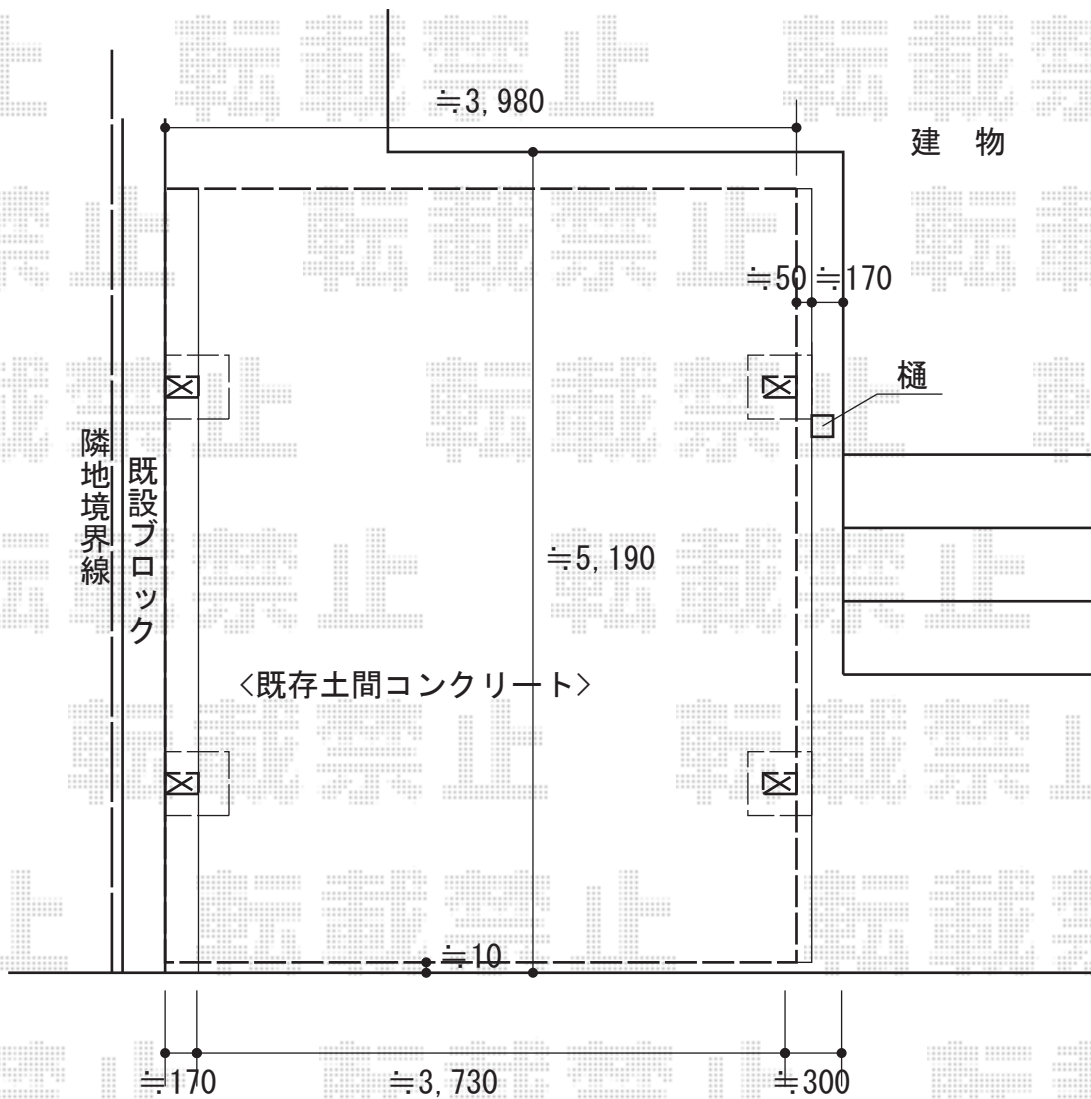

カーポート工事 施工概略図

LIXIL ネスカR (ラウンドスタイル) ワイド 積雪~20cm対応
 幅= 4,230mm
 奥行= 4,980mm
 色: シャイングレー
 屋根材: ガリレポリカ (クリアマット・すりガラス調)
 柱仕様: 標準柱仕様 (有効高 約2,200mm)

LIXIL ネスカR ワイド 屋根材ホルダー 50型用
 色: シャイングレー

2015-12-310483

担当者

赤松