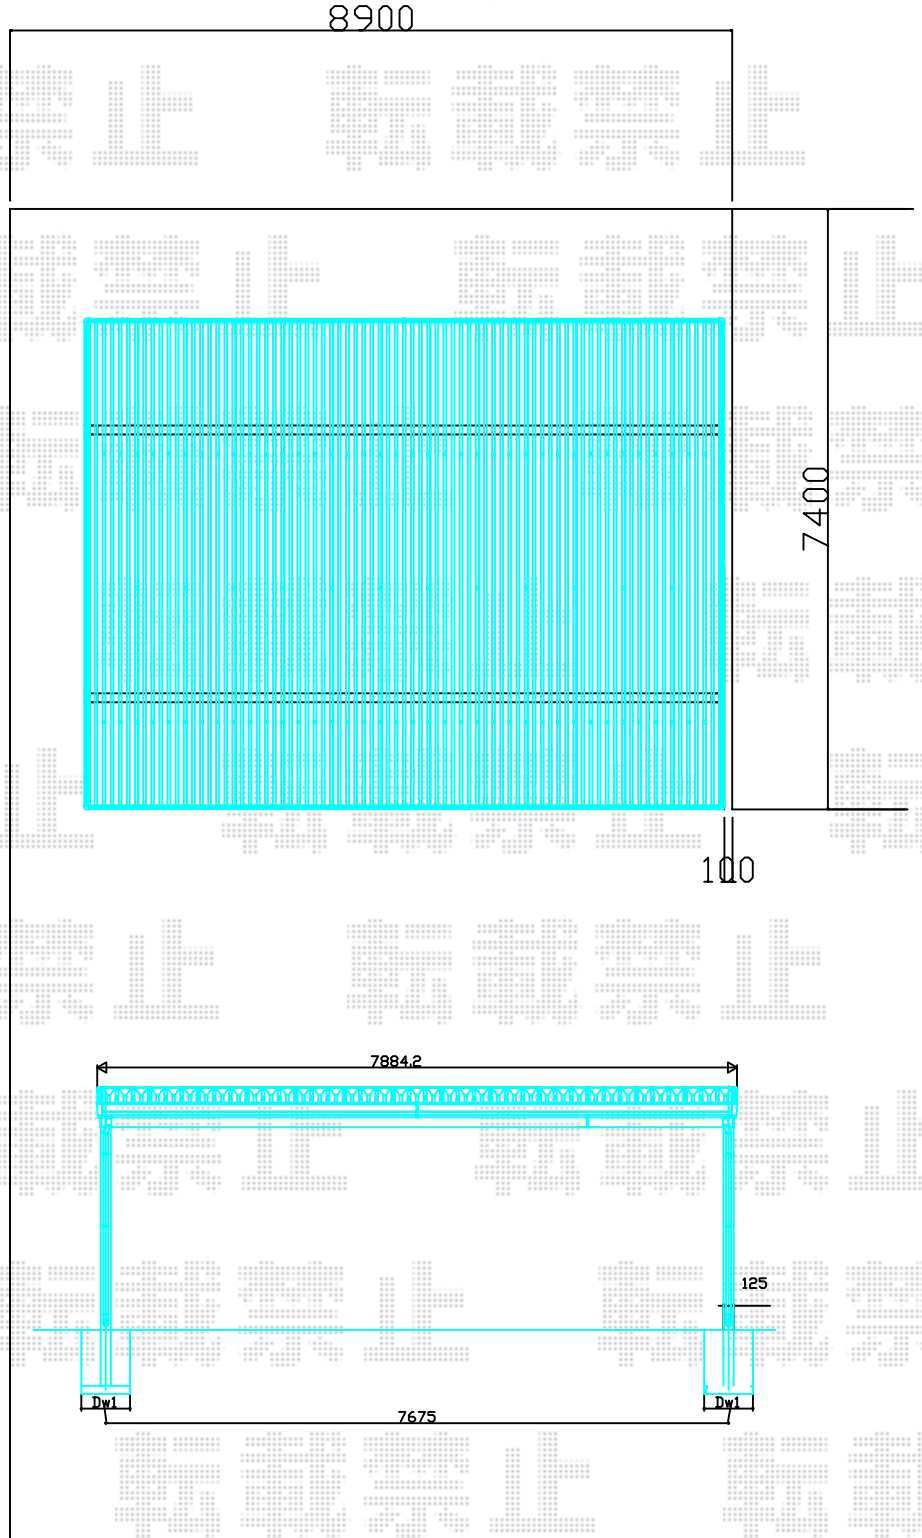

カーポート 施工概略図

LIXIL(トステム) テリオスポートIII 1500 3台用 角柱4本仕様 積雪~50cm対応  
幅= 7,884mm  
奥行= 6,053mm  
色: シャイングレー  
屋根材: スチール折板(ペフ無) ※価格別途  
柱仕様: ロング柱30仕様(有効高 約3,000mm)  
横材: 無

2015-12-310492

担当者

酒井