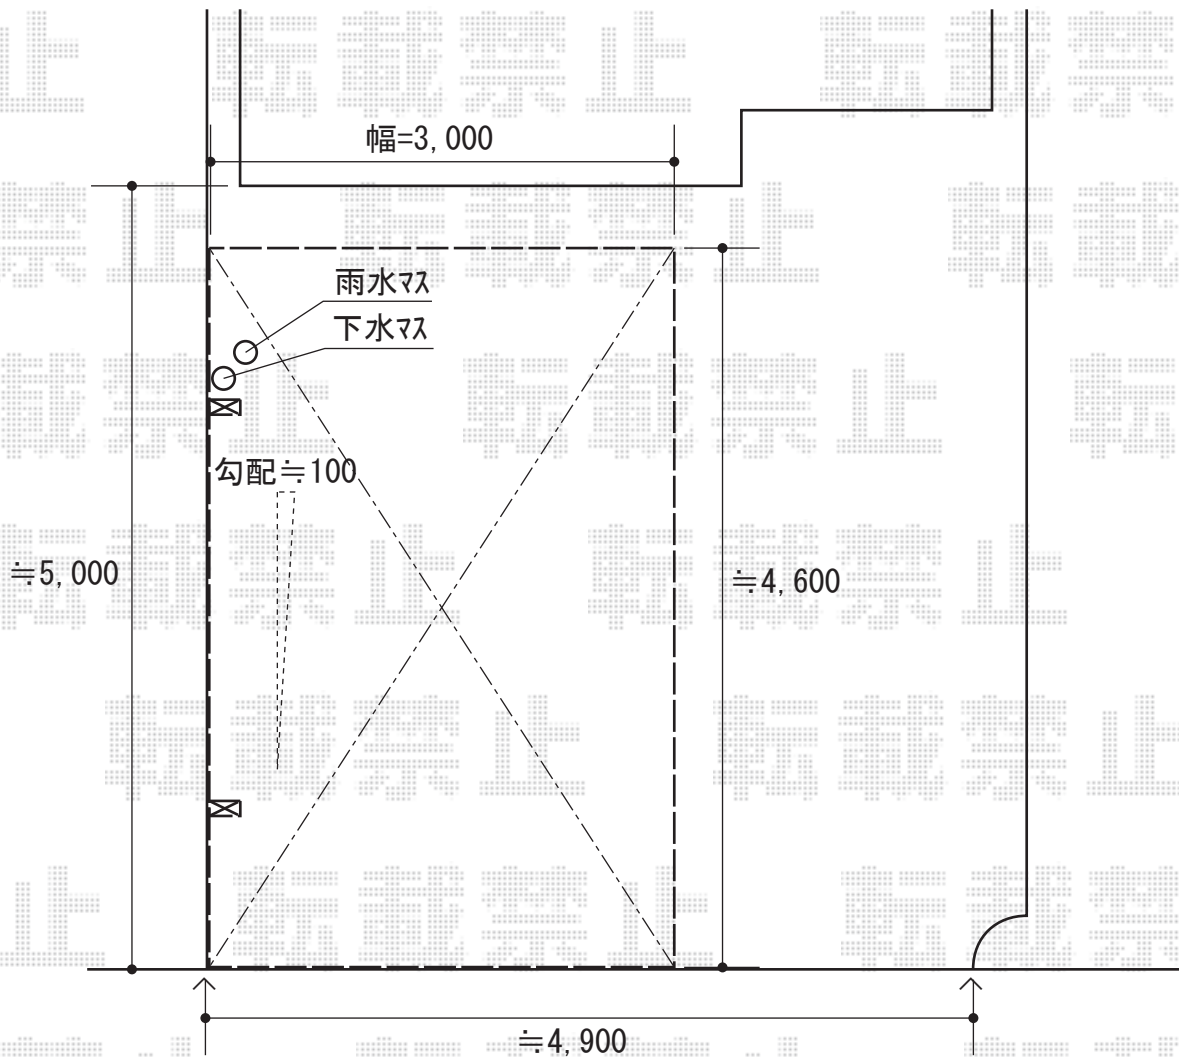

カーポート 施工概略図

YKK AP レイナポートグラン 積雪～20cm対応
幅= 3,000mm
奥行= 5,052mm
色： プラチナステン
屋根材： 熱線遮断ポリカーボネート(クリアマット)
柱仕様： ハイルーフ柱仕様(有効高 約2,350mm)

YKK AP レイナポートグラン 屋根ふき材補強部品セット (1セット)
色： カームブラック

2015-12-310493

担当者

松本