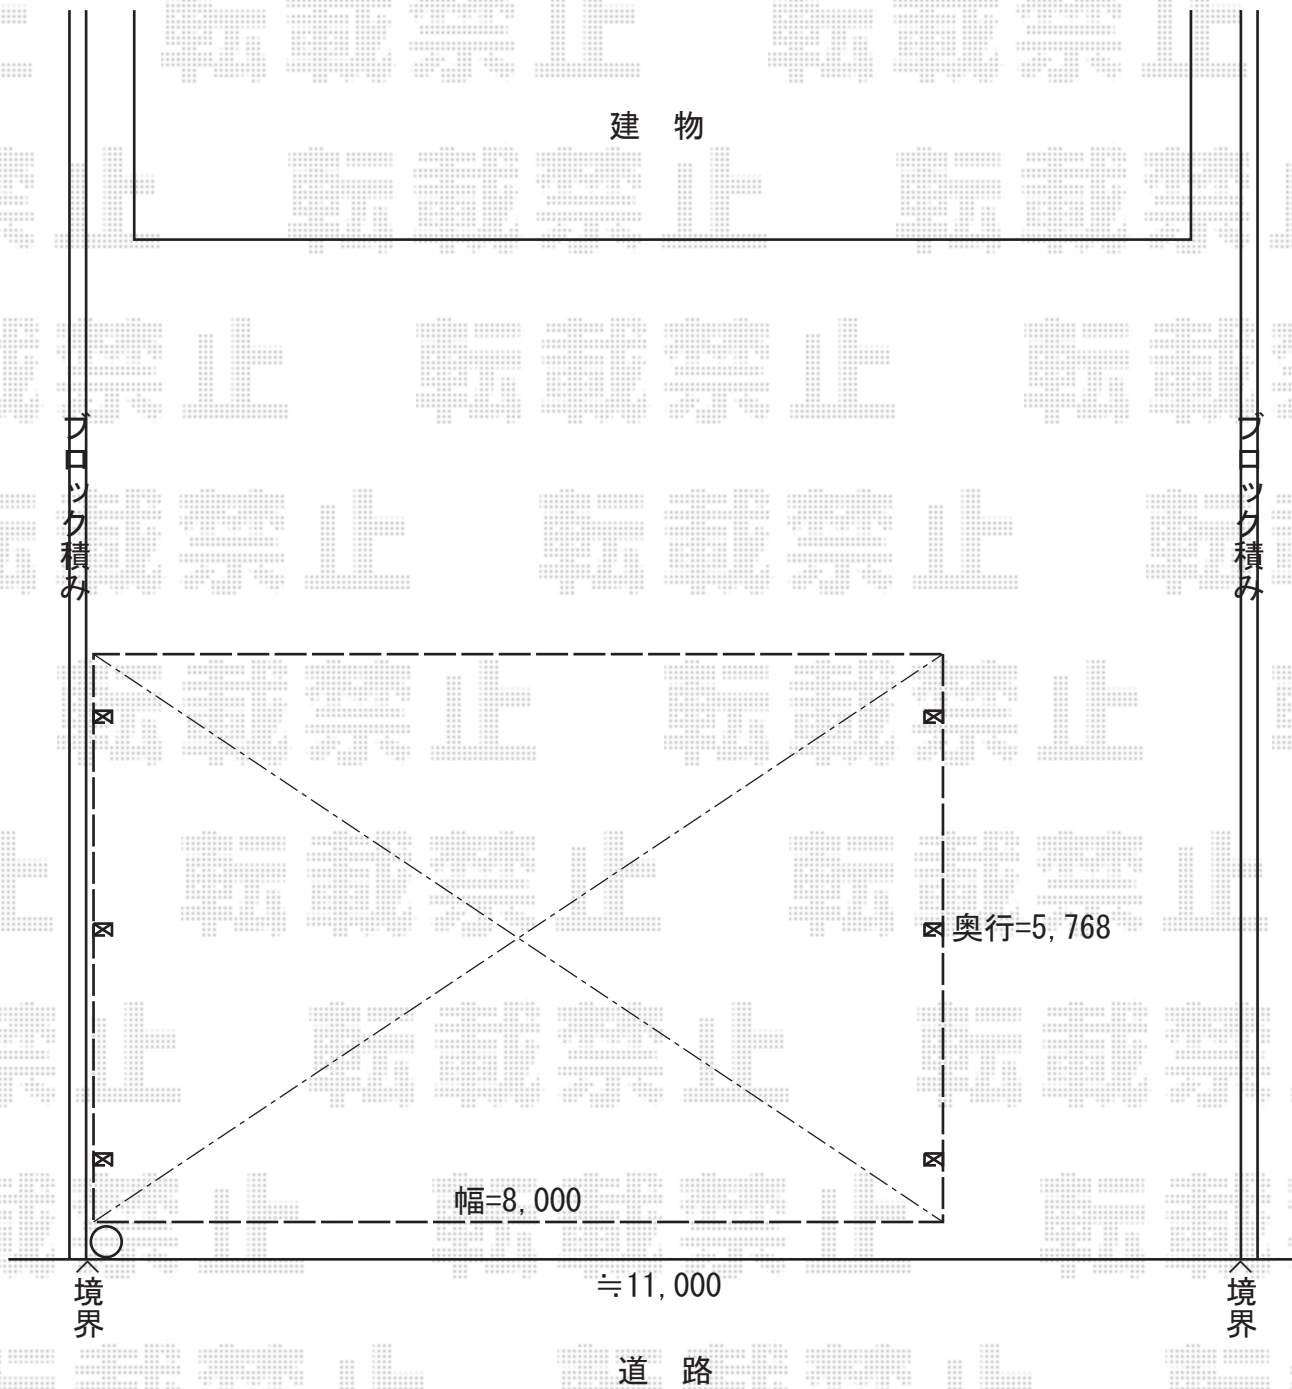

カーポート工事 施工概略図

YKK AP レイナトリプルポートグラン 積雪~20cm対応  
幅= 8,000mm  
奥行= 5,768mm  
色： プラチナステン  
屋根材： 熱線遮断ポリカーボネート(クリアマット)  
柱仕様： ハイルーフ柱仕様 (有効高 約2,350mm)

2015-12-310543

担当者

松本