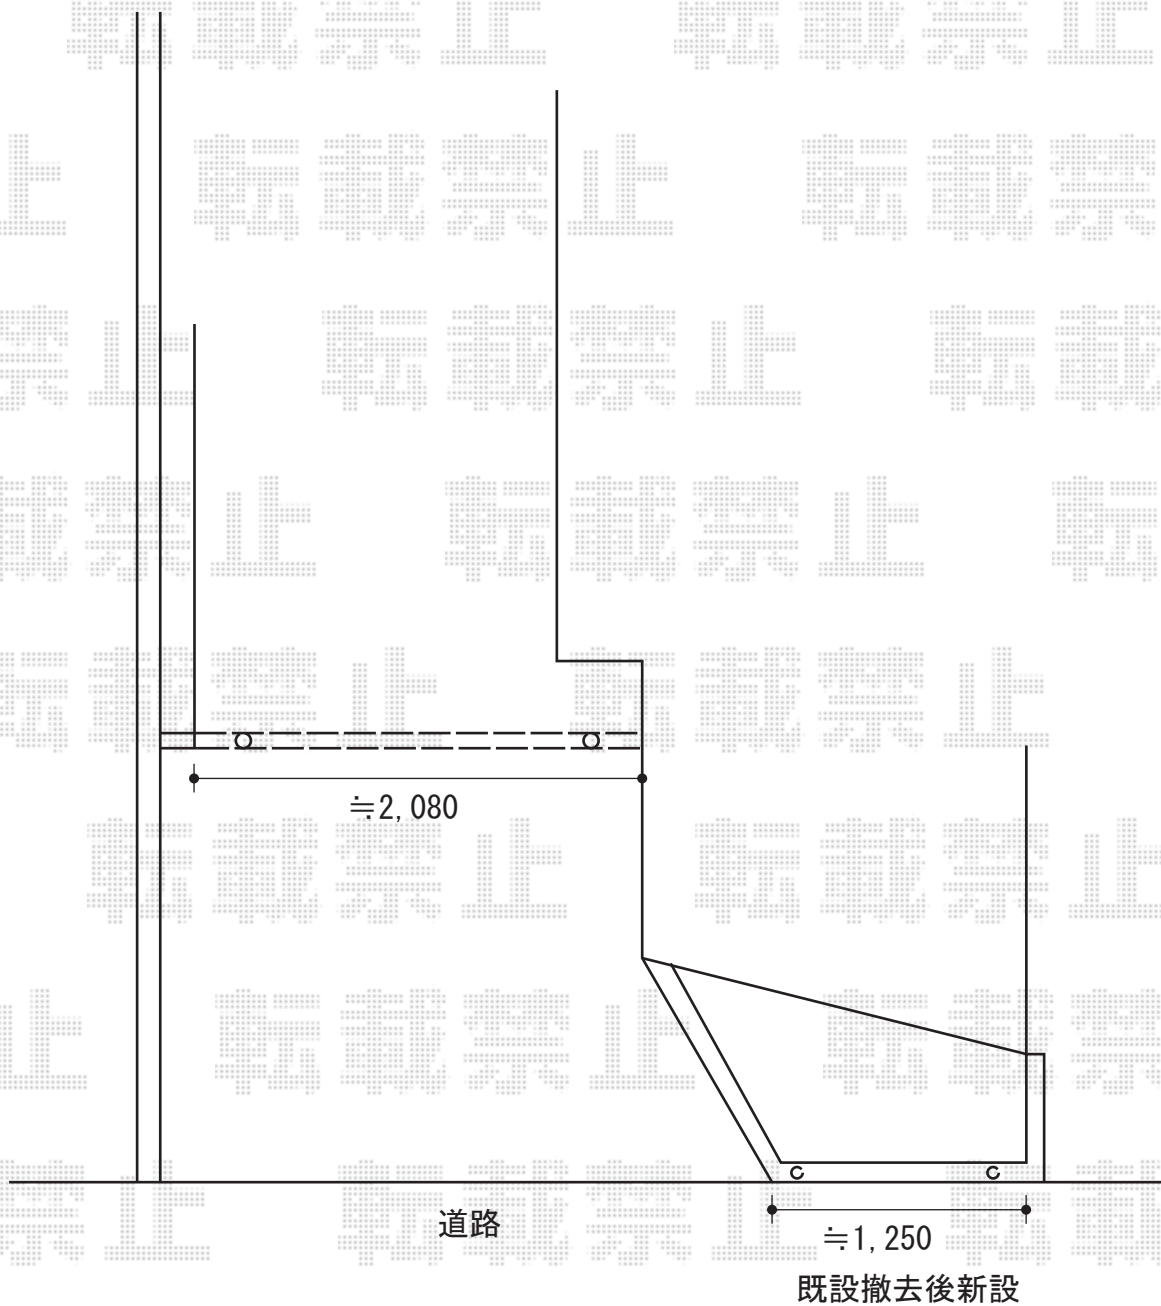

フェンス 施工概略図

LIXIL (TOEX) ハイグリッドフェンス11型 自由柱タイプ
本体1枚 (W×H) = (2,000×800mm) ×2枚
柱仕様： T-8×4本
取付部品： T-8×4セット
小口キャップ： T-8×1セット
色： ダークブラウン

2015-12-310560

担当者

伊野