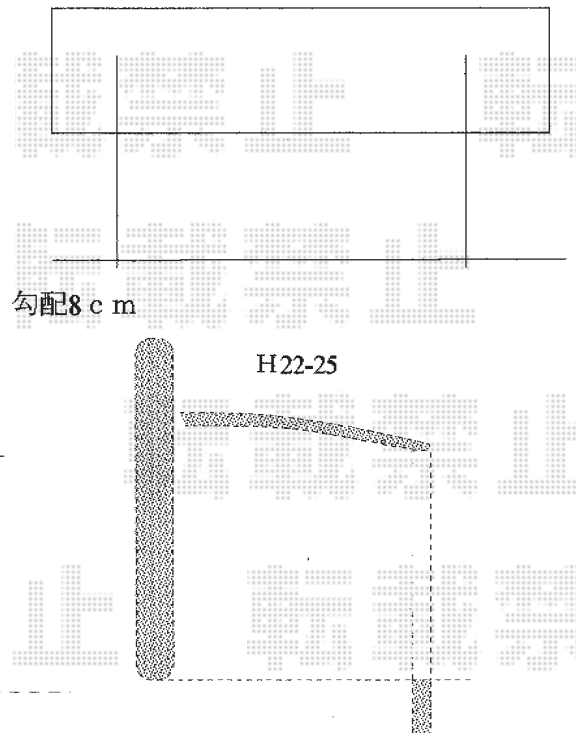

カーポート 施工概略図

LIXIL ネスカR (ラウンドスタイル) 積雪~20cm対応
幅= 2,551mm
奥行= 5,382mm
色: シャイングレー
屋根材: ポリカーボネート (クリアブルー)
柱仕様: 標準柱仕様 (有効高 約2,200mm)

2015-12-310582

担当者

酒井