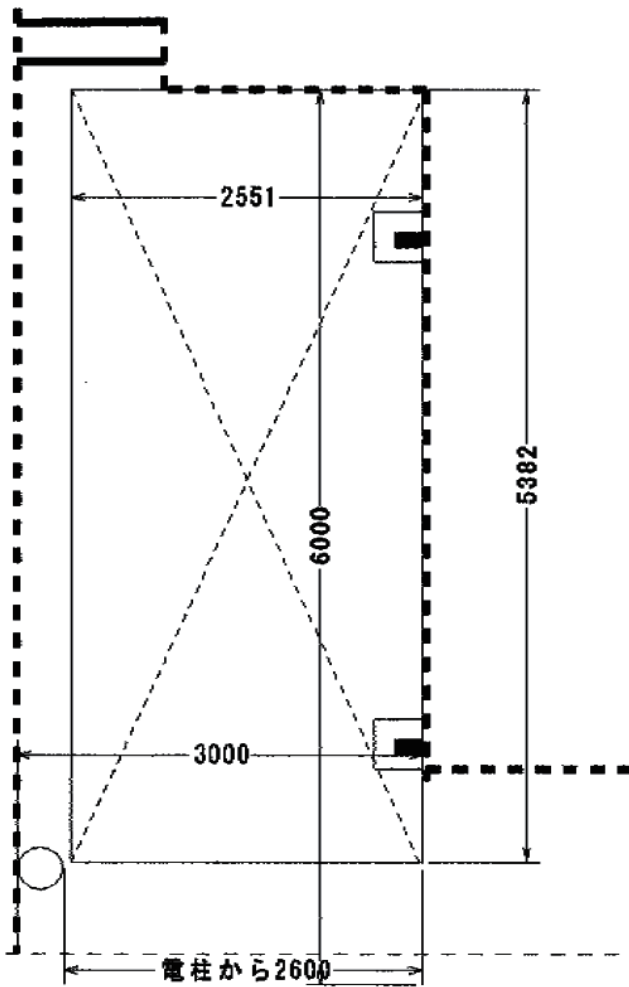

カーポート 施工概略図

LIXIL ネスカR (ラウンドスタイル) 積雪~20cm対応
幅= 2,551mm
奥行= 5,382mm
色: シャイングレー
屋根材: ポリカーボネート (クリアブルー)
柱仕様: 標準柱仕様 (有効高 約2,200mm)

2015-12-310582

担当者

酒井