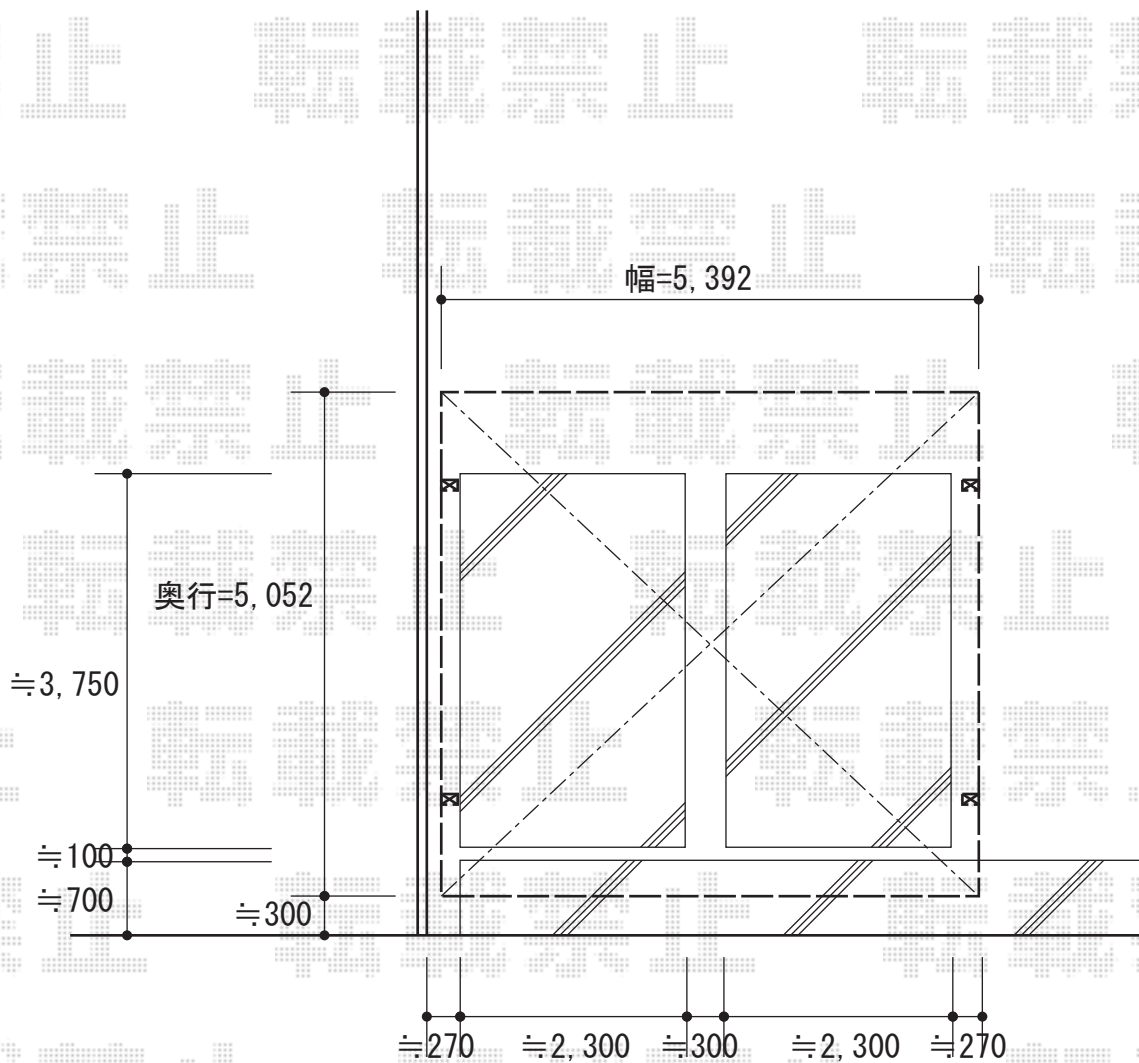

カーポート 施工概略図

YKK AP レイナツインポートグラン 積雪~20cm対応
幅= 5,392mm
奥行= 5,052mm
色： プラチナステン
屋根材： 熱線遮断ポリカーボネート（アースブルーマット調）
柱仕様： ハイルフ柱仕様（有効高 約2,350mm）

2015-12-310601

担当者

赤松