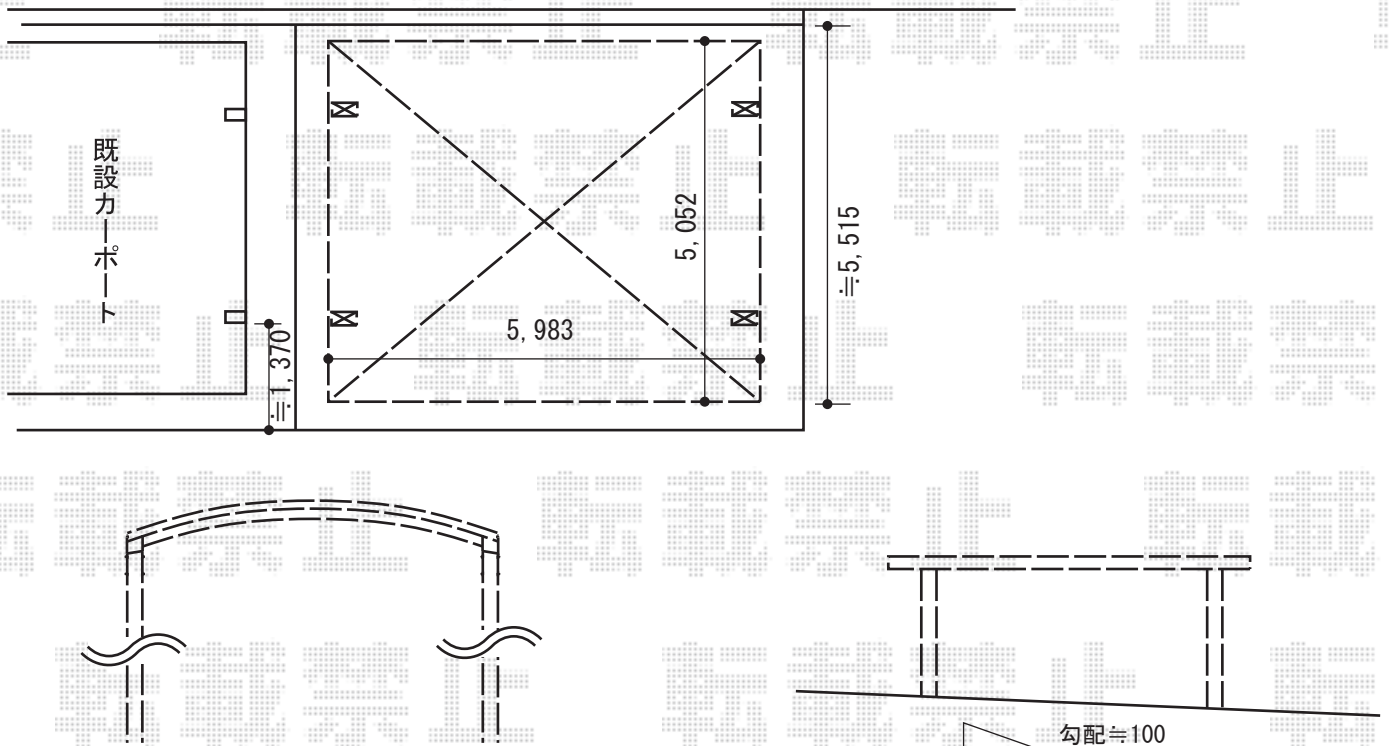

カーポート 施工概略図

YKK AP レイナツインポートグラン 積雪~20cm対応
幅= 5,983mm
奥行= 5,052mm
色： プラチナステン
屋根材： ポリカーボネート（アースブルー）
柱仕様： ハイロング柱仕様（有効高 約2,800mm）

2015-12-310603	担当者	松本
----------------	-----	----