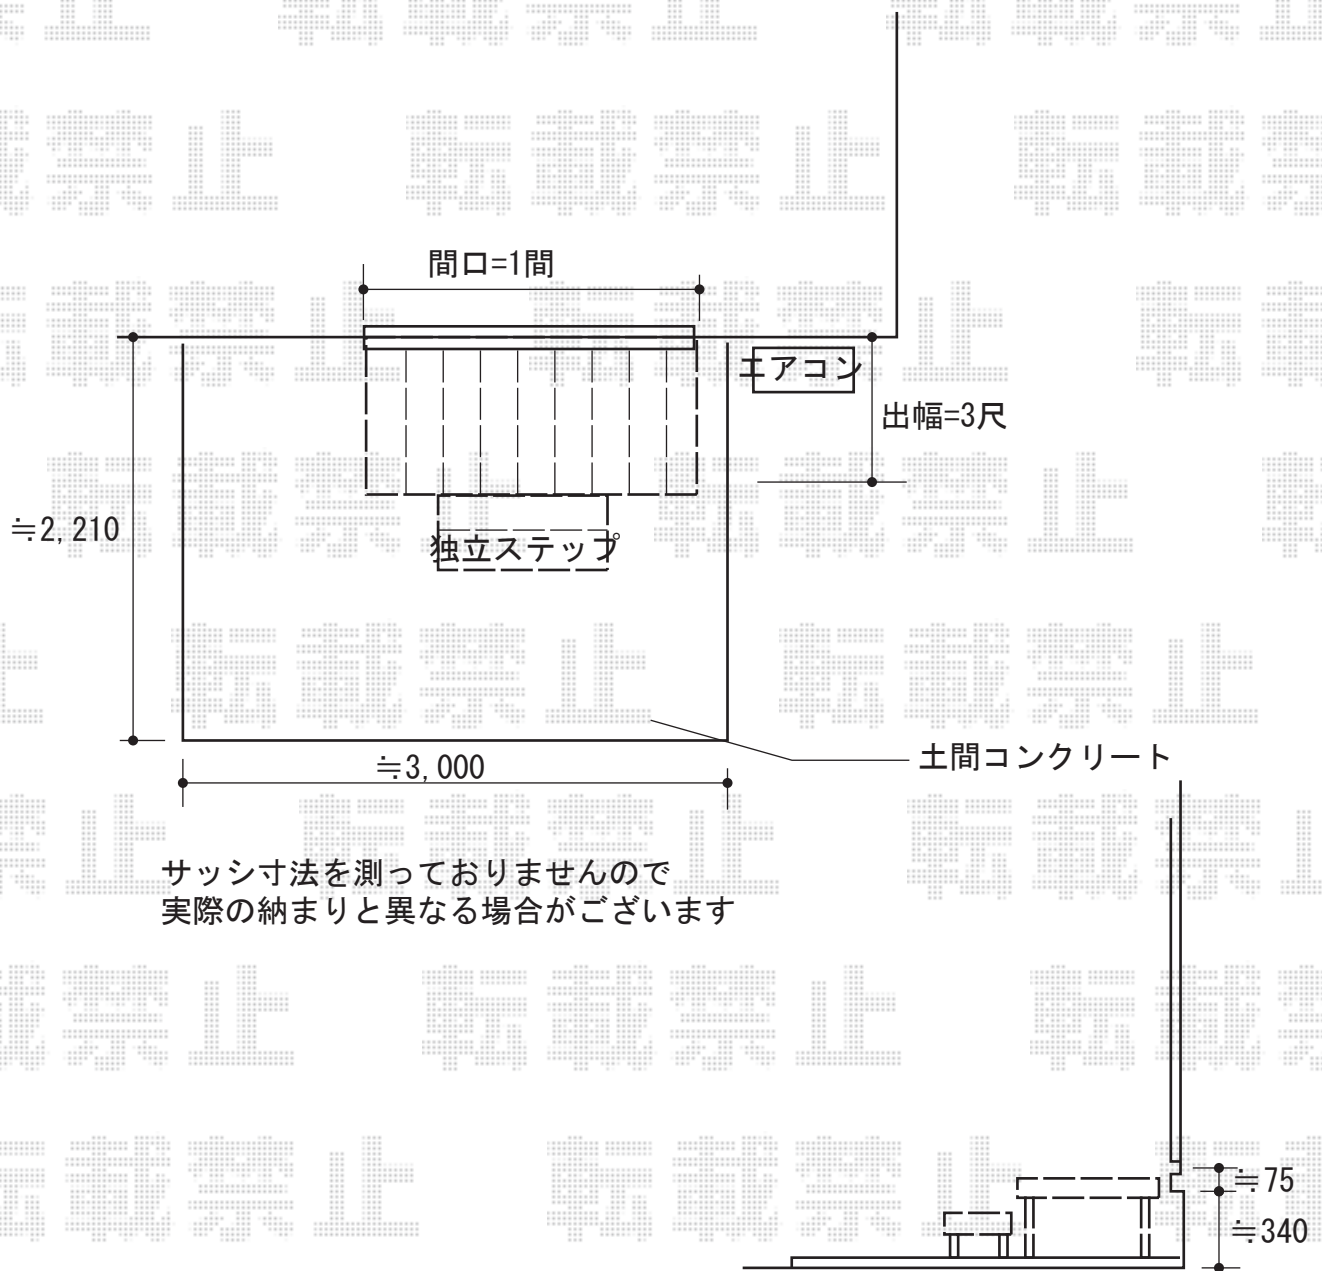

ウッドデッキ 施工概略図

Value Select マージウッドデッキ

間口= 1.0間(1,851mm)

出幅= 3尺(920mm)

色： ナチュラル

床板： 縦貼り

幕板： 標準幕板

束柱： Tタイプ(400~550mm) (色：カームブラック)

YKK AP 独立式リウッドステップ2型×1台

色： 床材 ナチュラルブラウン/束柱 カームブラック

サッシ寸法を測っていませんので
実際の納まりと異なる場合がございます

2015-12-310606	担当者	木附
----------------	-----	----