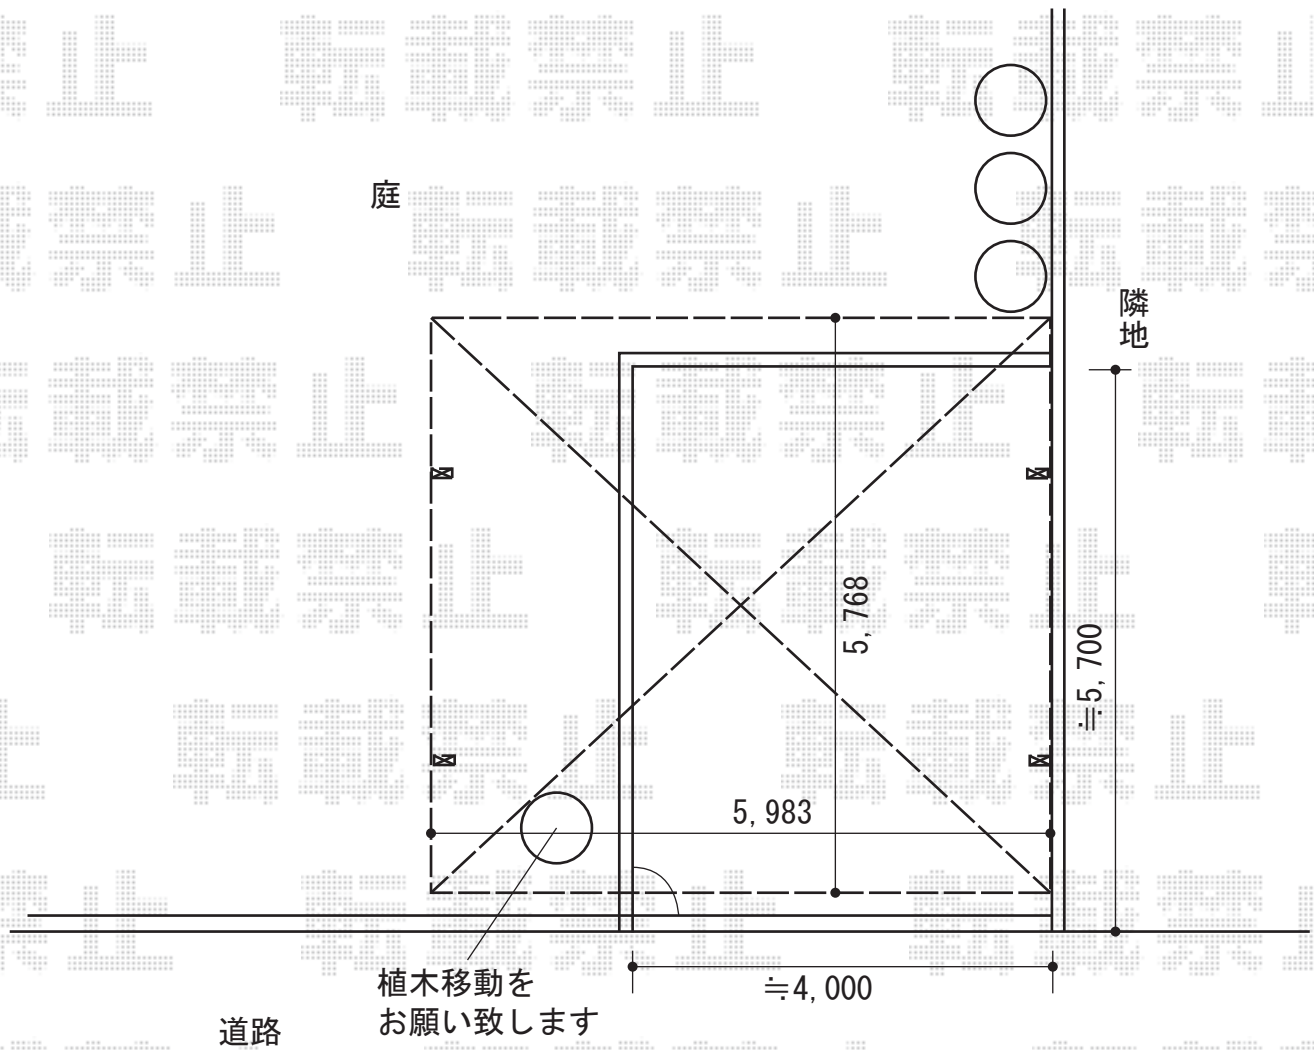

カーポート 施工概略図

YKK AP レイナツインポートグラン 積雪~20cm対応
幅= 5,983mm
奥行= 5,768mm
色: カームブラック
屋根材: ポリカーボネート (アースブルー)
柱仕様: ハイルフ柱仕様 (有効高 約2,350mm)

2015-12-310634

担当者

松本