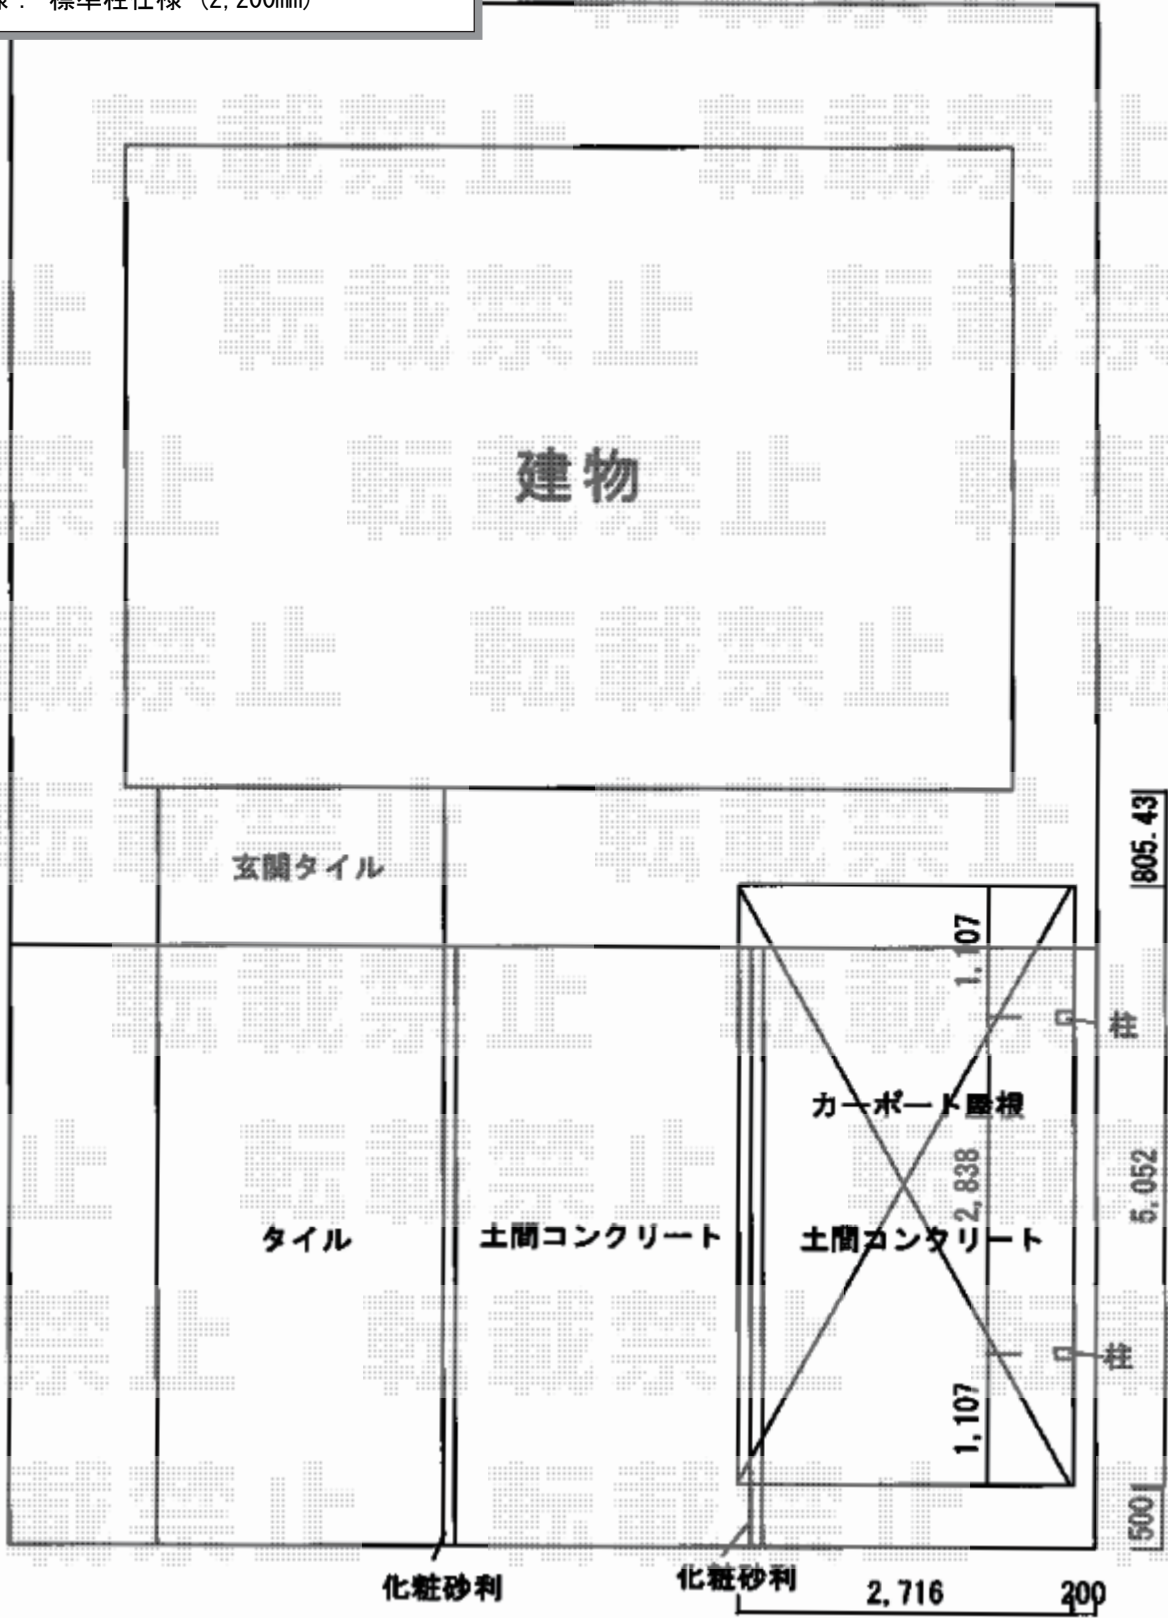

カーポート 施工概略図

三協アルミ マイリッシュ0K 積雪～20cm対応  
 幅= 2,716mm  
 奥行= 5,052mm  
 色：ブラック  
 屋根材：熱線遮断FRP板（かすみ調）  
 柱仕様：標準柱仕様（2,200mm）

三協アルミ マイリッシュ0K サポートセット（着脱式）H22 2本入り  
 色：ブラック  
 数量：1セット

2015-12-310658

担当者

酒井