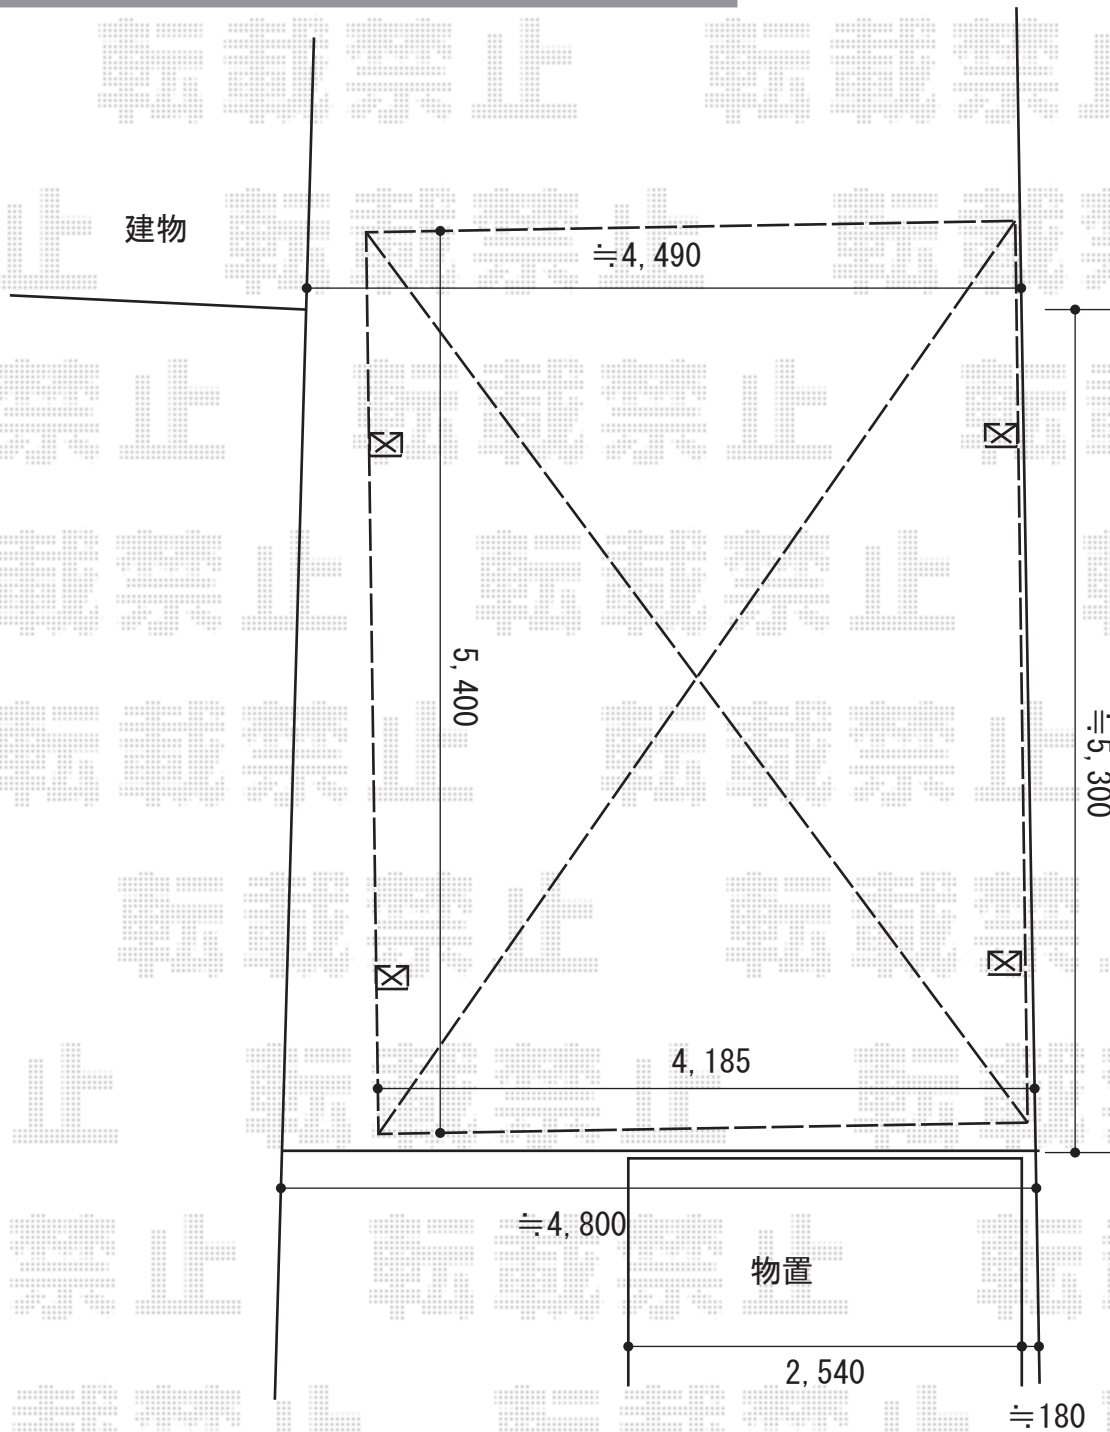

カーポート 施工概略図

YKK AP レイナツインポートグラン 積雪~20cm対応
幅= 4,185mm
奥行= 5,400mm
色： プラチナステン
屋根材： 熱線遮断ポリカーボネート(クリアマット)
柱仕様： 標準柱仕様 (有効高 約2,000mm)

2015-12-310684

担当者

酒井