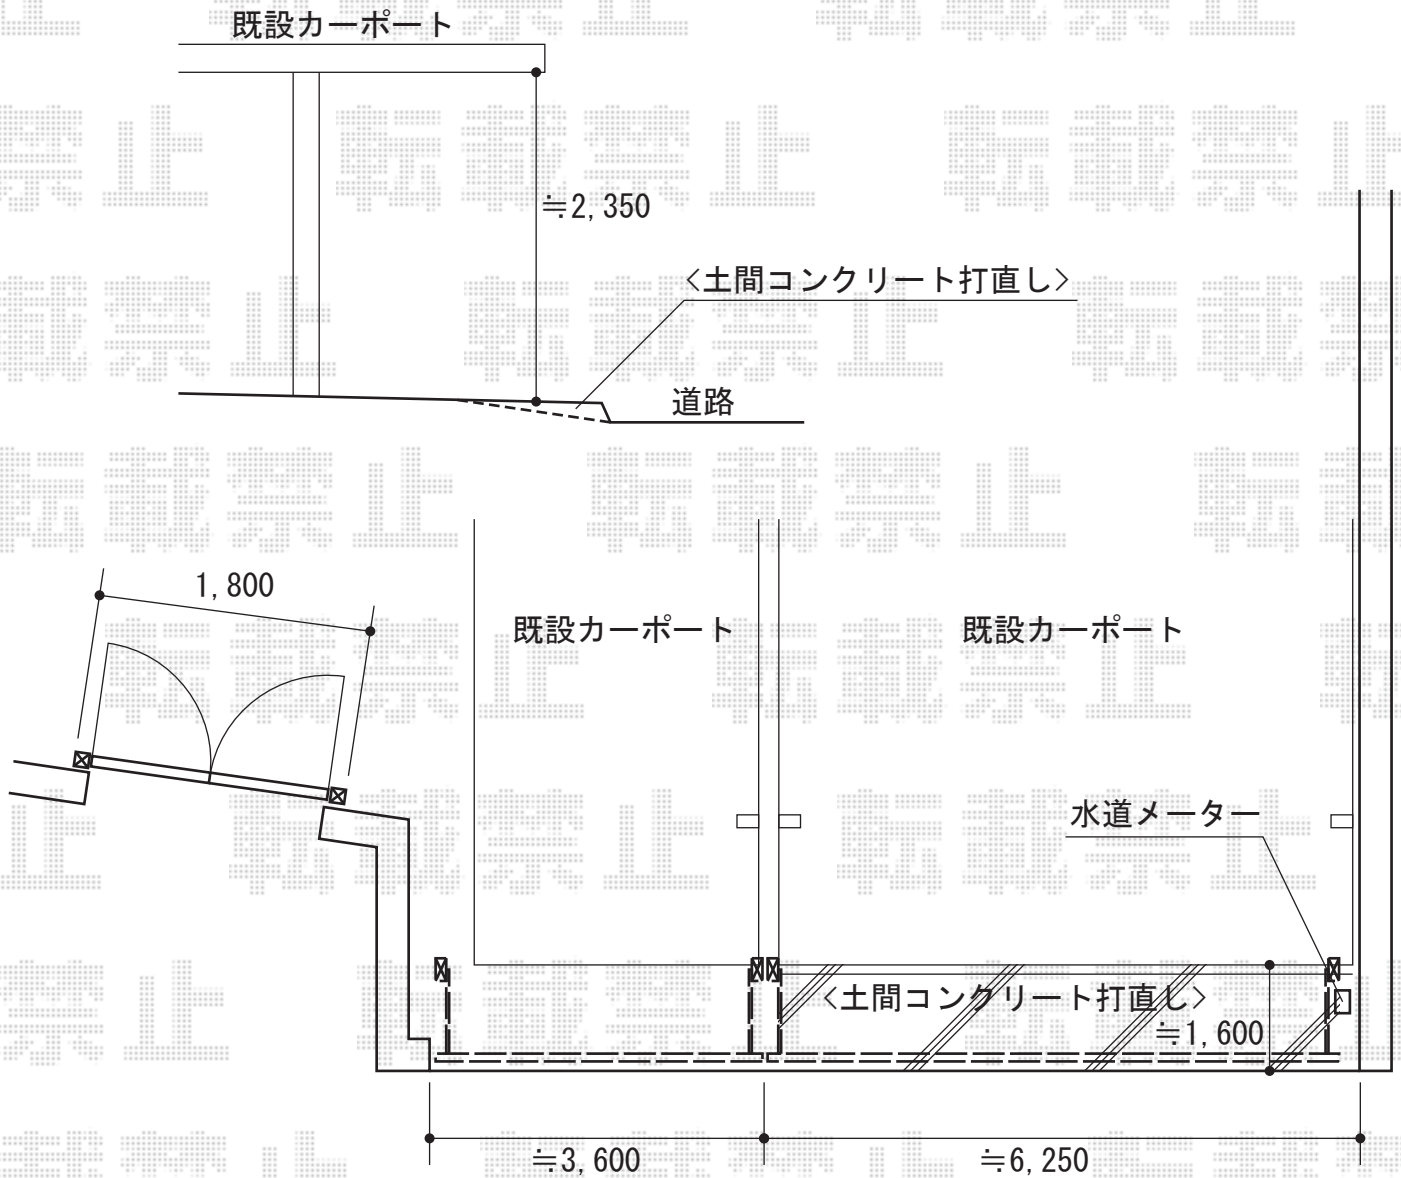

カーゲート 施工概略図

LIXIL (TOEX) 【外観左】

ワイドオーバードアS2型 手動式

本体 (W×H) = (3,550mm × 1,000mm)

色： シャイングレー

柱仕様： ハイルフ柱仕様 (有効通過高2,150mm)

駆動： 手動式

LIXIL (TOEX) 【外観右】

ワイドオーバードアS2型 手動式

本体 (W×H) = (5,950mm × 1,000mm)

色： シャイングレー

柱仕様： ハイルフ柱仕様 (有効通過高2,150mm)

駆動： 手動式

2015-12-310687

担当者

新西