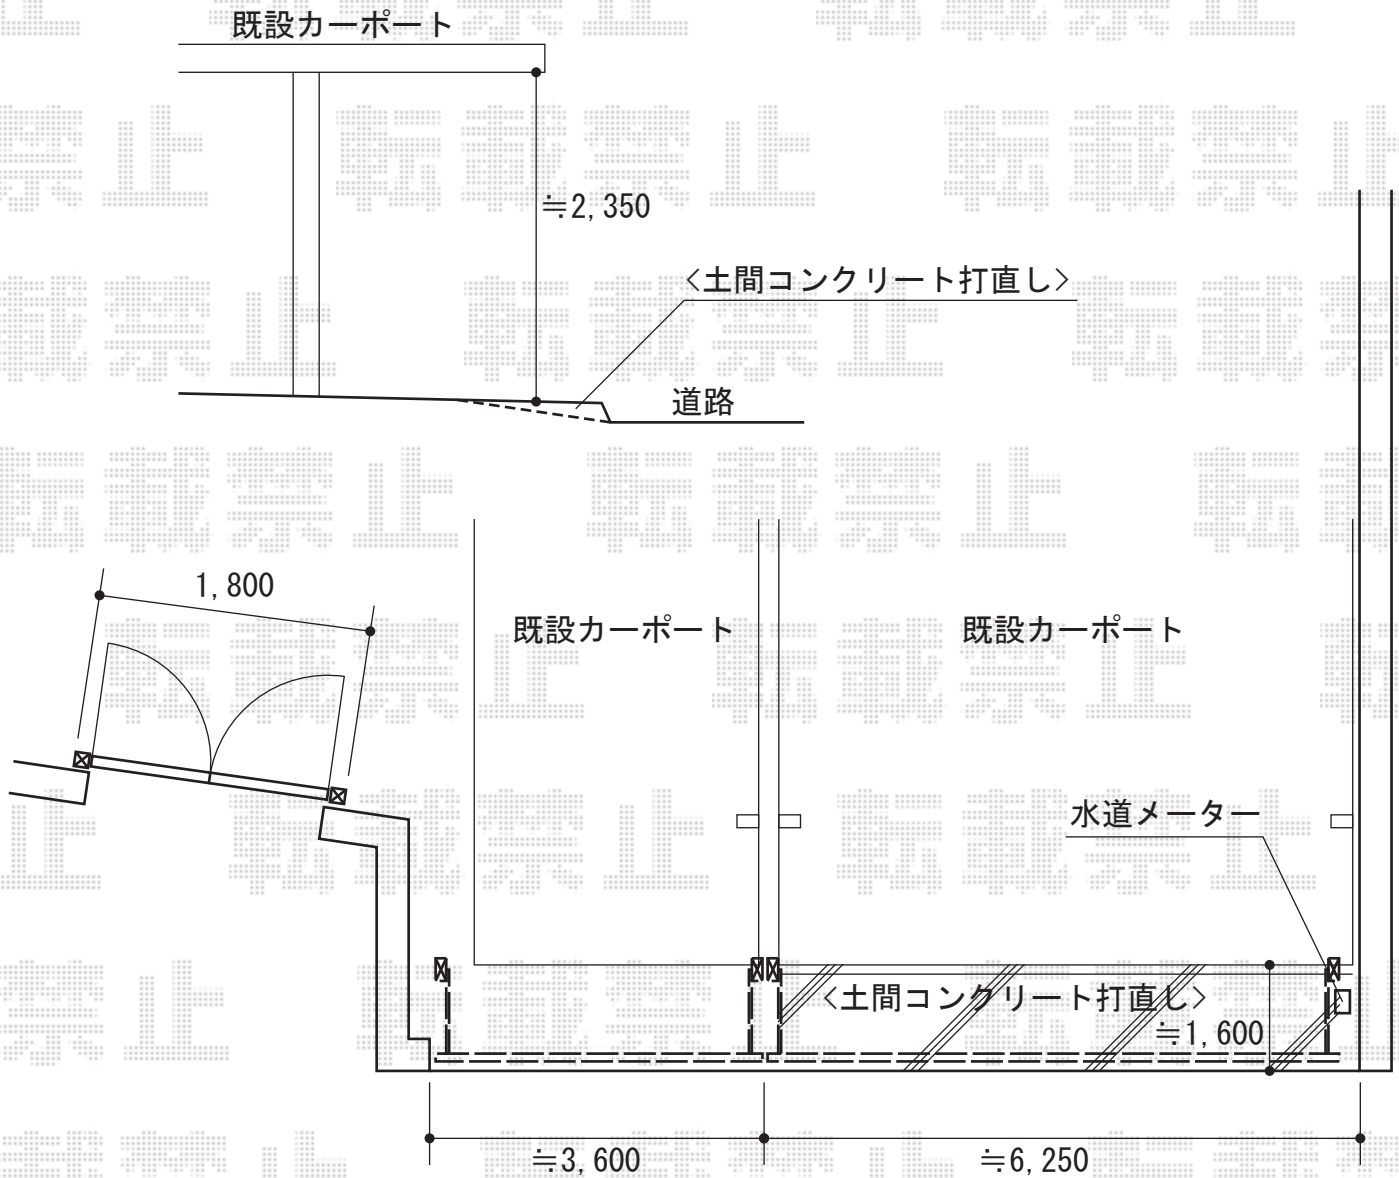

カーゲート 施工概略図

LIXIL (TOEX) 【外観左】

ワイドオーバードアS2型 手動式

本体 (W×H) = (3,550mm × 1,000mm)

色： シャイングレー

柱仕様： ハイルフ柱仕様 (有効通過高2,150mm)

駆動： 手動式

LIXIL (TOEX) 【外観右】

ワイドオーバードアS2型 手動式

本体 (W×H) = (5,950mm × 1,000mm)

色： シャイングレー

柱仕様： ハイルフ柱仕様 (有効通過高2,150mm)

駆動： 手動式

2015-12-310687

担当者

新西