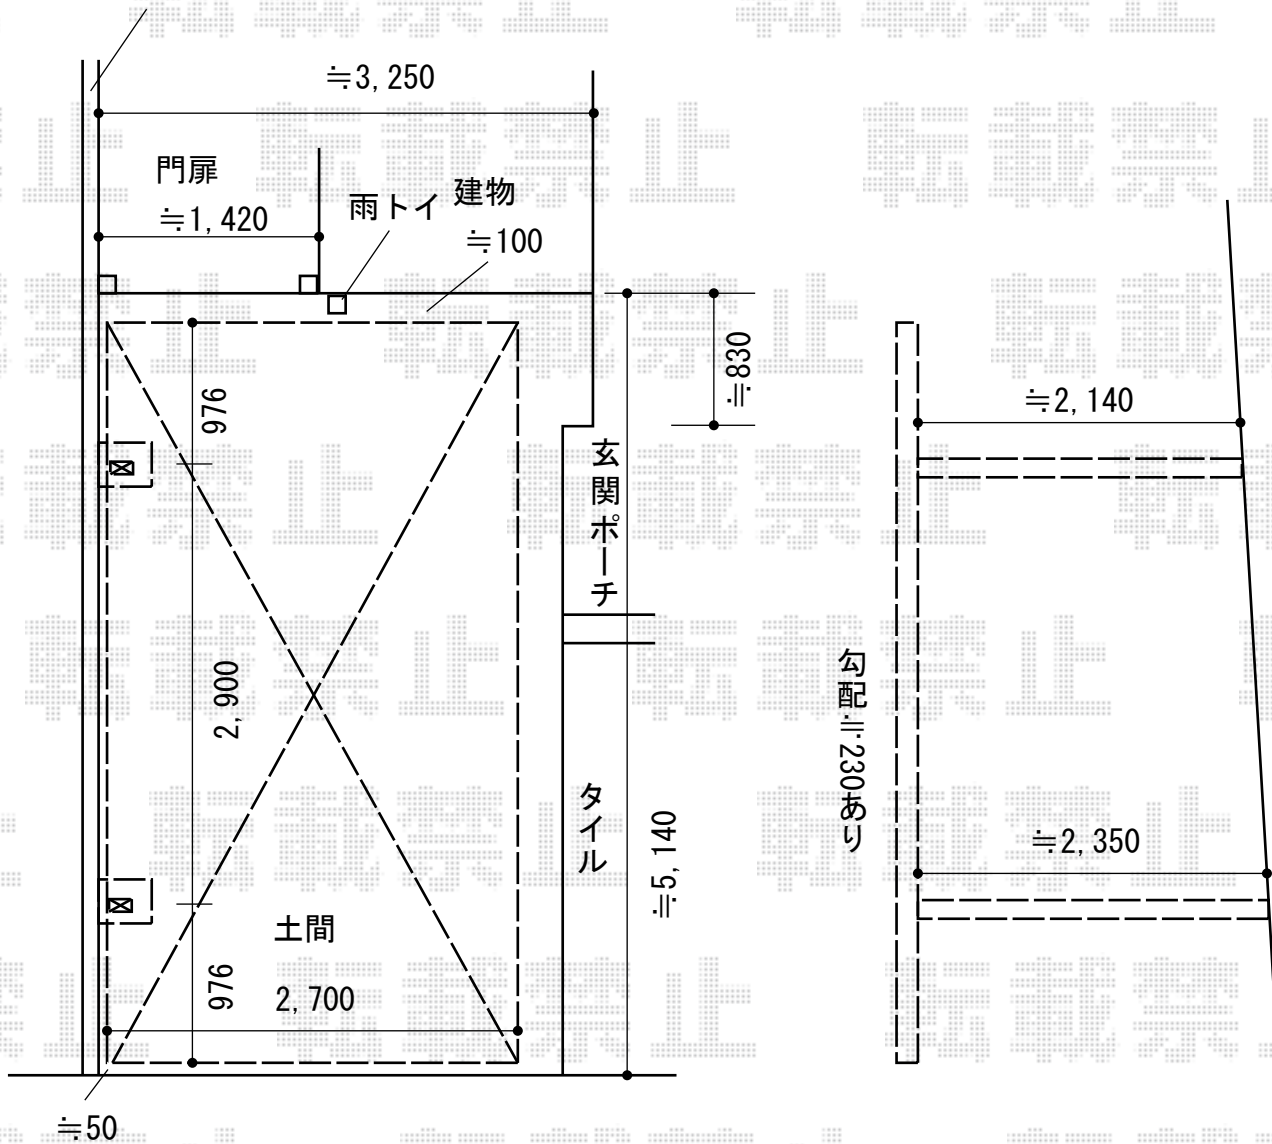

カーポート 施工概略図

YKK AP レイナポートグラン 積雪~20cm対応  
 幅= 2,700mm  
 奥行= 5,052mm  
 色： カームブラック  
 屋根材： 熱線遮断ポリカーボネート（アースブルーマット調）  
 柱仕様： ハイルフ柱仕様（有効高 約2,350mm）

ブロック・フェンス

2015-12-310727

担当者

酒井