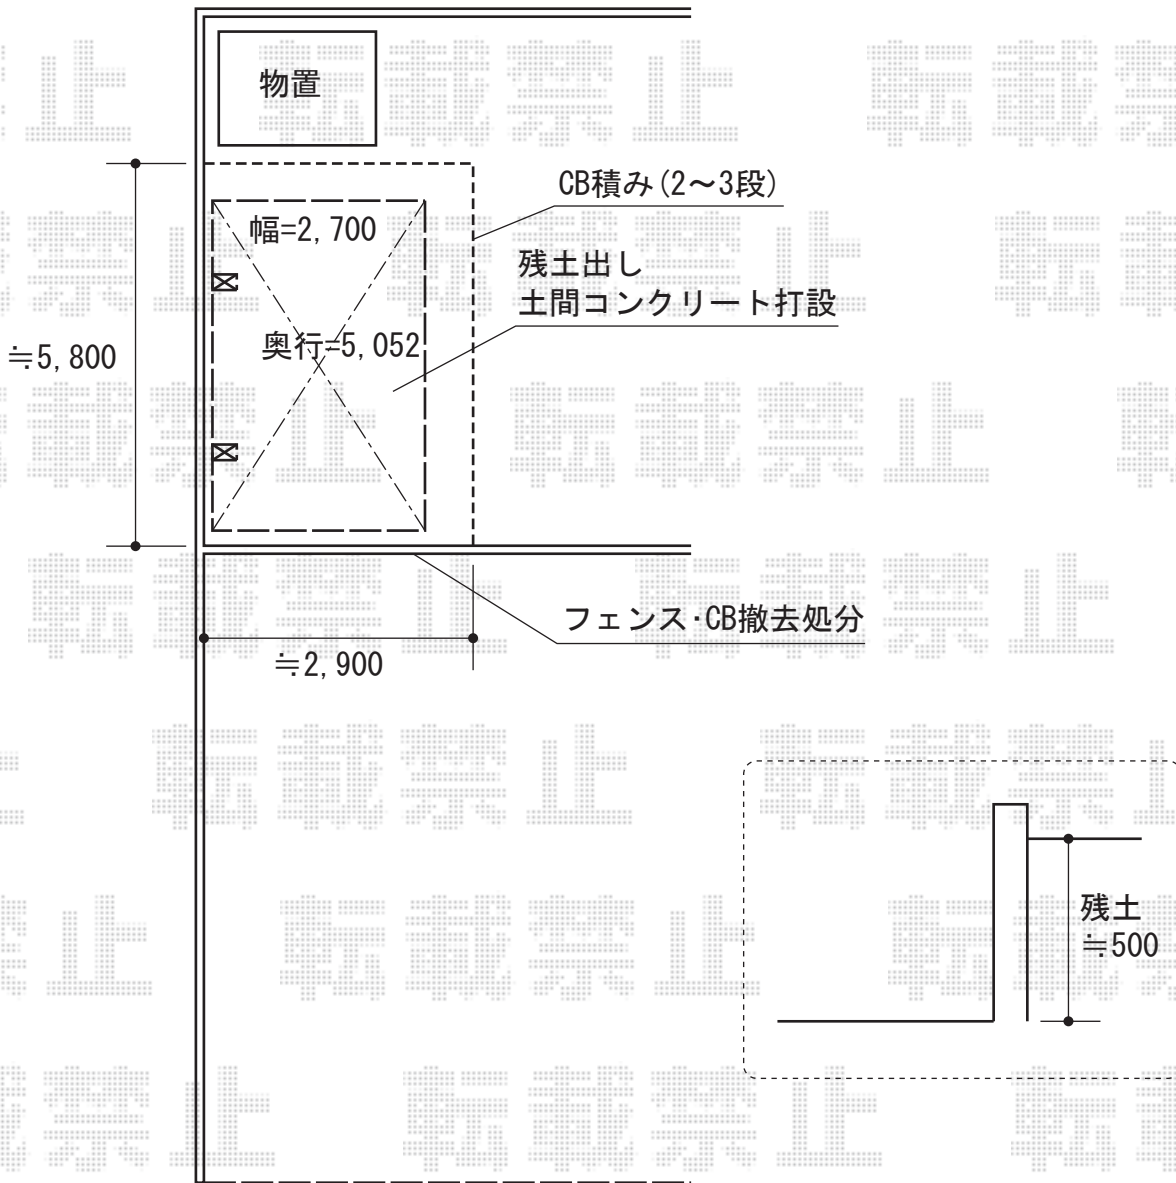

カーポート 施工概略図

Value Select プレシオスポート 積雪～20cm対応
幅= 2,700mm
奥行= 5,052mm
色： グレースブラウン
屋根材： ポリカーボネート（ガラスマット）
柱仕様： ハイルフ柱仕様（有効高 約2,250mm）

2015-12-310739

担当者

松本