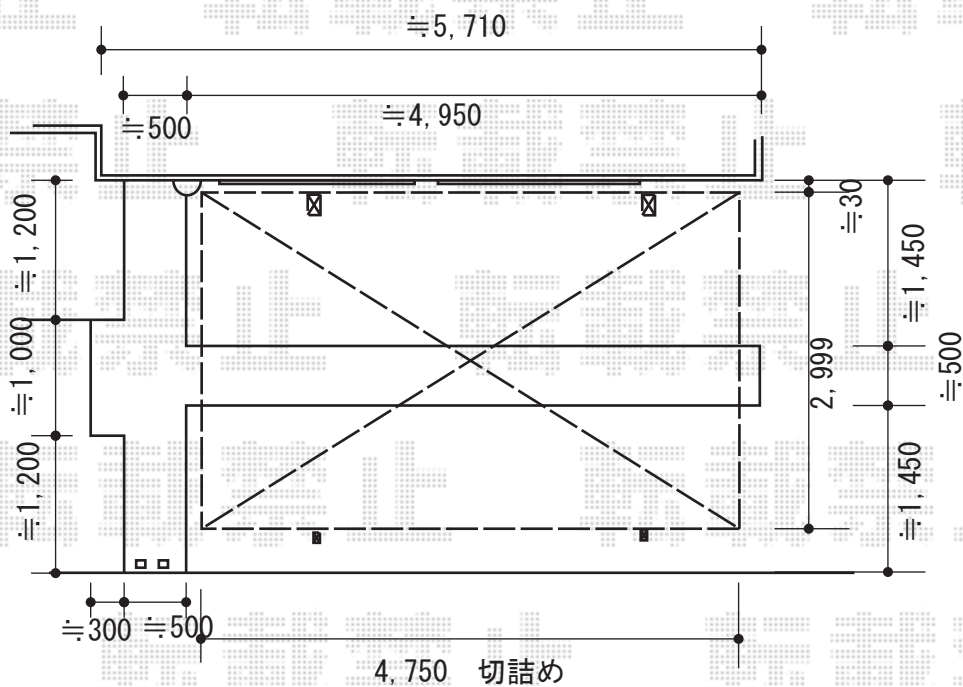

カーポート 施工概略図

LIXIL ネスカR (ラウンドスタイル) 積雪~20cm対応

幅= 2,999mm

奥行= 4,980mm

色 : シャイングレー

屋根材 : 熱線吸収ポリカーボネート (クリアマットS・すりガラス調)

柱仕様 : ロング柱25仕様 (有効高 約2,500mm)

LIXIL ネスカR 着脱式サポート ロング柱 (H25) 用 2本入り×1セット

色 : シャイングレー

2015-12-310749

担当者

酒井