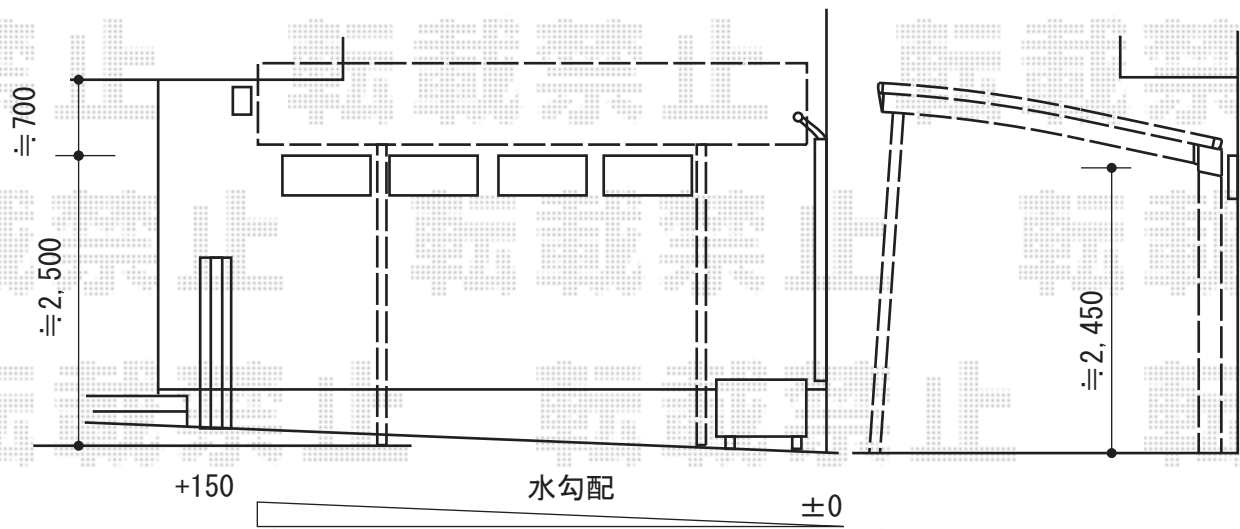

カーポート 施工概略図

LIXIL ネスカR (ラウンドスタイル) 積雪~20cm対応

幅= 2,999mm

奥行= 4,980mm

色 : シャイングレー

屋根材 : 熱線吸収ポリカーボネート (クリアマットS・すりガラス調)

柱仕様 : ロング柱25仕様 (有効高 約2,500mm)

LIXIL ネスカR 着脱式サポート ロング柱 (H25) 用 2本入り×1セット

色 : シャイングレー

2015-12-310749

担当者

酒井