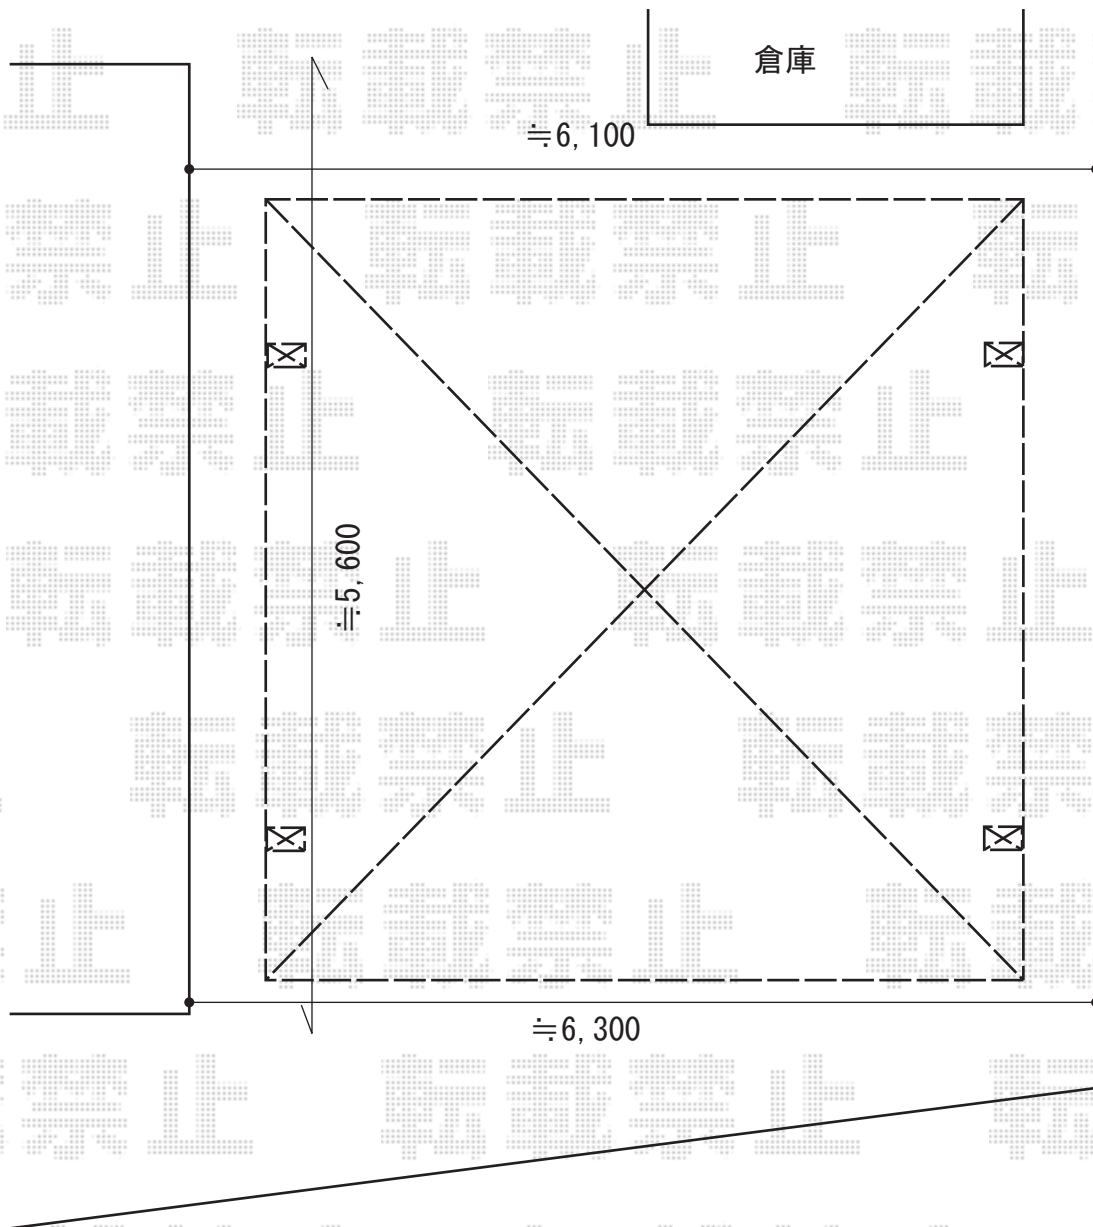

カーポート 施工概略図

YKK AP レイナツインポートグラン 積雪～20cm対応
幅= 5,392mm
奥行= 5,400mm
色： プラチナステン
屋根材： 熱線遮断ポリカーボネート（アースブルーマット調）
柱仕様： ハイルフ柱仕様（有効高 約2,350mm）

2015-12-310831

担当者

酒井