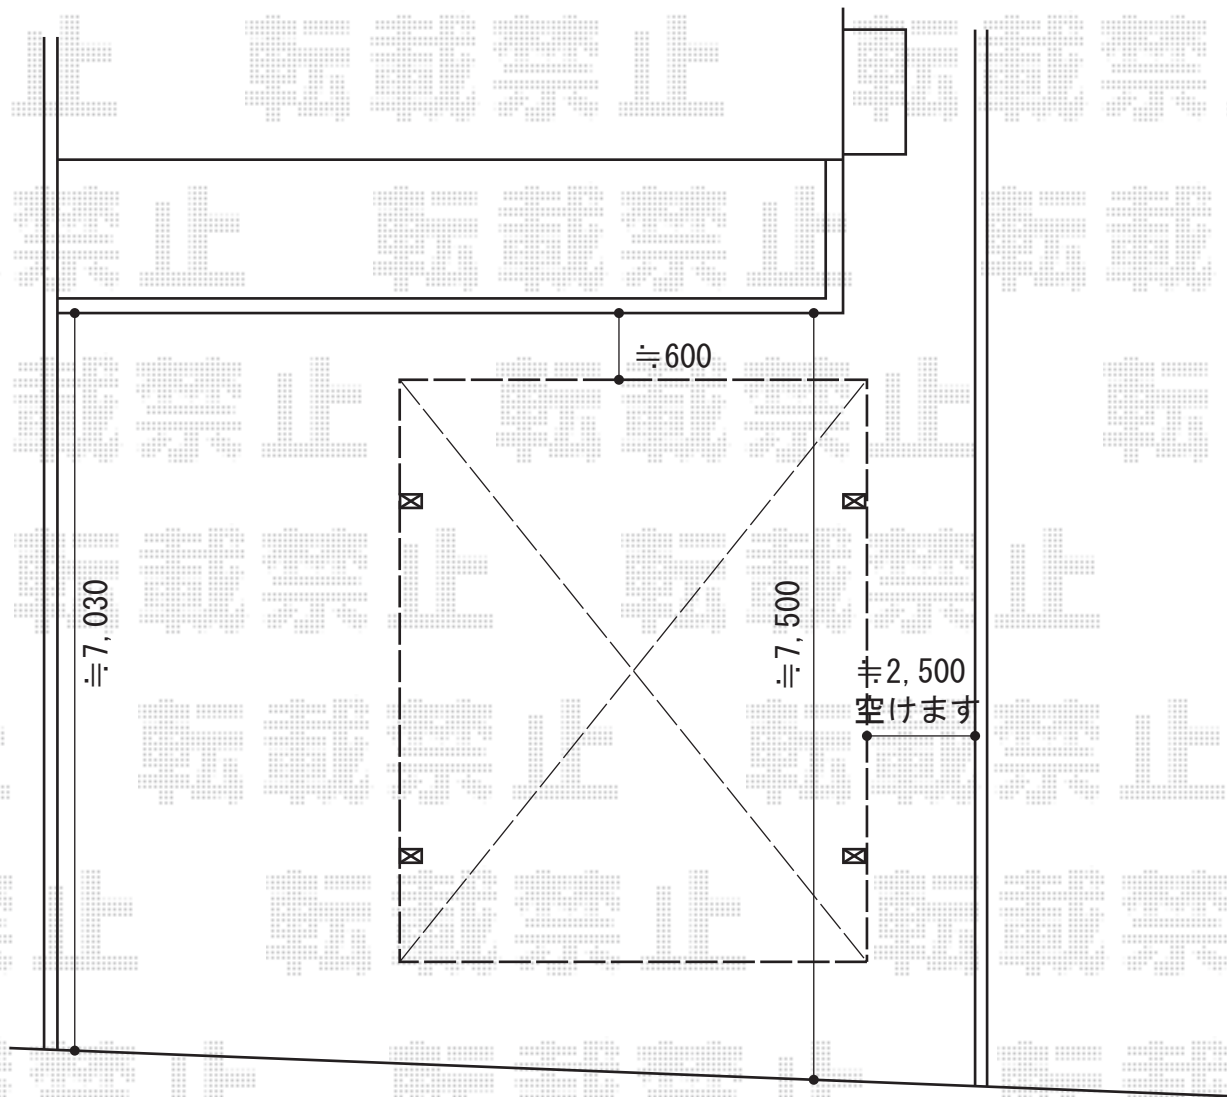

カーポート 施工概略図

YKK AP レイナツインポートグラン 積雪~20cm対応
幅= 4,801mm
奥行= 5,052mm
色: プラチナステン
屋根材: ポリカーボネート (アースブルー)
柱仕様: ハイルフ柱仕様 (有効高 約2,350mm)

2015-12-310841

担当者

酒井