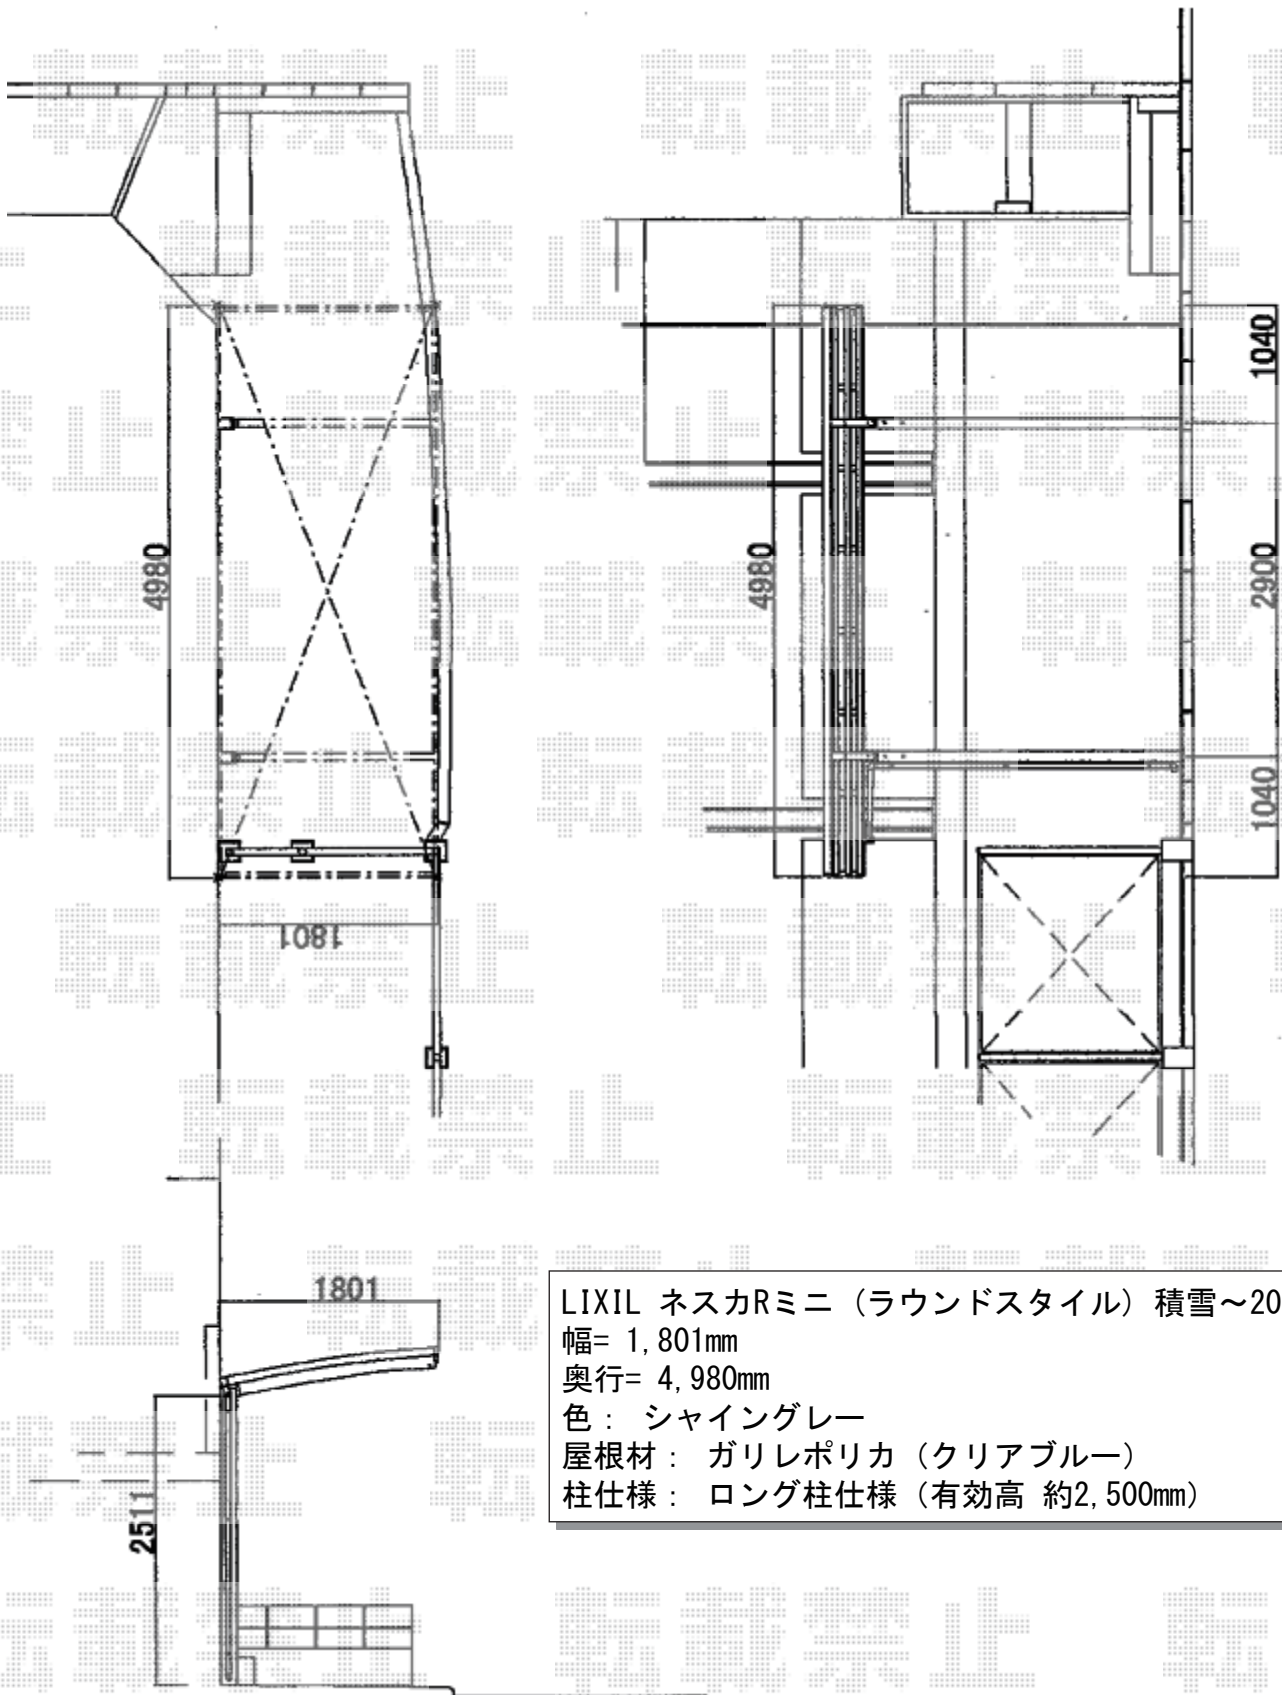

サイクルポート工事 施工概略図

LIXIL ネスカRミニ (ラウンドスタイル) 積雪~20cm対応
 幅= 1,801mm
 奥行= 4,980mm
 色 : シャイングレー
 屋根材 : ガリレポリカ (クリアブルー)
 柱仕様 : ロング柱仕様 (有効高 約2,500mm)

2015-12-310913	担当者	竹本
----------------	-----	----