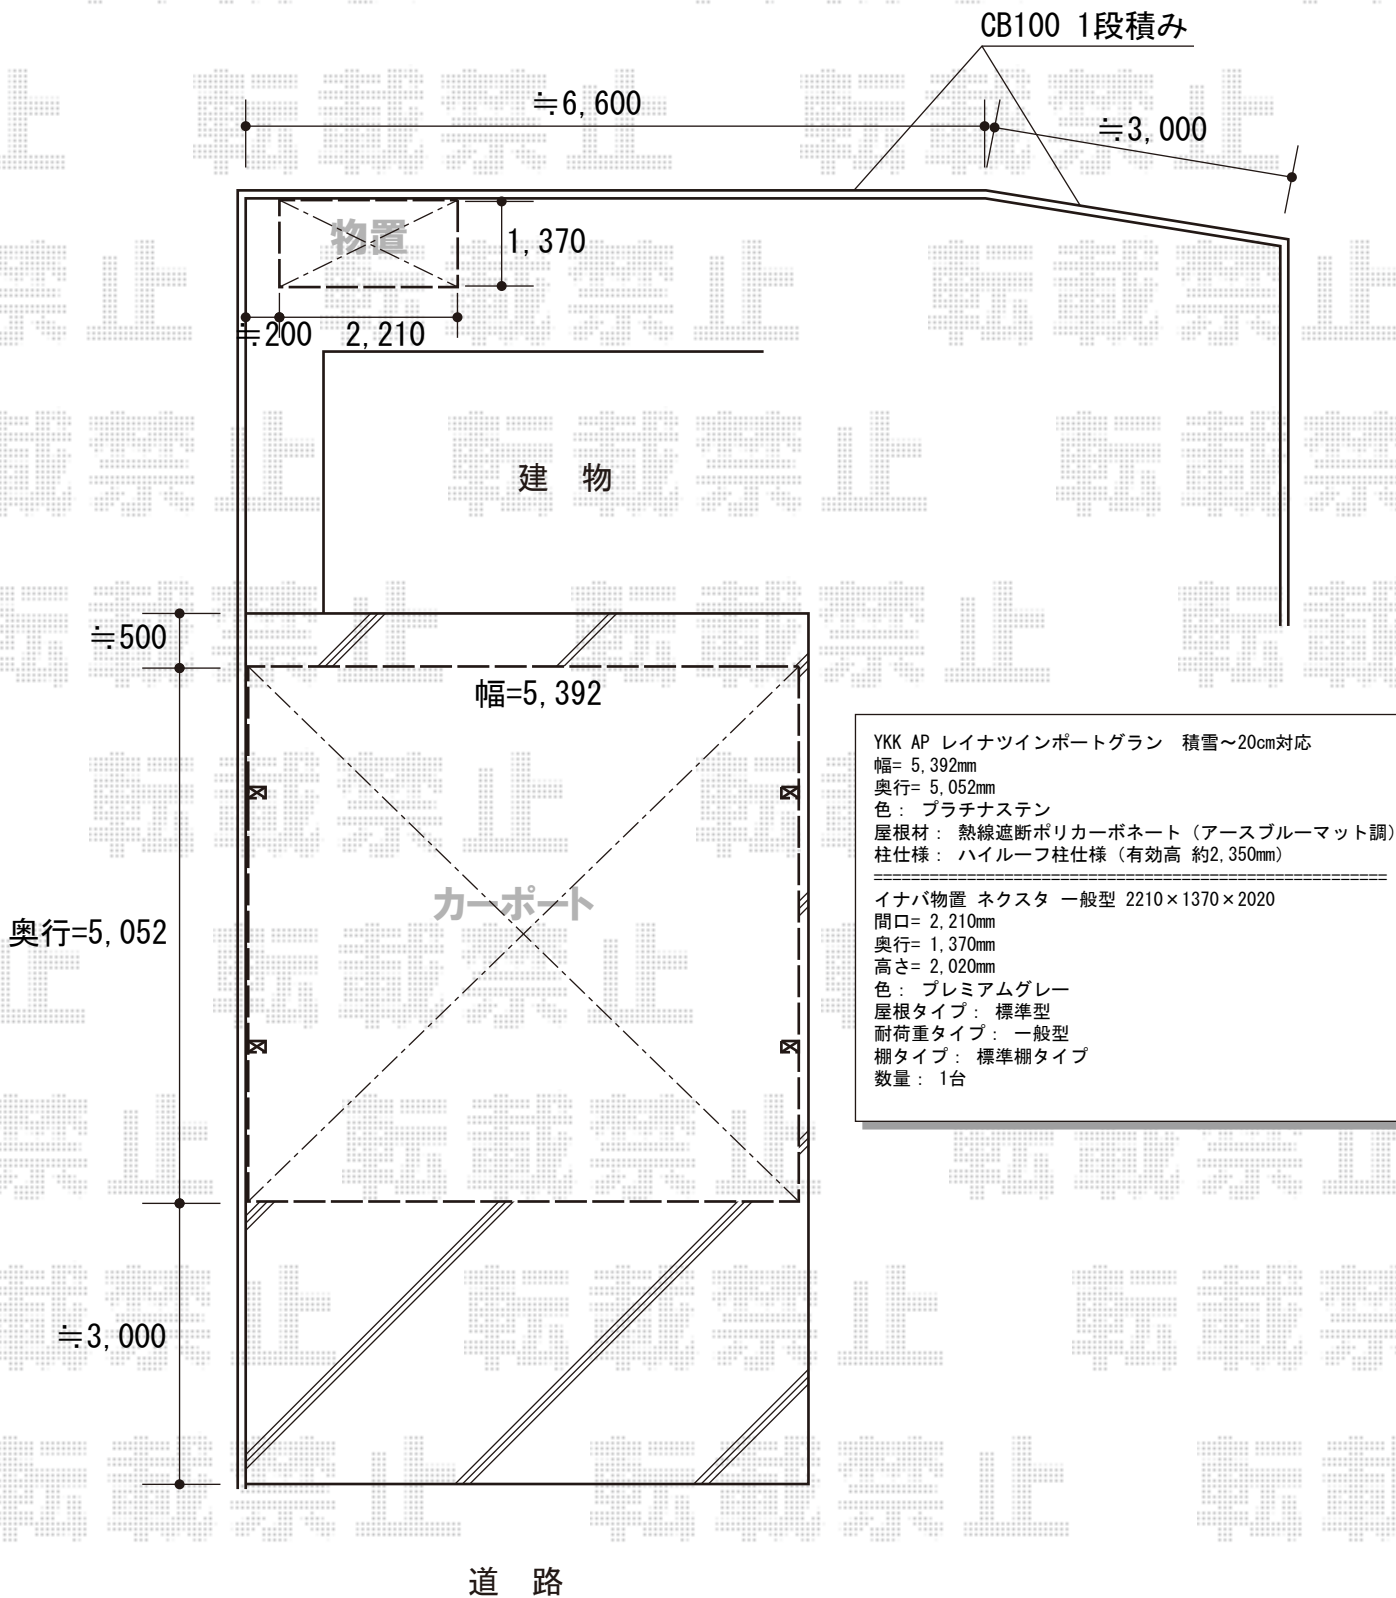

カーポート・物置 施工概略図

YKK AP レイナツインポートグラン 積雪~20cm対応
 幅= 5,392mm
 奥行= 5,052mm
 色: プラチナステン
 屋根材: 熱線遮断ポリカーボネート (アースブルーマット調)
 柱仕様: ハイルフ柱仕様 (有効高 約2,350mm)

イナバ物置 ネクスタ 一般型 2210×1370×2020
 間口= 2,210mm
 奥行= 1,370mm
 高さ= 2,020mm
 色: プレミアムグレー
 屋根タイプ: 標準型
 耐荷重タイプ: 一般型
 棚タイプ: 標準棚タイプ
 数量: 1台

2015-12-310953

担当者

松本