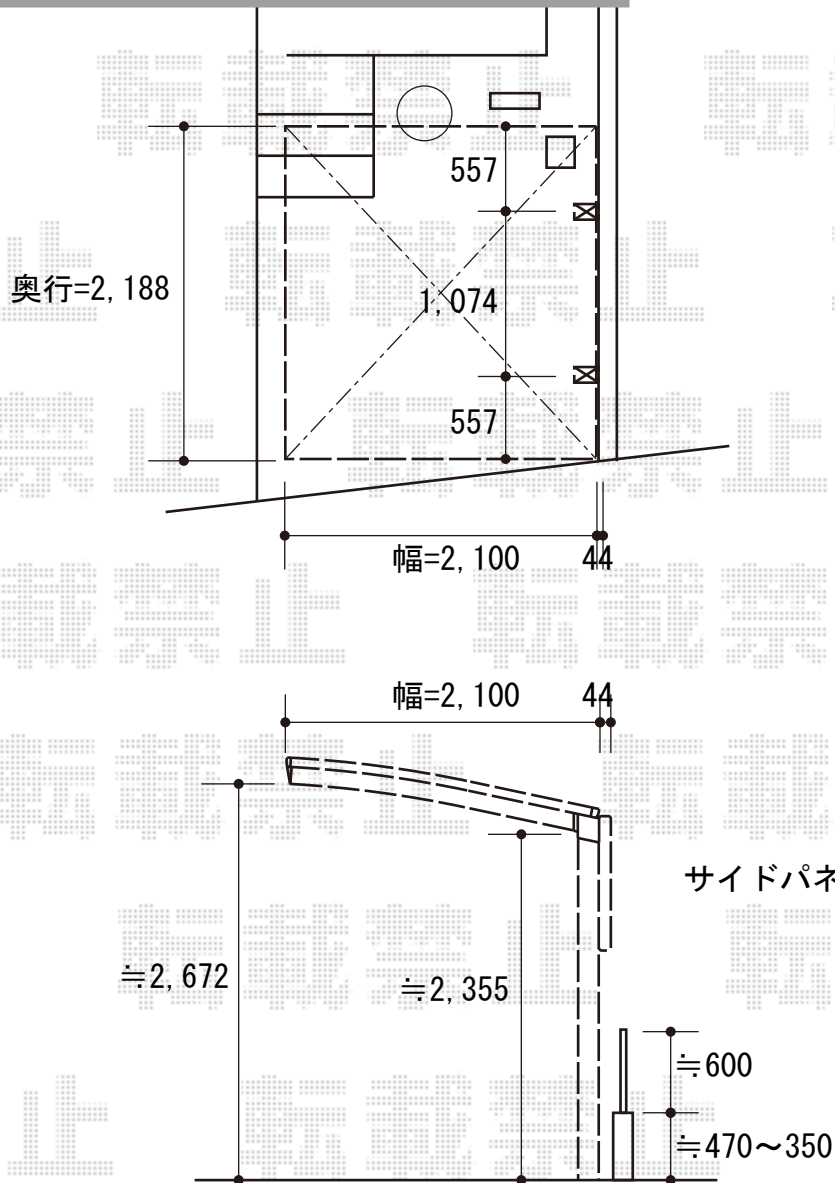

カーポート 施工概略図

YKK AP レイナポートグランミニ 積雪~20cm対応
 幅= 2,100mm
 奥行= 2,188mm
 色： ブラウン
 屋根材： 熱線遮断ポリカーボネート（アースブルーマット調）
 柱仕様： ハイルーフ柱仕様（有効高約2,355mm）

YKK AP レイナポートグランミニ サイドパネル
 奥行サイズ： 長さ22用
 高さ： 836mm
 色： ブラウン
 パネル材： 熱線遮断ポリカーボネート（アースブルーマット調）
 柱仕様： ハイルーフ柱仕様*間柱2本