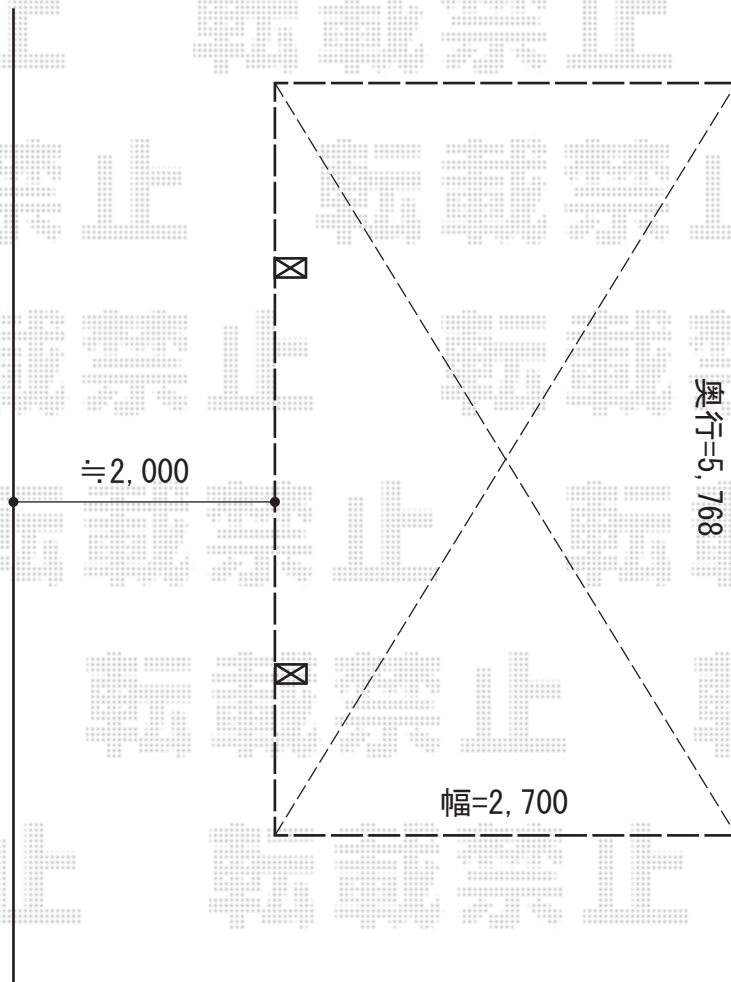

カーポート 施工概略図

YKK AP レイナポートグラン 積雪～20cm対応
幅= 2,700mm
奥行= 5,768mm
色： プラチナステン
屋根材： 熱線遮断ポリカーボネート（アースブルーマット調）
柱仕様： ハイルフ柱仕様（有効高 約2,350mm）

2015-12-310976

担当者

松本