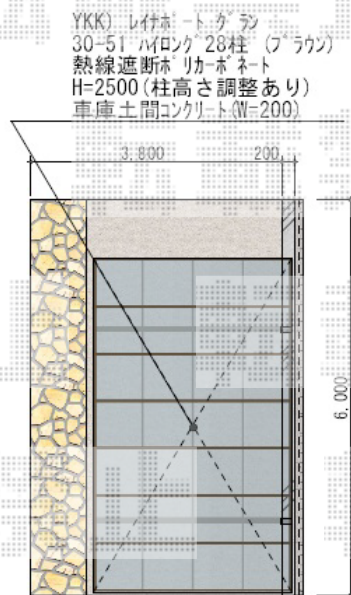

## カーポート 施工概略図

LIXIL ネスカR (ラウンドスタイル) 積雪~20cm対応  
幅= 2,999mm  
奥行= 4,980mm  
色: オータムブラウン  
屋根材: 熱線吸収ポリカーボネート (ブルーマットS・すりガラス調)  
柱仕様: ロング柱25仕様 (有効高 約2,500mm)

☆【レイナポートグラン】の図面となります。

平面図

イメージ パース