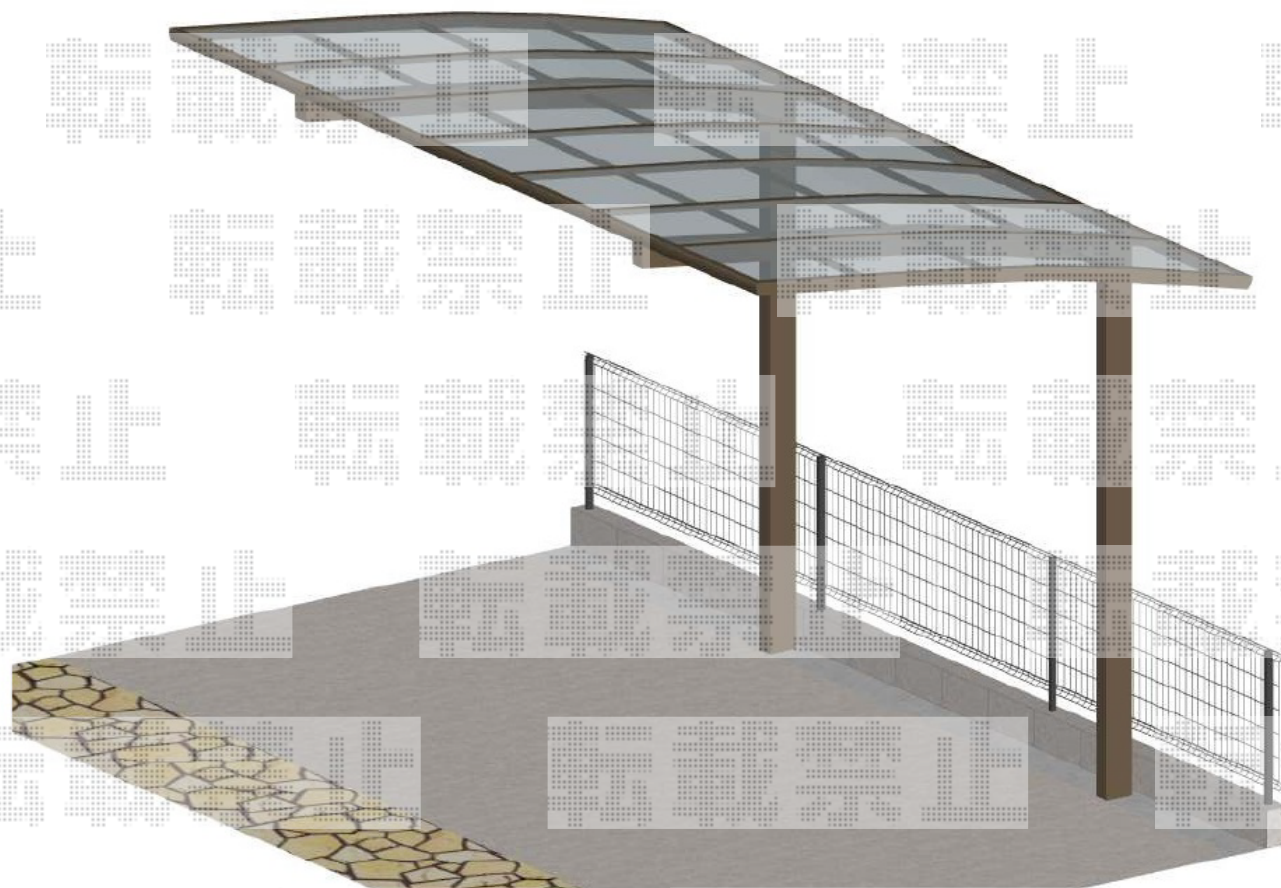

## カーポート 施工概略図

LIXIL ネスカR (ラウンドスタイル) 積雪~20cm対応  
幅= 2,999mm  
奥行= 4,980mm  
色: オータムブラウン  
屋根材: 熱線吸収ポリカーボネート (ブルーマットS・すりガラス調)  
柱仕様: ロング柱25仕様 (有効高 約2,500mm)

☆【レイナポートグラン】の図面となります。

平面図

イメージ パース