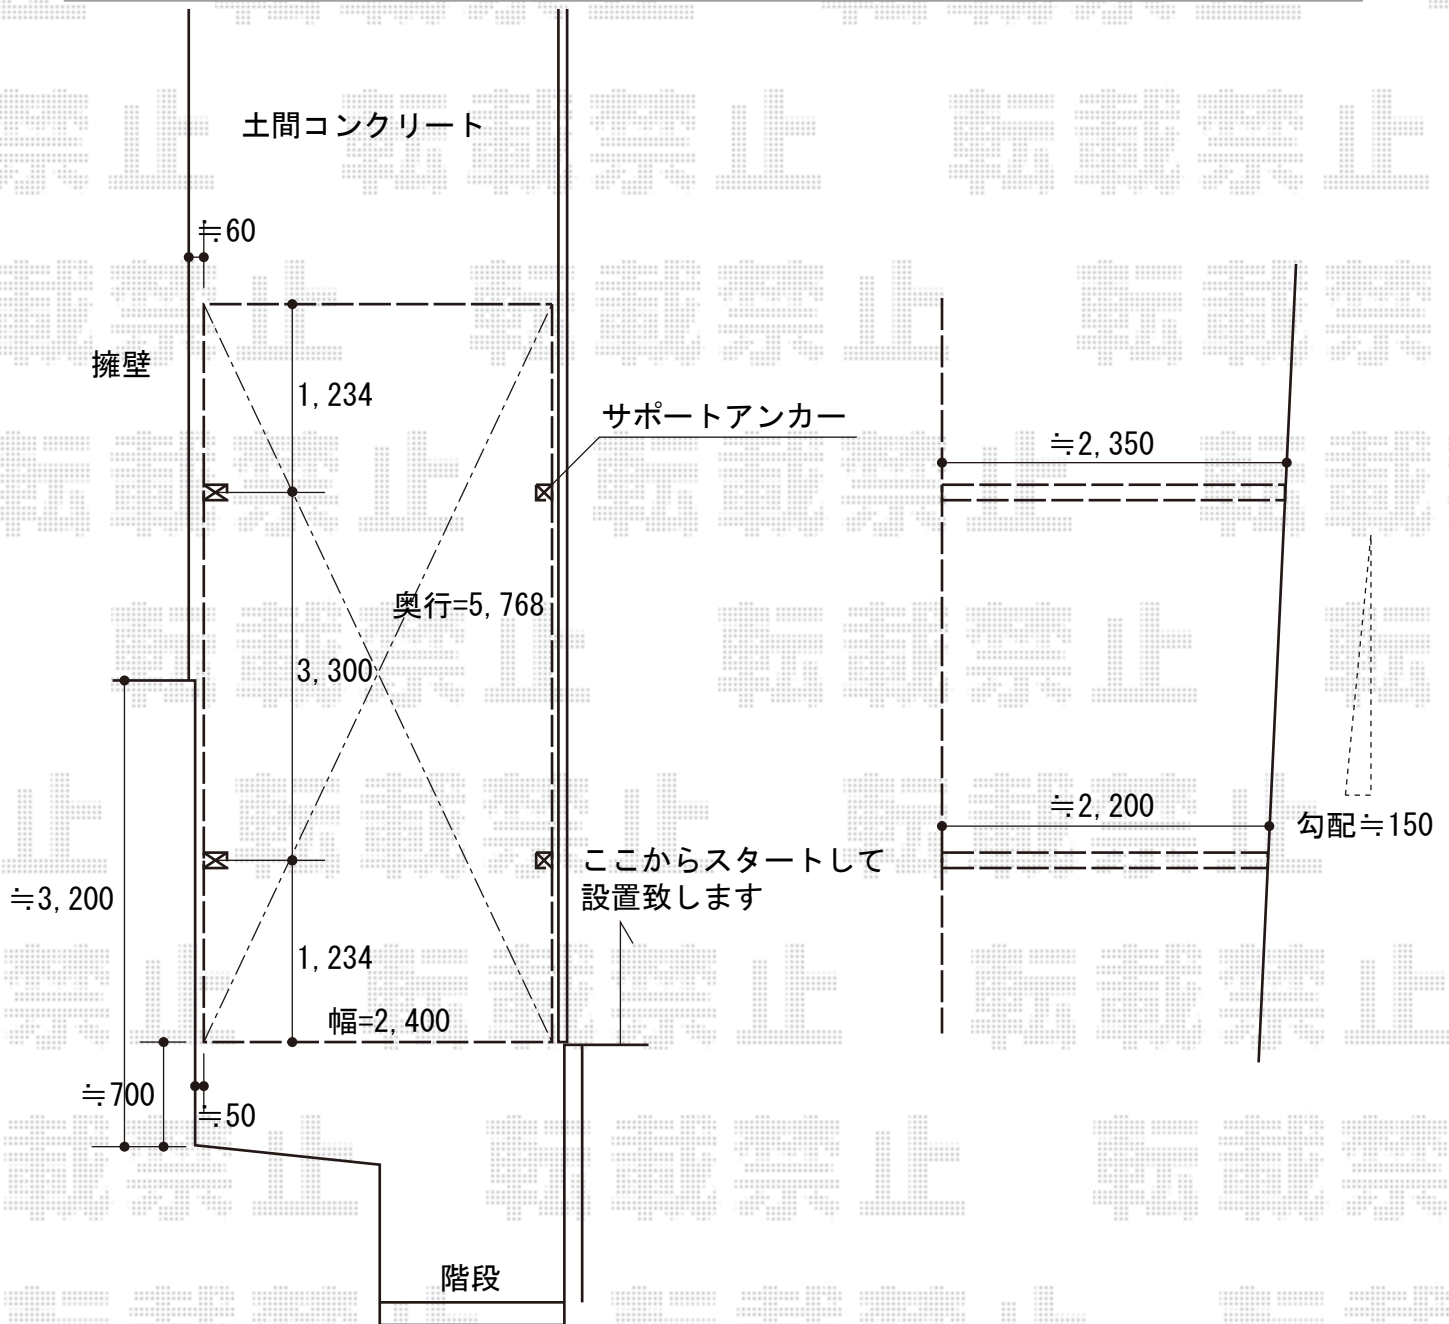

カーポート 施工概略図

YKK AP レイナポートグラン 積雪~20cm対応
 幅= 2,400mm
 奥行= 5,768mm
 色: プラチナステン
 屋根材: 熱線遮断ポリカーボネート(クリアマット)
 柱仕様: ハイルフ柱仕様(有効高 約2,350mm)

YKK AP レイナポートグラン 着脱式サポート 標準・ハイルフ兼用 2本入り×1セット
 色: プラチナステン

2015-12-31099

担当者

酒井