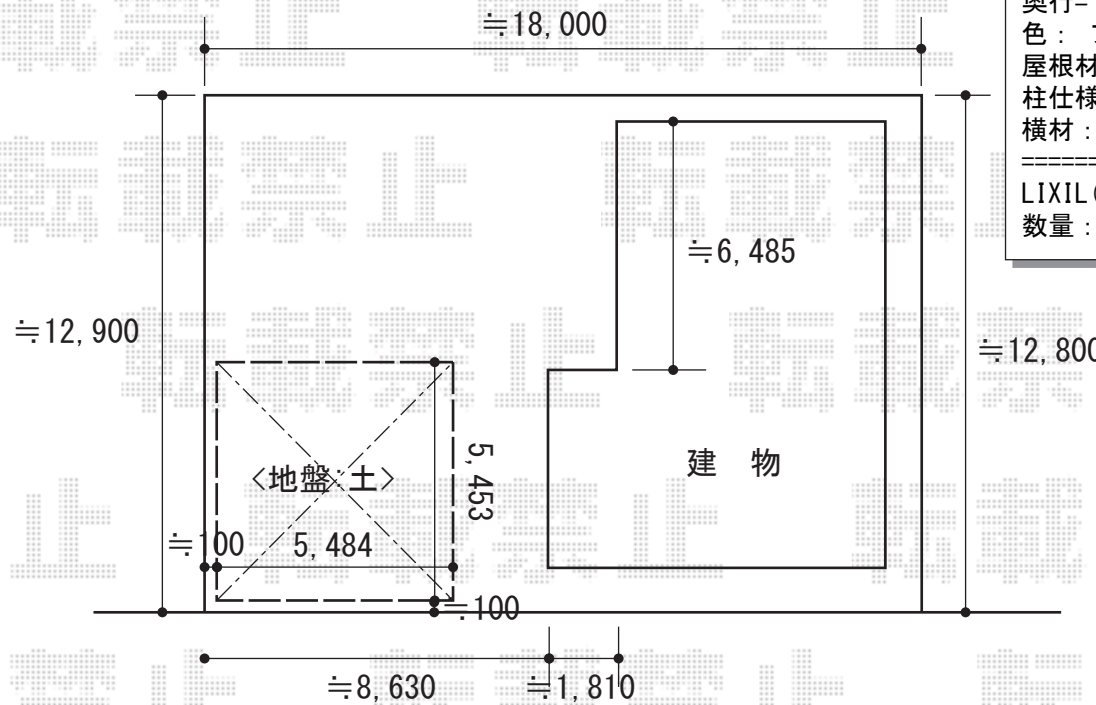

カーポート 施工概略図

LIXIL(トステム) テリオスポートIII 1500 2台用 角柱4本仕様 積雪~50cm対応
 幅= 5,484mm
 奥行= 5,453mm
 色: ブラック
 屋根材: スチール折板(ペフ無) ※価格別途
 柱仕様: ロング柱25仕様(有効高 約2,500mm)
 横材: なし

LIXIL(トステム) テリオスポートIII 柱ガード 1本入
 数量: 3セット