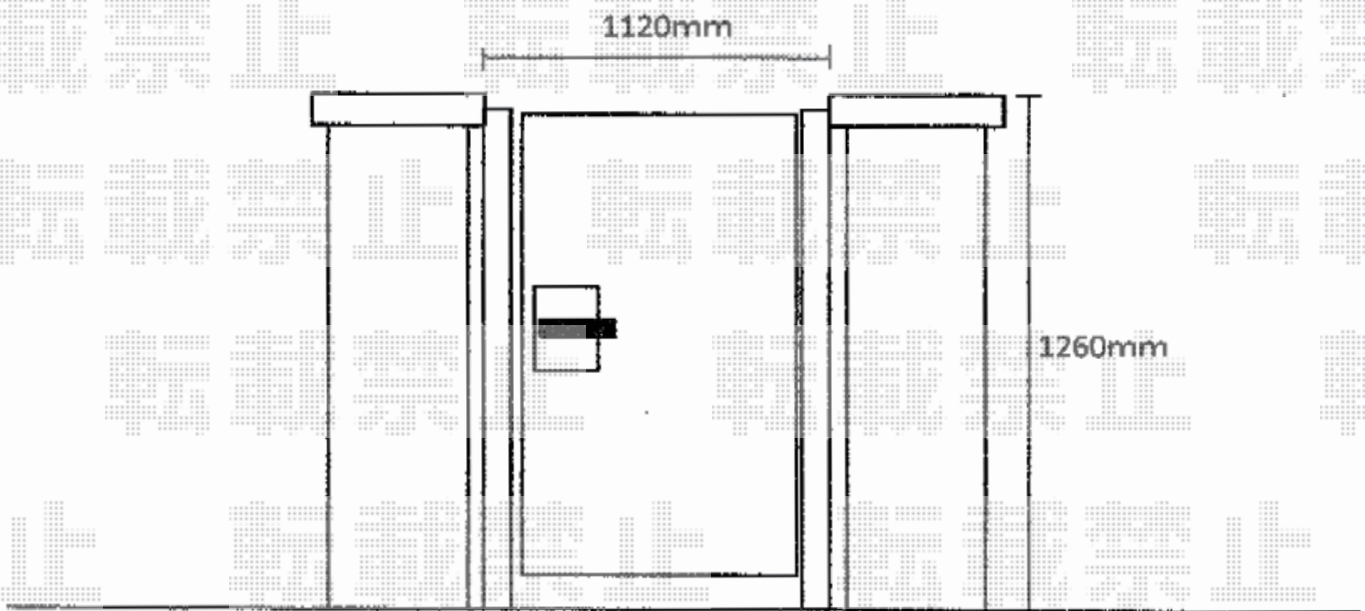

門扉 施工概略図

LIXIL (TOEX) ハイ千峰 片開き 柱使用
扉幅 = 900mm
扉高 = 1,200mm
色 : ブロンズ
錠 : ハイ千峰錠 * 施錠機能はございません
開き : 内開き

2015-12-311021

担当者

伊野