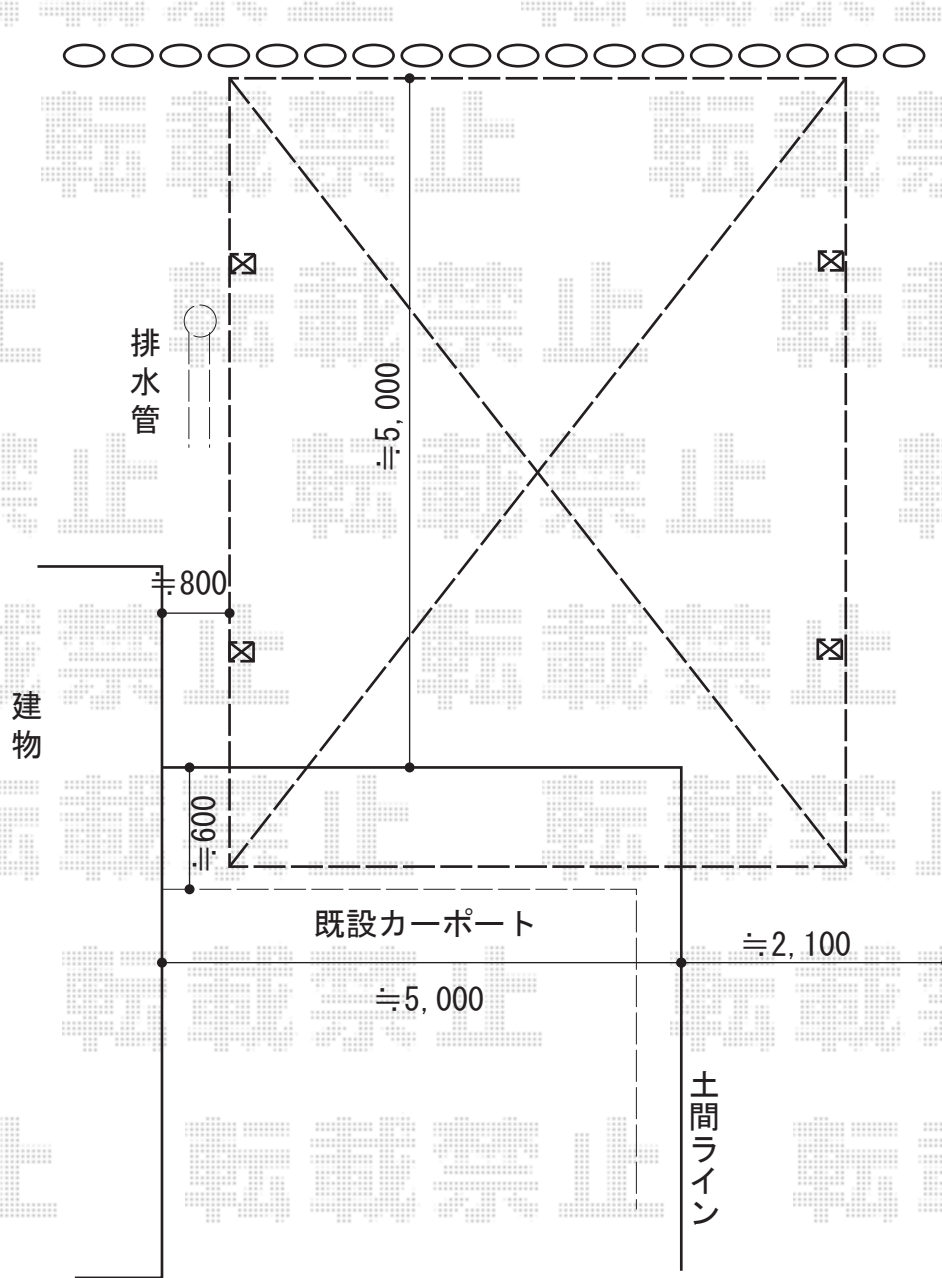

カーポート 施工概略図

LIXIL ネスカR (ラウンドスタイル) ワイド 積雪~20cm対応  
幅= 5,442mm  
奥行= 5,686mm  
色: シャイングレー  
屋根材: 熱線吸収ポリカーボネート (ブルーマットS・すりガラス調)  
柱仕様: ロング柱25仕様 (有効高 約2,500mm)

2015-12-311026

担当者

邑智