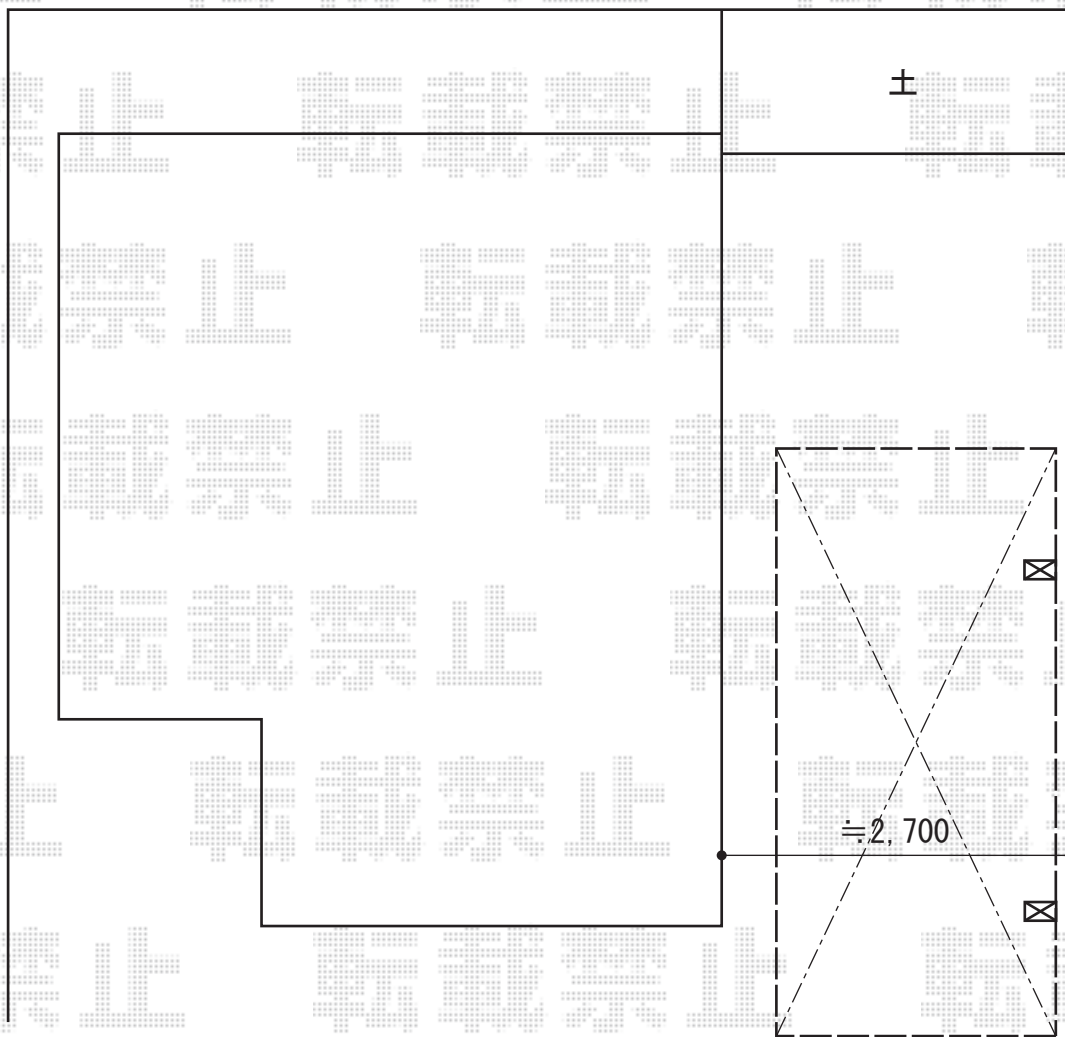

カーポート 施工概略図

LIXIL ネスカR (ラウンドスタイル) 積雪~20cm対応

幅= 2,400mm

奥行= 4,980mm

色 : シャイングレー

屋根材 : ガリレポリカ (クリアマット・すりガラス調)

柱仕様 : 標準柱仕様 (有効高 約2,200mm)

LIXIL ネスカR 着脱式サポート 標準用 2本入り×1セット

色 : シャイングレー

2015-12-311053

担当者

酒井