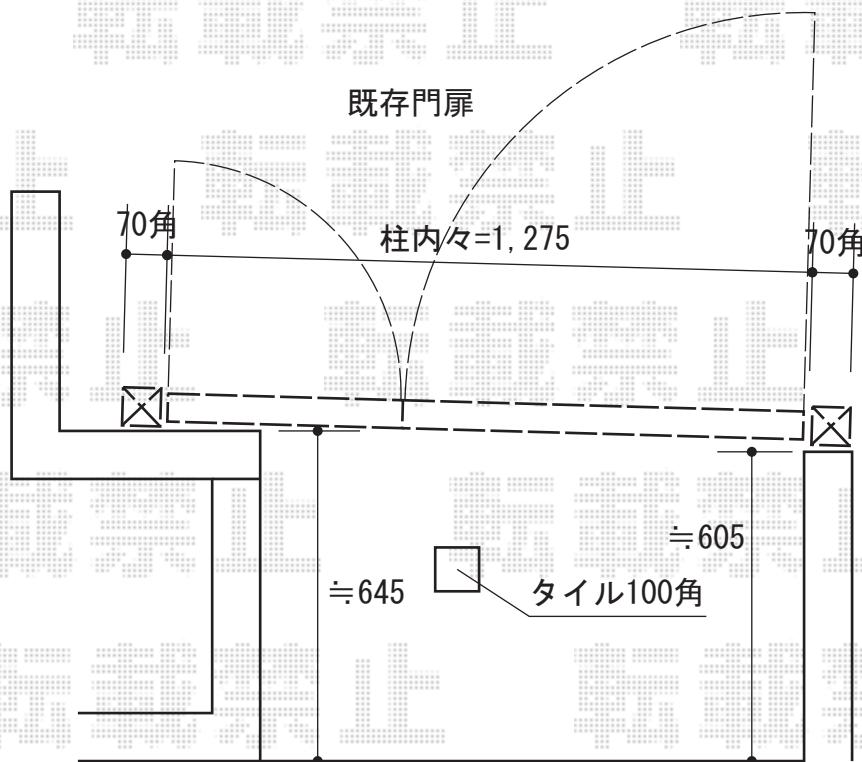

門扉 施工概略図

LIXIL (TOEX) キャスティナD型 両開き親子
扉幅 = 400 + 800mm
扉高 = 1,265mm
色 : マイルドブラック
錠 : キャスティナB錠
開き : 内開き
追加部材 : 調整金具H 上下×2セット

2015-12-311054

担当者

伊野