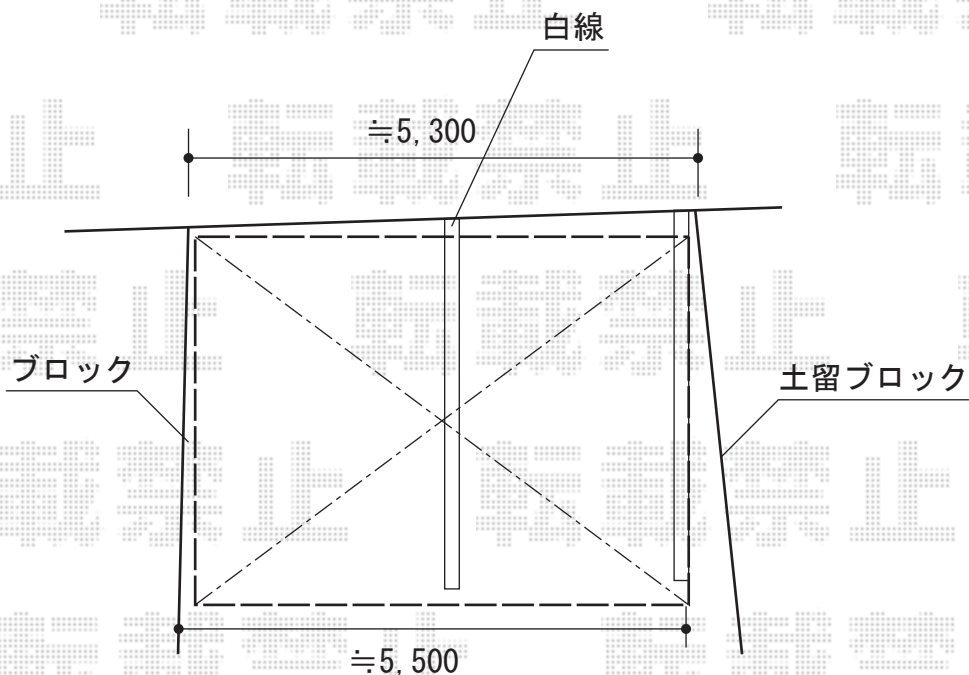

カーポート 施工概略図

YKK AP レイナツインポートグラン 積雪~20cm対応
幅= 5,392mm
奥行= 5,052mm
色： プラチナステン
屋根材： 熱線遮断ポリカーボネート(クリアマット)
柱仕様： 標準柱仕様 (有効高 約2,000mm)

白線と平行になるよう
設置致します

※納まりはイメージです

2015-12-311076

担当者

酒井

エクスショップ